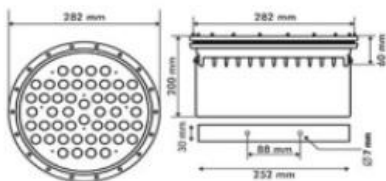

کاتالوگ تجهیزات روشنایی و نورپردازی LED و قابلیت ها :

19 - پرژکتورهای LED مدل C :

این پرژکتورها جهت دکوراتیو نمای ساختمان ، فضاهای سبز و ... مورد استفاده قرار می گیرند .

Material : Aluminum
Consumption watt : 36-60 Single Color - 60 multi Color
Input Voltage : 24V
Luminous : 3600-6000 Lm
Available:

Led Brands : EPISTAR |

Material : Aluminum
Consumption watt : 18-24 Single Color - 20 multi Color
Input Voltage : 12V
Luminous : 1800-2000-2400 Lm
Available:

Led Brands : EPISTAR |

مشخصات محصول :

قابل ارائه در سه مدل :

- مدل C300 با توان 36 الی 60 وات تک رنگ و 60 وات مولتی رنگ
- مدل C200 با توان 18 الی 24 وات تک رنگ و 20 وات مولتی رنگ
- مدل C120 با توان 6 الی 9 وات تک رنگ و 10 وات مولتی رنگ

طراحی ، تامین قطعات ، مشاوره و اجرای کلیه سیستم های الکتریکی (روشنایی ، LED ، تابلو و ...) ، اعلام مریق و منابع بدون وقفه
آدرس : تهران ، خیابان ولیعصر ، نرسیده به خیابان طالقانی ، نبش خ بزرگمهر پلاک 1 واحد 4 - (زنگ سوم)

T.f : 021.66.49.23.76 --- Site : EMENNIROO.1ST.IR --- EMail : EAMEN.NIROO@YAHOO.COM
0912-322 83 51 & 0935 35 32 452