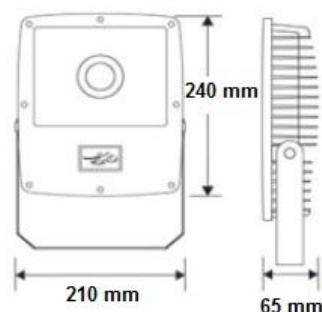

مشخصات محصول :

- ن بدنه از جنس آلومینیوم دایکاست
- ن تکنولوژی LED (SMD LED)
- ن قابلیت سفارش در طیف های رنگی مختلف
- ن درجه حفاظت IP68 (قابل استفاده در فضاهای خارجی)
- ن ولتاژ کاری 220 ولت
- ن شار نوری 100 لومن پر وات در نور سفید سرد با توان مصرفی 20 الی 30 وات تک رنگ

طراحی ، **تامین قطعات** ، مشاوره و اجرای کلیه سیستم های الکتریکی (**روشنایی ، LED ، تابلو و ...**) ، **اعلام مریق** و منابع بدون وقفه
آدرس : تهران ، خیابان ولیعصر ، نرسیده به خیابان طالقانی ، نبش خ بزرگمهر پلاک 1 واحد 4 - (زنگ سوم)

T.f : 021.66.49.23.76 --- Site : EMENNIROO.1ST.IR --- EMail : EAMEN.NIROO@YAHOO.COM
0912-322 83 51 & 0935 35 32 452