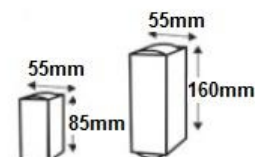

TYPE : WM

Material : Aluminum
Consumption watt : 3-6
Input Voltage : 220V
Luminous : 300-600 Lm
Available: 
Led Brand : EPISTAR

مشخصات محصول :

- توان مصرفی 6 وات
- تکنولوژی LED (High Power)
- قابلیت سفارش در طیف رنگهای نور سفید (6000 کلوین) و نور گرم (2800 کلوین)
- درجه حفاظت IP65 (قابل استفاده در فضاهاى خارجى)
- ولتاژ کارى 220 ولت
- پترن زاویه بسته برای نور خروجی
- شار نوری 100 لومن پر وات در نور سفید سرد
- قابل ارائه در دو مدل یک طرفه و دوطرفه