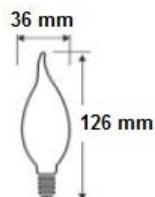

Material : Ceramic
Consumption watt : 3
Input Voltage : 220V
Luminous : 300 Lm
Available:
Led Brands : EPICSTAR

مشخصات محصول :

توان مصرفی 3 وات

تکنولوژی LED (SMD LED)

قابلیت سفارش در طیف رنگهای نور سفید (6000 کلوین) و نور گرم (2800 کلوین)

درجه حفاظت IP40 (قابل استفاده در فضاهای داخلی)

ولتاژ کاری 220 ولت

شار نوری 100 لومن پر وات در نور سفید سرد

mm

طراحی ، **تامین قطعات** ، مشاوره و اجرای کلیه سیستم های الکتریکی (**روشنایی ، LED ، تابلو و ...**) ، **اعلام مریق** و منابع بدون وقفه

آدرس : تهران ، خیابان ولیعصر ، نرسیده به خیابان طالقانی ، نبش خ بزرگمهر پلاک 1 واحد 4 - (زنگ سوم)

T.f : 021.66.49.23.76 --- Site : EMENNIROO.1ST.IR --- EMail : EAMEN.NIROO@YAHOO.COM

0912-322 83 51 & 0935 35 32 452