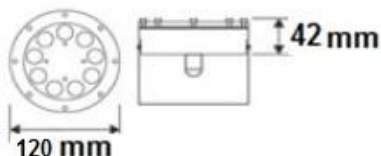

Material : Aluminum
Consumption watt : 6-9 Single Color - 10 multi Color
Input Voltage : 12V
Luminous : 600-900-1000 Lm
Available:
Led Brands : EPISTAR |

توکتار U120