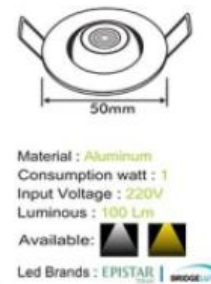

در پروژه هایی که قصد ایجاد نقاط نورانی درخشان ؛ در سقف ، دیوار و یا محل های خاصی داشته باشیم ، استفاده از چراغهای مدل P41w پیشنهاد مناسبی می باشد .

فضای داخلی Indoor Lighting

P41WS

P41WC

مشخصات محصول :

- ū بدنه از جنس آلومینیوم
- ū توان مصرفی 1 وات
- ū تکنولوژی LED (High Power)
- ū قابلیت سفارش در طیف رنگهای نور سفید (6000 کلوین) و نور گرم (2800 کلوین)
- ū نیاز به گرد بر سایز 4 سانتیمتر جهت نصب
- ū درجه حفاظت IP40 (قابل استفاده در فضاهای داخلی)
- ū ولتاژ کاری 220 ولت
- ū شار نوری 100 لومن پر وات در نور سفید سرد