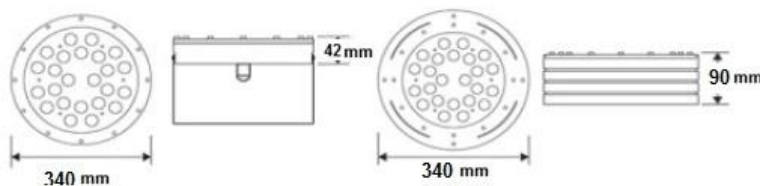

ن بدنه از جنس آلومینیوم

ن توان مصرفی 36 60 وات تک رنگ (سفید) 60 وات تمام رنگ (RGB)

ن تکنولوژی LED (High Power)

ن قابلیت سفارش در طیف های رنگی مختلف)

ن پوشش آنادایز جهت حفاظت مناسب در آب

ن درجه حفاظت IP68 (قابل استفاده در عمق آب)

طراحی ، تامین قطعات ، مشاوره و اجرای کلیه سیستم های الکتریکیال (روشنایی ، LED ، تابلو و ...) ، اعلام مریق و منابع بدون وقفه
آدرس : تهران ، خیابان ولیعصر ، نرسیده به خیابان طالقانی ، نبش خ بزرگمهر پلاک 1 واحد 4 - (زنگ سوم)

T.f : 021.66.49.23.76 --- Site : EMENNIROO.1ST.IR --- EMail : EAMEN.NIROO@YAHOO.COM

0912-322 83 51 & 0935 35 32 452