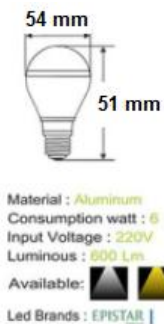

فضای داخلی Indoor Lighting

LPP

مشخصات محصول :

- ü بدنه از جنس دایکاست
- ü در توان های مصرفی 3-6 و 7 وات

LPS

- ü تکنولوژی LED (SMD LED و High Power)
- ü قابلیت سفارش در طیف رنگهای نور سفید (6000 کلوین) و نور گرم (2800 کلوین)
- ü درجه حفاظت IP40 (قابل استفاده در فضاهای داخلی)
- ü ولتاژ کاری 220 ولت
- ü شار نوری 100 لومن پر وات در نور سفید سرد