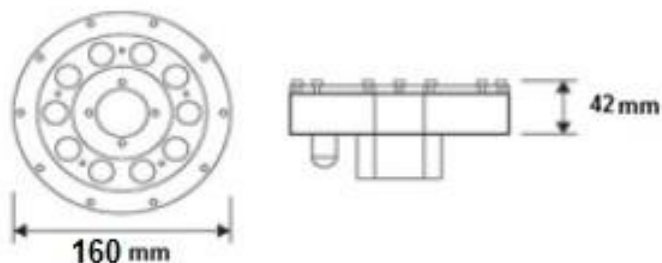

UF

ü بدنه از جنس آلومینیوم

ü توان مصرفی 36 60 وات تک رنگ

(سفید) 60 وات تمام رنگ (RGB)

ü تکنولوژی LED (High Power)

ü قابلیت سفارش در طیف های رنگی

(مختلف)

ü پوشش آنادایز جهت حفاظت مناسب در آب

طراحی ، **تامین قطعات** ، مشاوره و اجرای کلیه سیستم های الکتریکی (**روشنایی ، LED ، تابلو و ...**) ، **اعلام مریق** و منابع بدون وقفه
آدرس : تهران ، خیابان ولیعصر ، نرسیده به خیابان طالقانی ، نبش خ بزرگمهر پلاک 1 واحد 4 - (زنگ سوم)

T.f : 021.66.49.23.76 --- Site : EMENNIROO.1ST.IR --- EMail : EAMEN.NIROO@YAHOO.COM

0912-322 83 51 & 0935 35 32 452