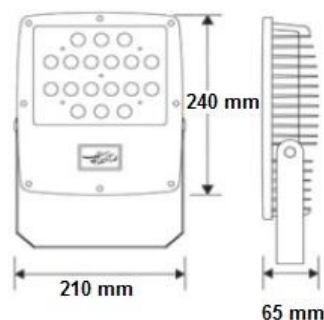

مشخصات محصول :

- بدنه از جنس آلومینیوم دایکاست
- تکنولوژی LED (High Power)
- قابلیت سفارش در طیف های رنگی مختلف (تک رنگ) و تمام رنگ (RGB)
- درجه حفاظت IP68 (قابل استفاده در فضاهای خارجی)
- ولتاژ کاری 220 ولت
- شار نوری 100 لومن پر وات در نور سفید سرد
- با توان مصرفی 18 الی 24 وات تک رنگ و 20 وات مولتی رنگ (RGB)

طراحی ، **تامین قطعات** ، مشاوره و اجرای کلیه سیستم های الکتریکیال (**روشنایی ، LED ، تابلو و ...**) ، **اعلام مریق** و منابع بدون وقفه
آدرس : تهران ، خیابان ولیعصر ، نرسیده به خیابان طالقانی ، نبش خ بزرگمهر پلاک 1 واحد 4 - (زنگ سوم)

T.f : 021.66.49.23.76 --- Site : EMENNIROO.1ST.IR --- EMail : EAMEN.NIROO@YAHOO.COM
0912-322 83 51 & 0935 35 32 452