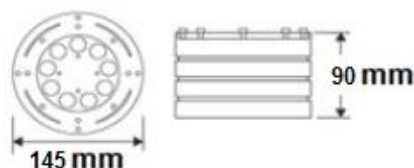

Material : Aluminum
Consumption watt : 6-9 Single Color - 10 multi Color
Input Voltage : 12V
Luminous : 600-900-1000 Lm
Available:
Led Brands : EPISTAR |

توکتار U120