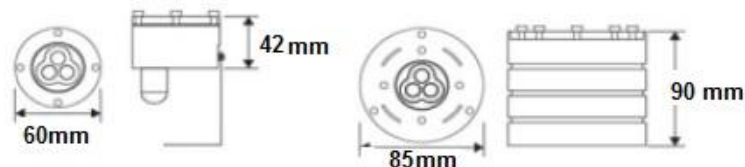

ü بدنه از جنس آلومینیوم

ü توان مصرفی 3 وات تک رنگ (سفید)

ü تکنولوژی LED (High Power)

ü قابلیت سفارش در طیف های رنگی مختلف)

ü پوشش آنادایز جهت حفاظت مناسب در آب

طراحی ، **تامین قطعات** ، مشاوره و اجرای کلیه سیستم های الکتریکی (**روشنایی ، LED ، تابلو و ...**) ، **اعلام مریق** و منابع بدون وقفه

آدرس : تهران ، خیابان ولیعصر ، نرسیده به خیابان طالقانی ، نبش خ بزرگمهر پلاک 1 واحد 4 - (زنگ سوم)

T.f : 021.66.49.23.76 --- Site : EMENNIROO.1ST.IR --- EMail : EAMEN.NIROO@YAHOO.COM

0912-322 83 51 & 0935 35 32 452