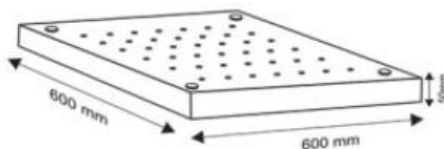

Material : Plexiglass
Consumption watt : 36-48
Input Voltage : 220V
Luminous : 3600-4800 Lm
Available:
Led Brands : EPICSTAR |