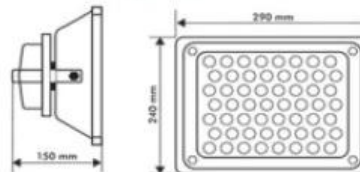

مشخصات محصول :

قابل ارائه در سه مدل :

- مدل S300 با توان 36 الی 60 وات تک رنگ و 60 وات مولتی رنگ
- مدل S200 با توان 18 الی 24 وات تک رنگ و 20 وات مولتی رنگ
- مدل S100 با توان 6 وات تک رنگ

طراحی ، **تامین قطعات** ، مشاوره و اجرای کلیه سیستم های الکتریکی (**روشنایی ، LED ، تابلو و ...**) ، **اعلام مریق** و منابع بدون وقفه

آدرس : تهران ، خیابان ولیعصر ، نرسیده به خیابان طالقانی ، نبش خ بزرگمهر پلاک 1 واحد 4 - (زنگ سوم)

T.f : 021.66.49.23.76 --- Site : EMENNIROO.1ST.IR --- EMail : EAMEN.NIROO@YAHOO.COM

0912-322 83 51 & 0935 35 32 452