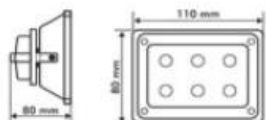

بدنه از جنس آلومینیوم

تکنولوژی LED (High Power)

قابلیت سفارش در طیف های رنگی مختلف (تک رنگ) و تمام رنگ (RGB)

درجه حفاظت IP68 (قابل استفاده در فضاهای خارجی)

ولتاژ کاری 220 ولت (منبع تغذیه External)

شار نوری 100 لومن پر وات در نور سفید سرد

قابل نصب بصورت روکار و توکار به همراه کاسه ی مناسب جهت استفاده در

استخر ، آبنما و ...

توضیحات بیشتر محصول :

در ساخت این پرژکتور از بهترین (چیپ - LED برند EPISTSR تایوان) و همچنین بهترین نوع درایور (IPOWELL) و یا (MEAN WELL) استفاده شده است و با بکار گیری از بهترین مواد و بدنه آلومینیوم در ساخت ؛ سعی شده است یک نمونه ی عالی ارائه گردد .

طراحی ، تامین قطعات ، مشاوره و اجرای کلیه سیستم های الکتریکی (روشنایی ، LED ، تابلو و ...) ، اعلام مریق و منابع بدون وقفه

آدرس : تهران ، خیابان ولیعصر ، نرسیده به خیابان طالقانی ، نبش خ بزرگمهر پلاک 1 واحد 4 - (زنگ سوم)

T.f : 021.66.49.23.76 --- Site : EMENNIROO.1ST.IR --- EMail : EAMEN.NIROO@YAHOO.COM

0912-322 83 51 & 0935 35 32 452