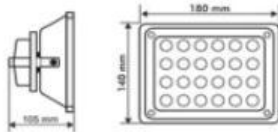

کاتالوگ تجهیزات روشنایی و نورپردازی LED و قابلیت ها :

20 - پرژکتورهای LED مدل S :

این پرژکتورها جهت دکوراتیو نمای ساختمان ، فضاهای سبز و ... مورد استفاده قرار می گیرند .

Material : Aluminum
Consumption watt : 18-24 Single Color - 20 multi Color
Input Voltage : 220V
Luminous : 1800-2000-2400 Lm
Available:
Led Brands : EPISTAR | smoc

Material : Aluminum
Consumption watt : 36-60 Single Color - 60 multi Color
Input Voltage : 220V
Luminous : 3600-6600 Lm
Available:
Led Brands : EPISTAR | smoc

مشخصات محصول :

قابل ارائه در سه مدل :

- مدل S300 با توان 36 الی 60 وات تک رنگ و 60 وات مولتی رنگ
- مدل S200 با توان 18 الی 24 وات تک رنگ و 20 وات مولتی رنگ
- مدل S100 با توان 6 وات تک رنگ

طراحی ، **تامین قطعات** ، مشاوره و اجرای کلیه سیستم های الکتریکی (**روشنایی ، LED ، تابلو و ...**) ، **اعلام مریق** و منابع بدون وقفه

آدرس : تهران ، خیابان ولیعصر ، نرسیده به خیابان طالقانی ، نبش خ بزرگمهر پلاک 1 واحد 4 - (زنگ سوم)

T.f : 021.66.49.23.76 --- Site : EMENNIROO.1ST.IR --- EMail : EAMEN.NIROO@YAHOO.COM

0912-322 83 51 & 0935 35 32 452