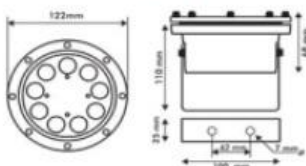

بدنه از جنس آلومینیوم

تکنولوژی LED (High Power)

قابلیت سفارش در طیف های رنگی مختلف (تک رنگ) و تمام رنگ (RGB)

درجه حفاظت IP68 (قابل استفاده در فضاهای خارجی)

ولتاژ کاری 12 و 24 ولت (منبع تغذیه External)

شار نوری 100 لومن پر وات در نور سفید سرد

قابل نصب بصورت روکار و توکار به همراه کاسه ی مناسب جهت استفاده

در استخر ، آبنما و ...

توضیحات بیشتر محصول :

در ساخت این پرژکتور از بهترین (چیپ - LED برند EPISSTAR تایوان) و همچنین بهترین نوع درایور (IPOWER و یا MEAN WELL) استفاده شده است و با بکار گیری از بهترین مواد و بدنه آلومینیوم در ساخت ؛ سعی شده است یک نمونه ی عالی ارائه گردد .

یادآوری : از مزایای بی نظیر آن ؛ گارانتی تعویض یکساله و خدمات 10 ساله محصول است که خود بیانگر اطمینان خاطر از بکارگیری عالی ترین مواد در آن می باشد.

طراحی ، تامین قطعات ، مشاوره و اجرای کلیه سیستم های الکتریکال (روشنایی ، LED ، تابلو و ...) ، اعلام مریق و منابع بدون وقفه
آدرس : تهران ، خیابان ولیعصر ، نرسیده به خیابان طالقانی ، نبش خ بزرگمهر پلاک 1 واحد 4 - (زنگ سوم)

T.f : 021.66.49.23.76 --- Site : EMENNIROO.1ST.IR --- EMail : EAMEN.NIROO@YAHOO.COM

0912-322 83 51 & 0935 35 32 452