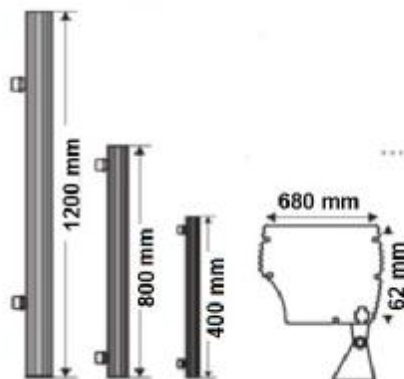

Wall Washer

Material : Aluminum
Consumption watt : 12-36
Input Voltage : 220V
Luminous : 1200-3600 Lm
Available: 
Led Brands : EPSTAR | 

پروژکتور LED مدل W

بدنه از جنس آلومینیوم اکستروژن

تکنولوژی High Power LED