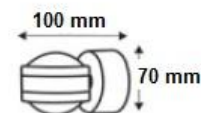

Material : Aluminum
Consumption watt : 2
Input Voltage : 220V
Luminous : 200 Lm
Available:
Led Brand : EPISTAR

مشخصات محصول :

- توان مصرفی 2 وات
- تکنولوژی LED (High Power)
- قابلیت سفارش در طیف رنگهای نور سفید (6000 کلوین) و نور گرم (2800 کلوین)
- درجه حفاظت IP40 (قابل استفاده در فضاهاى خارجی)
- ولتاژ کاری 220 ولت
- پترن زاویه بسته برای نور خروجی
- شار نوری 100 لومن پر وات در نور سفید سرد

طراحی ، تامین قطعات ، مشاوره و اجرای کلیه سیستم های الکتریکی (روشنایی ، LED ، تابلو و ...) ، اعلام مریق و منابع بدون وقفه
آدرس : تهران ، خیابان ولیعصر ، نرسیده به خیابان طالقانی ، نبش خ بزرگمهر پلاک 1 واحد 4 - (زنگ سوم)

T.f : 021.66.49.23.76 --- Site : EMENNIROO.1ST.IR --- EMail : EAMEN.NIROO@YAHOO.COM
0912-322 83 51 & 0935 35 32 452