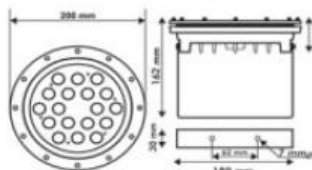

مشخصات محصول :

قابل ارائه در سه مدل :

- مدل C300 با توان 36 الی 60 وات تک رنگ و 60 وات مولتی رنگ
- مدل C200 با توان 18 الی 24 وات تک رنگ و 20 وات مولتی رنگ
- مدل C120 با توان 6 الی 9 وات تک رنگ و 10 وات مولتی رنگ

طراحی ، تامین قطعات ، مشاوره و اجرای کلیه سیستم های الکتریکی (روشنایی ، LED ، تابلو و ...) ، اعلام مریق و منابع بدون وقفه
آدرس : تهران ، خیابان ولیعصر ، نرسیده به خیابان طالقانی ، نبش خ بزرگمهر پلاک 1 واحد 4 - (زنگ سوم)

T.f : 021.66.49.23.76 --- Site : EMENNIROO.1ST.IR --- EMail : EAMEN.NIROO@YAHOO.COM
0912-322 83 51 & 0935 35 32 452