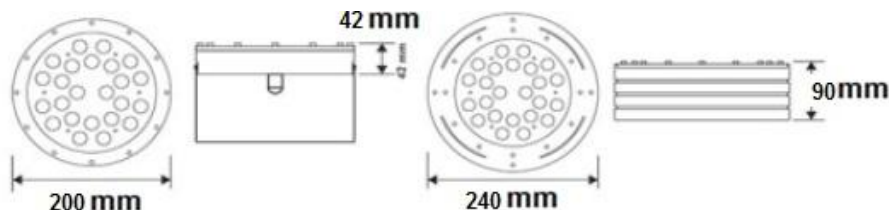

ü بدنه از جنس آلومینیوم

ü توان مصرفی 18 و 24 وات تک رنگ (سفید) و 20 وات تمام رنگ (RGB)

ü تکنولوژی LED (High Power)

ü قابلیت سفارش در طیف های رنگی مختلف)

ü پوشش آنادایز جهت حفاظت مناسب در آب

طراحی ، تامین قطعات ، مشاوره و اجرای کلیه سیستم های الکتریکیال (روشنایی ، LED ، تابلو و ...) ، اعلام مریق و منابع بدون وقفه

آدرس : تهران ، خیابان ولیعصر ، نرسیده به خیابان طالقانی ، نبش خ بزرگمهر پلاک 1 واحد 4 - (زنگ سوم)

T.f : 021.66.49.23.76 --- Site : EMENNIROO.1ST.IR --- EMail : EAMEN.NIROO@YAHOO.COM

0912-322 83 51 & 0935 35 32 452