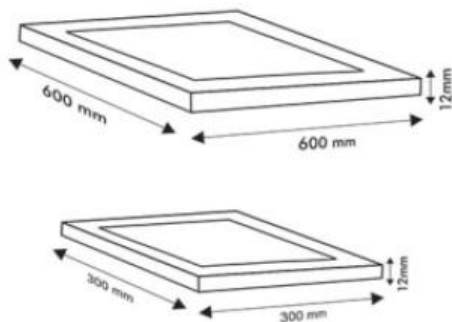

طراحی ، **تامین قطعات** ، مشاوره و اجرای کلیه سیستم های الکتریکیال (**روشنایی ، LED ، تابلو و ...**) ، **اعلام مریق** و منابع بدون وقفه
آدرس : تهران ، خیابان ولیعصر ، نرسیده به خیابان طالقانی ، نبش خ بزرگمهر پلاک 1 واحد 4 - (زنگ سوم)

T.f : 021.66.49.23.76 --- Site : EMENNIROO.1ST.IR --- EMail : EAMEN.NIROO@YAHOO.COM
0912-322 83 51 & 0935 35 32 452