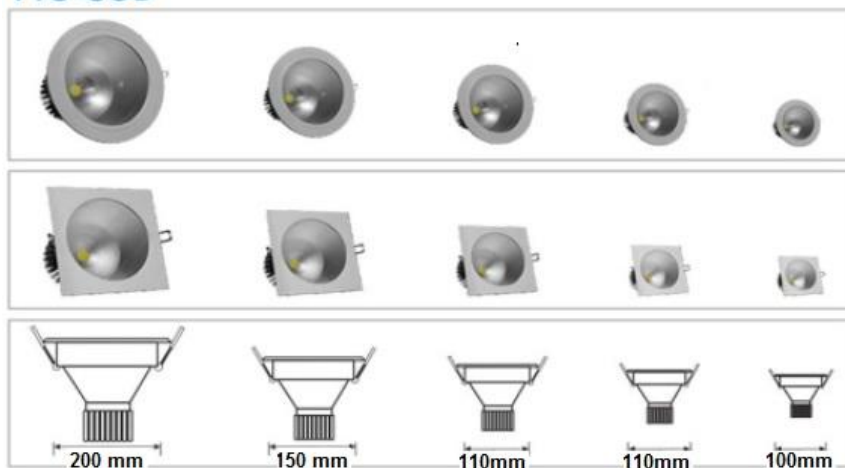

✓ ضریب قدرت پایین ($\text{COS}\phi=0.5$) و جریان مصرفی بالا

✓ عمر کوتاه ، تحمیل بار راکتیو به شبکه و ...

را داشتند که چراغهای LED (برندهای معتبر) این مشکلات را مرتفع نمودند .

فضای داخلی Indoor Lighting

PTC-COB