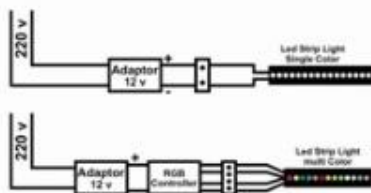

کاتالوگ تجهیزات روشنایی و نورپردازی LED و قابلیت ها :

5 - ریشه های نواری - LED STRIP LIGHT :

معمولاً از این ریشه ها جهت نورپردازی در انواع نورهای مخفی :

- ن اتاق های کودک ، سقف استورها
- ن کافی شاپ و رستوران ها و ....
- ن رستورانها
- ن لابی هتل ها
- ن مراکز خرید
- ن منازل مسکونی و ویلا ها

استفاده می گردد .

فضای داخلی Indoor Lighting

طراحی ، تامین قطعات ، مشاوره و اجرای کلیه سیستم های الکتریکی (روشنایی ، LED ، تابلو و ...) ، اعلام حریق و منابع بدون وقفه
آدرس : تهران ، خیابان ولیعصر ، نرسیده به خیابان طالقانی ، نبش خ بزرگمهر پلاک 1 واحد 4 - (زنگ سوم)

T.f : 021.66.49.23.76 --- Site : EMENNIROO.1ST.IR --- EMail : EAMEN.NIROO@YAHOO.COM
0912-322 83 51 & 0935 35 32 452