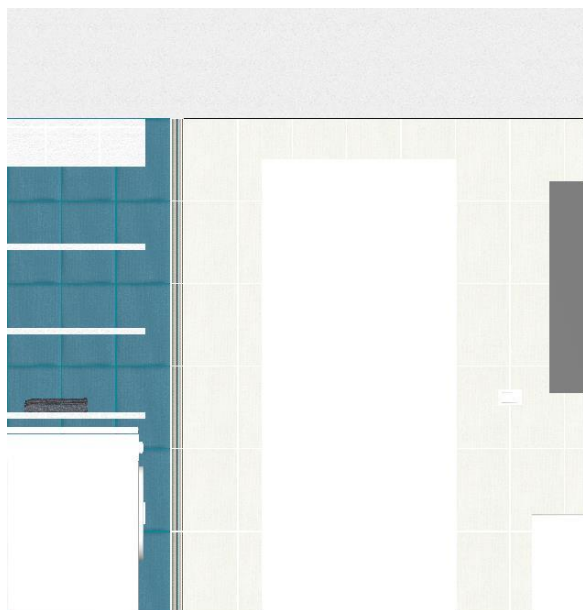

Cliente: Eleonora Rossi
Progetto: Bagno CIRCUS

Cliete: Eleonora Rossi
Progetto: Bagno CIRCUS

RAGNO - R29H

25,0x38,0 - CIRCUS MOSAICO BLU

RAGNO - R29H

25,0x38,0 - CIRCUS MOSAICO BLU

RAGNO - R27W
25,0x38,0 - CIRCUS BIANCO

RAGNO - R2EQ
5,5x25,0 - CIRCUS L. BIANCO / BEIGE / BLU / MARRONE

RAGNO - R27Z
25,0x38,0 - CIRCUS BLU

RAGNO - R2EP
5,5x38,0 - CIRCUS L. BIANCO / BEIGE / BLU / MARRONE

RAGNO - R2FF
25,0x38,0 - CIRCUS I. BIANCO / BEIGE / MARRONE / BLU

RAGNO - R2FH
25,0x38,0 - CIRCUS I. BIANCO / BEIGE / MARRONE / BLU

Cliente: Eleonora Rossi
Progetto: Bagno CIRCUS

-  RAGNO - R27W
25,0x38,0 - CIRCUS BIANCO

-  RAGNO - R27Z
25,0x38,0 - CIRCUS BLU

-  RAGNO - R2EP
5,5x38,0 - CIRCUS L. BIANCO / BEIGE / BLU / MARRONE

-  RAGNO - R27W
25,0x38,0 - CIRCUS BIANCO

-  RAGNO - R29H
25,0x38,0 - CIRCUS MOSAICO BLU

-  RAGNO - R2EN
25,0x38,0 - CIRCUS I. BIANCO / BEIGE / BLU / MARRONE

Cliente: Eleonora Rossi
Progetto: Bagno CIRCUS