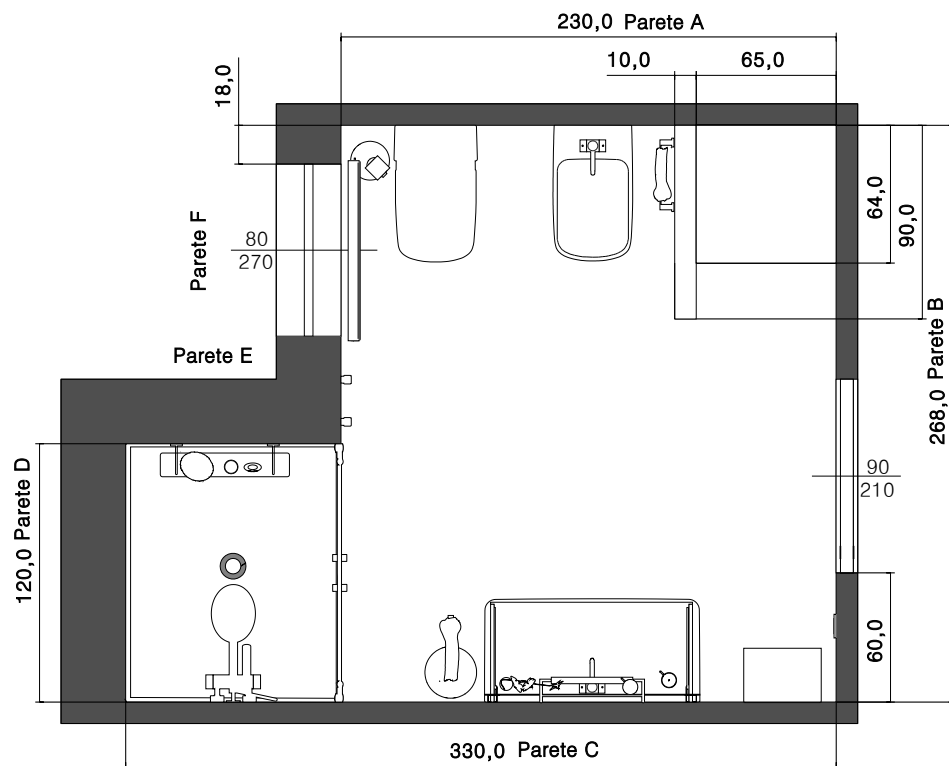

Cliente: Eleonora Rossi
Progetto: Bagno CIRCUS

Cliete: Eleonora Rossi
Progetto: Bagno CIRCUS

RAGNO - R29H

25,0x38,0 - CIRCUS MOSAICO BLU

RAGNO - R29H

25,0x38,0 - CIRCUS MOSAICO BLU

RAGNO - R27W
25,0x38,0 - CIRCUS BIANCO

RAGNO - R2EQ
5,5x25,0 - CIRCUS L. BIANCO / BEIGE / BLU / MARRONE

RAGNO - R27Z
25,0x38,0 - CIRCUS BLU

RAGNO - R2EP
5,5x38,0 - CIRCUS L. BIANCO / BEIGE / BLU / MARRONE

RAGNO - R2FF
25,0x38,0 - CIRCUS I. BIANCO / BEIGE / MARRONE / BLU

RAGNO - R2FH
25,0x38,0 - CIRCUS I. BIANCO / BEIGE / MARRONE / BLU

Cliente: Eleonora Rossi
Progetto: Bagno CIRCUS

-  RAGNO - R27W
25,0x38,0 - CIRCUS BIANCO

-  RAGNO - R27Z
25,0x38,0 - CIRCUS BLU

-  RAGNO - R2EP
5,5x38,0 - CIRCUS L. BIANCO / BEIGE / BLU / MARRONE

-  RAGNO - R27W
25,0x38,0 - CIRCUS BIANCO

-  RAGNO - R29H
25,0x38,0 - CIRCUS MOSAICO BLU

-  RAGNO - R2EN
25,0x38,0 - CIRCUS I. BIANCO / BEIGE / BLU / MARRONE

Cliente: Eleonora Rossi
Progetto: Bagno CIRCUS