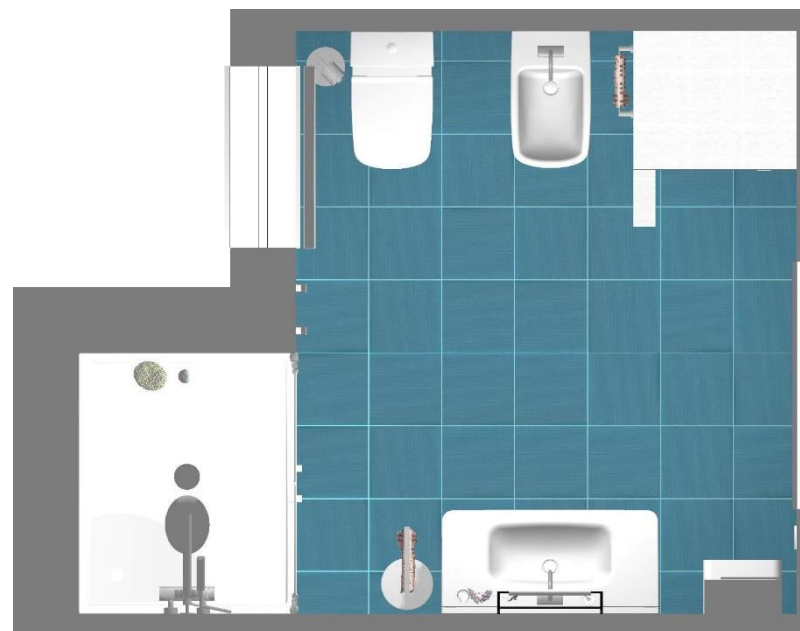

Cliente: Eleonora Rossi
Progetto: Bagno CIRCUS

Cliete: Eleonora Rossi
Progetto: Bagno CIRCUS

RAGNO - R29H

25,0x38,0 - CIRCUS MOSAICO BLU

RAGNO - R29H

25,0x38,0 - CIRCUS MOSAICO BLU

RAGNO - R27W
25,0x38,0 - CIRCUS BIANCO

RAGNO - R2EQ
5,5x25,0 - CIRCUS L. BIANCO / BEIGE / BLU / MARRONE

RAGNO - R27Z
25,0x38,0 - CIRCUS BLU

RAGNO - R2EP
5,5x38,0 - CIRCUS L. BIANCO / BEIGE / BLU / MARRONE

RAGNO - R2FF
25,0x38,0 - CIRCUS I. BIANCO / BEIGE / MARRONE / BLU

RAGNO - R2FH
25,0x38,0 - CIRCUS I. BIANCO / BEIGE / MARRONE / BLU

Cliente: Eleonora Rossi
Progetto: Bagno CIRCUS

-  RAGNO - R27W
25,0x38,0 - CIRCUS BIANCO

-  RAGNO - R27Z
25,0x38,0 - CIRCUS BLU

-  RAGNO - R2EP
5,5x38,0 - CIRCUS L. BIANCO / BEIGE / BLU / MARRONE

-  RAGNO - R27W
25,0x38,0 - CIRCUS BIANCO

-  RAGNO - R29H
25,0x38,0 - CIRCUS MOSAICO BLU

-  RAGNO - R2EN
25,0x38,0 - CIRCUS I. BIANCO / BEIGE / BLU / MARRONE

Cliente: Eleonora Rossi
Progetto: Bagno CIRCUS