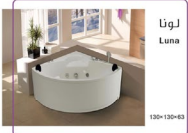

کارناوال
Karnaval

لونا
Luna

130×130×63