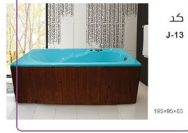

کد
J-13

185×95×65