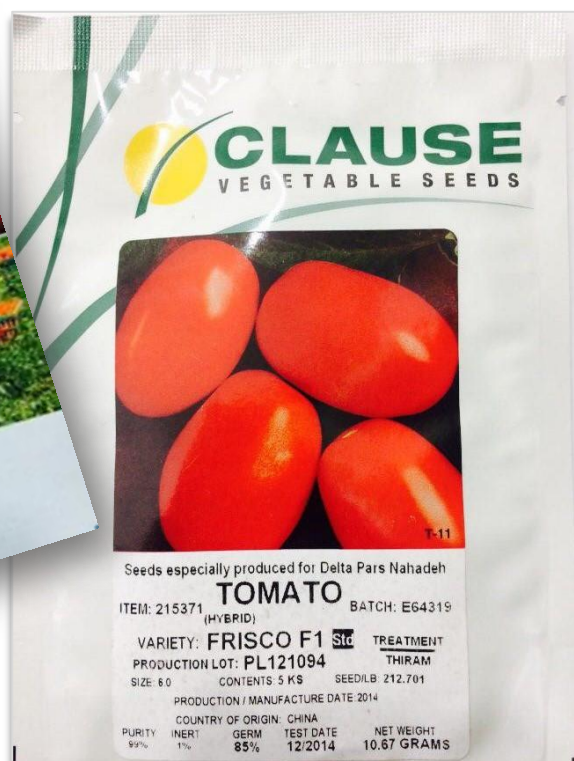

بذر گوجه فرنگی فریسکو

FRISCO

زودرس
عملکرد بالا
محصول یکنواخت

ارسال رایگان به تمام نقاط کشور

www.keshavarzionline.com

خرید آنلاین با ارسال رایگان از طریق سایت کشاورزی آنلاین

خرید تلفنی با ارسال رایگان دفتر مرکزی: ۰۹۱۱۳۷۱۶۵۶۸-۱۷۳۲۱۷۹۳۱۴ - فروشگاه: ۰۹۱۱۳۷۴۲۰۳۱-۱۷۳۴۲۲۵۱۷۴