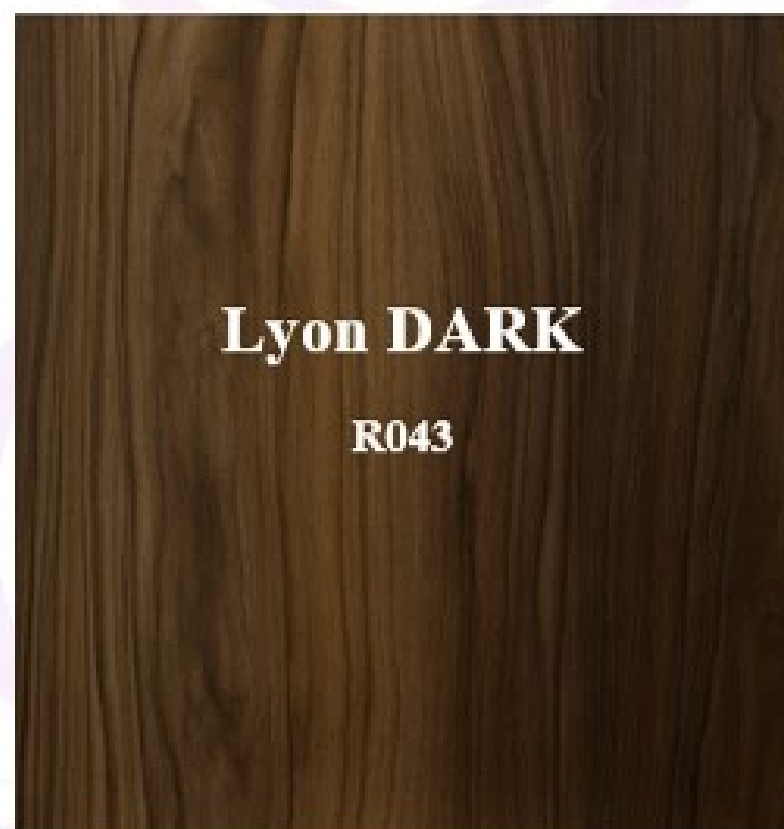

صنایع تولیدی و بازرگانی "پارت چوب شاد" در زمینه ساخت و توزیع چوب‌های جنگلی و تخته‌نراد نزدیک به یک قرن پیش در سال ۱۳۱۰ فعالیت خود را آغاز نمود. در طی سالیان متعددی و همگام با پیشرفت‌های صنعت و تغییرات نیازهای مشتریان، فعالیت‌های گروه "پارت چوب شاد" سمت و سوی جدیدی به خود گرفت و تولیداتی دیگر به سبد محصولات این شرکت اضافه گردید تا جایی که سرانجام در سال ۱۳۸۹ با رویکردی توسعه‌محور و با بهره‌گیری از تکنولوژی روز اروپا "پاتیونی"، با خلق نام تجاری "رویال"، گامی دیگر در راستای تحقق آرمان‌های بلند پروازانه این مجموعه برداشته شد و تولید ورق‌های MDF و نئوپان ملامینه در ابعاد و رنگ‌های متنوع‌تر و با فینیش‌های برجسته و فوق‌برجسته در دستورکار صنایع تولیدی و بازرگانی "پارت چوب شاد" قرار گرفت.