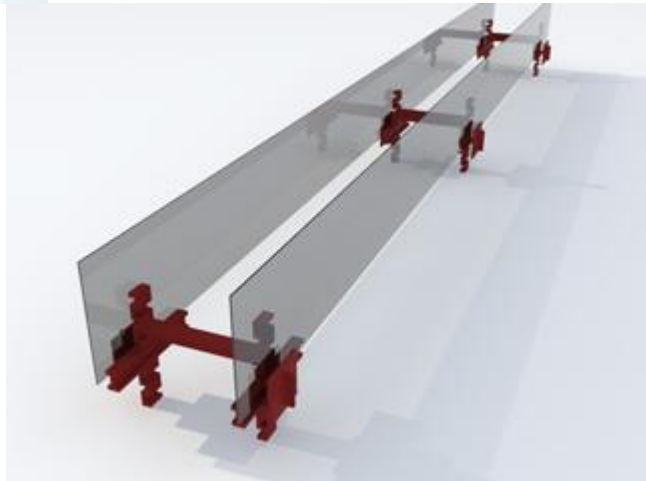

اسپیسر شیشه دو جداره :

فاصله نگهدار مناسب برای تنظیم فاصله دقیق بین شبکه های دو جداره می باشد

شرکت ساغر گستر هستی در تمامی ایام آماده خدمت گذاری به مشتریان محترم خود می باشد

مشتری مداری شعار این شرکت می باشد