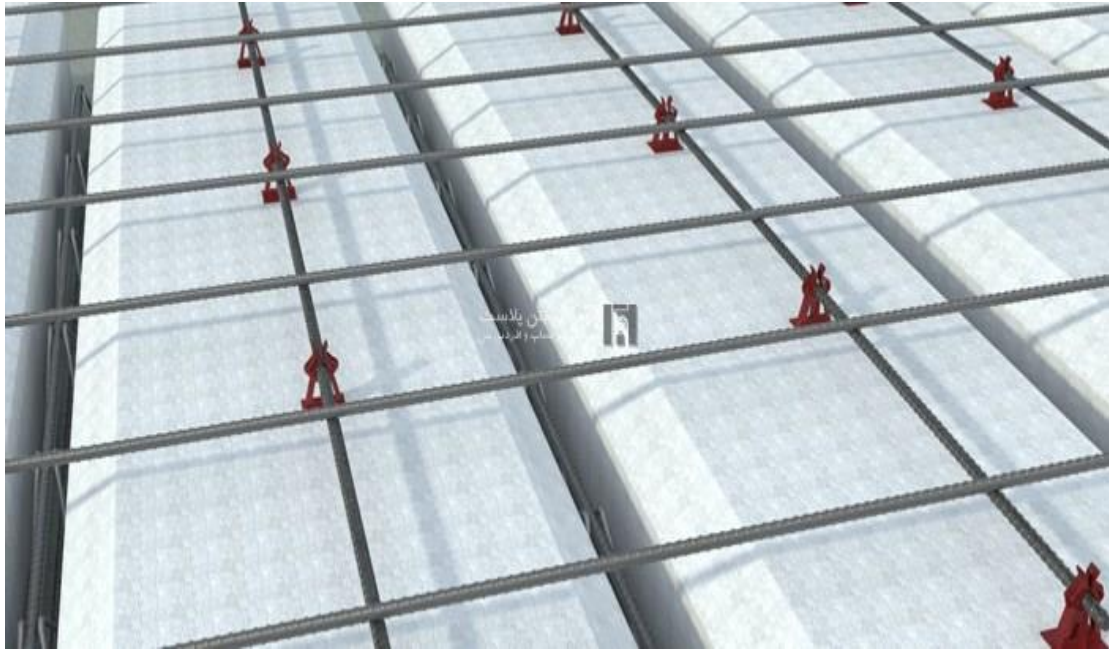

فلت فیکس (Flat fix)

اسپیسر فلت فیکس دارای کف صاف و تخت است که به این دلیل مانع از فرو رفتن اسپیسر به داخل سطح قرار گیری می شود این اسپیسرها مخصوص سطوح نرم و فرو رونده مانند سقف های تیرچه بلوک که توسط فوم های یونولیت پوشانده شده اند می باشد .

نحوه استفاده :

زیر میلگردهای حرارتی و بر روی سطوح نرم قرار می گیرند .

میزان مصرف :

در عرض فوم های یونولیت 2 عدد و هر 50 سانتیمتر تکرار می شوند .

جدول مصرف :

کد	نام محصول	سایز میلگرد	تعداد در بسته	وزن بسته
1	اسپیسر فلت فیکس	25/6-22		