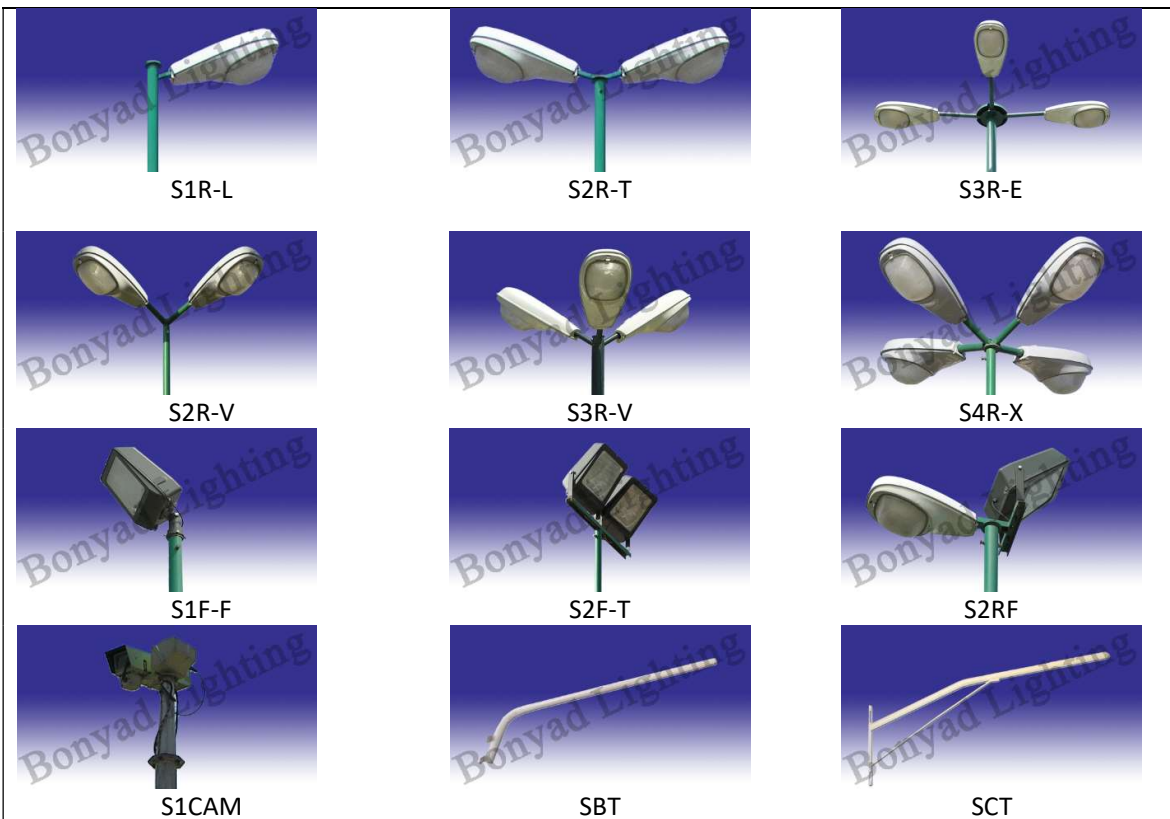

انواع سرپراچی و چراکت

ویژگیها

ساخته شده از لوله و ورق فولادی  
 قابلیت نصب بر روی انواع پایه های روشنایی  
 امکان نصب چراغ های ۱۲۵ ، ۲۵۰ ، ۴۰۰ ، پرژکتور و دوربین های کنترلی بر روی لوله هایی با قطر مناسب  
 استراکچر موش شده با کیفیت بالا مهت پایداری در شرایط ماد موی و تمت وزن چراغ  
 نصب بر سر پایه توسط پیچ های با دوام صنعتی  
 قابلیت تنظیم سر چراغ ها

محل کاربرد

پایه چراغ های روشنایی فیابان ها و بزرگراهها  
 پایه نورافکن های سالن های ورزشی ، پارکها و کارخانجات  
 پایه های دوربین های حفاظتی