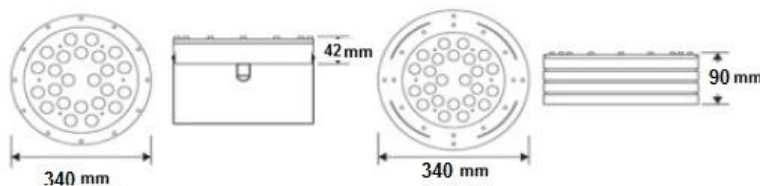

ن بدنه از جنس آلومینیوم

ن توان مصرفی 36 60 وات تک رنگ (سفید) 60 وات تمام رنگ (RGB)

ن تکنولوژی LED (High Power)

ن قابلیت سفارش در طیف های رنگی مختلف)

ن پوشش آنادایز جهت حفاظت مناسب در آب

ن درجه حفاظت IP68 (قابل استفاده در عمق آب)

طراحی ، تامین قطعات ، مشاوره و اجرای کلیه سیستم های الکتریکیال (روشنایی ، LED ، تابلو و ...) ، اعلام مریق و منابع بدون وقفه

آدرس : تهران ، خیابان ولیعصر ، نرسیده به خیابان طالقانی ، نبش خ بزرگمهر پلاک 1 واحد 4 - (زنگ سوم)

T.f : 021.66.49.23.76 --- Site : EMENNIROO.1ST.IR --- EMail : EAMEN.NIROO@YAHOO.COM

0912-322 83 51 & 0935 35 32 452