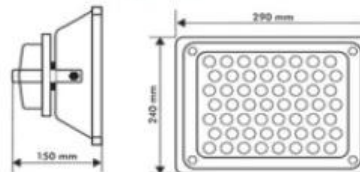

مشخصات محصول :

قابل ارائه در سه مدل :

- مدل S300 با توان 36 الی 60 وات تک رنگ و 60 وات مولتی رنگ
- مدل S200 با توان 18 الی 24 وات تک رنگ و 20 وات مولتی رنگ
- مدل S100 با توان 6 وات تک رنگ

طراحی ، **تامین قطعات** ، مشاوره و اجرای کلیه سیستم های الکتریکیال (**روشنایی ، LED ، تابلو و ...**) ، **اعلام مریق** و منابع بدون وقفه

آدرس : تهران ، خیابان ولیعصر ، نرسیده به خیابان طالقانی ، نبش خ بزرگمهر پلاک 1 واحد 4 - (زنگ سوم)

T.f : 021.66.49.23.76 --- Site : EMENNIROO.1ST.IR --- EMail : EAMEN.NIROO@YAHOO.COM

0912-322 83 51 & 0935 35 32 452