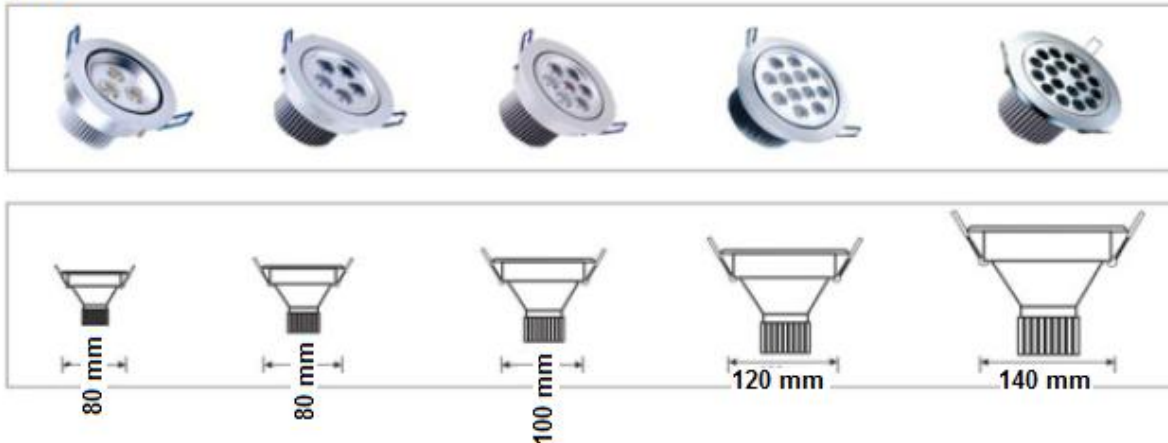

کاتالوگ تجهیزات روشنایی و نورپردازی LED و قابلیت ها :

PTC

Material : Aluminum
Consumption watt : 3-18
Input Voltage : 220V
Luminous : 300-1800 Lm
Available:
Led Brands : EPICSTAR |

مشخصات محصول :

بدنه از جنس آلومینیوم

در توان های مصرفی 3-5-7-12 و 18 وات

تکنولوژی LED (High Power)

قابلیت سفارش در طیف رنگهای نور سفید (6000 کلوین) و نور گرم (2800 کلوین)

درجه حفاظت IP40 (قابل استفاده در فضاهای داخلی)

ولتاژ کاری 220 ولت

نیاز به گرد بر سایز 8 الی 15 سانتیمتر جهت نصب

شار نوری 100 لومن پر وات در نور سفید سرد

طراحی ، **تامین قطعات** ، مشاوره و اجرای کلیه سیستم های الکتریکی (**روشنایی ، LED ، تابلو و ...**) ، **اعلام مریق** و منابع بدون وقفه

آدرس : تهران ، خیابان ولیعصر ، نرسیده به خیابان طالقانی ، نبش خ بزرگمهر پلاک 1 واحد 4 - (زنگ سوم)

T.f : 021.66.49.23.76 --- Site : EMENNIROO.1ST.IR --- EMail : EAMEN.NIROO@YAHOO.COM

0912-322 83 51 & 0935 35 32 452