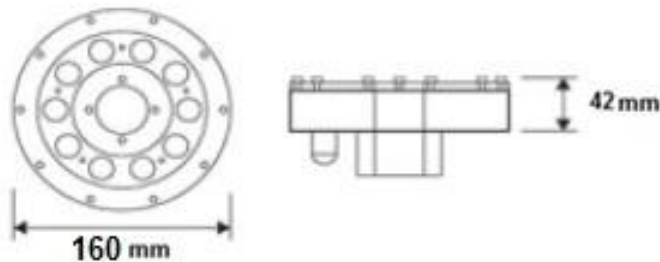

UF

- ü بدنه از جنس آلومینیوم
- ü توان مصرفی 36 60 وات تک رنگ
- (سفید) 60 وات تمام رنگ (RGB)
- ü تکنولوژی LED (High Power)
- ü قابلیت سفارش در طیف های رنگی مختلف)

ü پوشش آنادایز جهت حفاظت مناسب در آب

طراحی ، **تامین قطعات** ، مشاوره و اجرای کلیه سیستم های الکتریکی (**روشنایی ، LED ، تابلو و ...**) ، **اعلام مریق** و منابع بدون وقفه
آدرس : تهران ، خیابان ولیعصر ، نرسیده به خیابان طالقانی ، نبش خ بزرگمهر پلاک 1 واحد 4 - (زنگ سوم)
T.f : 021.66.49.23.76 --- Site : EMENNIROO.1ST.IR --- EMail : EAMEN.NIROO@YAHOO.COM
0912-322 83 51 & 0935 35 32 452