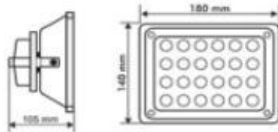

کاتالوگ تجهیزات روشنایی و نورپردازی LED و قابلیت ها :

20 - پرژکتورهای LED مدل S :

این پرژکتورها جهت دکوراتیو نمای ساختمان ، فضاهای سبز و ... مورد استفاده قرار می گیرند .

S-200

Material : Aluminum
Consumption watt : 18-24 Single Color - 20 multi Color
Input Voltage : 220V
Luminous : 1800-2000-2400 Lm
Available: 
Led Brands : EPISTAR | smoc