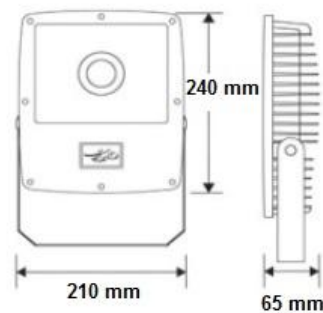

مشخصات محصول :

- ن بدنه از جنس آلومینیوم دایکاست
- ن تکنولوژی LED (SMD LED)
- ن قابلیت سفارش در طیف های رنگی مختلف
- ن درجه حفاظت IP68 (قابل استفاده در فضاهای خارجی)
- ن ولتاژ کاری 220 ولت
- ن شار نوری 100 لومن پر وات در نور سفید سرد با توان مصرفی 20 الی 30 وات تک رنگ

طراحی ، **تامین قطعات** ، مشاوره و اجرای کلیه سیستم های الکتریکی (**روشنایی ، LED ، تابلو و ...**) ، **اعلام مریق** و منابع بدون وقفه
آدرس : تهران ، خیابان ولیعصر ، نرسیده به خیابان طالقانی ، نبش خ بزرگمهر پلاک 1 واحد 4 - (زنگ سوم)

T.f : 021.66.49.23.76 --- Site : EMENNIROO.1ST.IR --- EMail : EAMEN.NIROO@YAHOO.COM
0912-322 83 51 & 0935 35 32 452