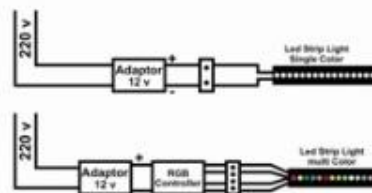

کاتالوگ تجهیزات روشنایی و نورپردازی LED و قابلیت ها :

5 - ریشه های نواری - LED STRIP LIGHT :

معمولاً از این ریشه ها جهت نورپردازی در انواع نورهای مخفی :

- ن اتاق های کودک ، سقف استورها
- ن کافی شاپ و رستوران ها و ....
- ن رستورانها
- ن لابی هتل ها
- ن مراکز خرید
- ن منازل مسکونی و ویلا ها

استفاده می گردد .

فضای داخلی Indoor Lighting

طراحی ، تامین قطعات ، مشاوره و اجرای کلیه سیستم های الکتریکی (روشنایی ، LED ، تابلو و ...) ، اعلام حریق و منابع بدون وقفه
آدرس : تهران ، خیابان ولیعصر ، نرسیده به خیابان طالقانی ، نبش خ بزرگمهر پلاک 1 واحد 4 - (زنگ سوم)

T.f : 021.66.49.23.76 --- Site : EMENNIROO.1ST.IR --- EMail : EAMEN.NIROO@YAHOO.COM
0912-322 83 51 & 0935 35 32 452