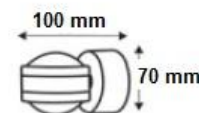

Material : Aluminum
Consumption watt : 2
Input Voltage : 220V
Luminous : 200 Lm
Available:
Led Brand : EPISTAR

مشخصات محصول :

- توان مصرفی 2 وات
- تکنولوژی LED (High Power)
- قابلیت سفارش در طیف رنگهای نور سفید (6000 کلوین) و نور گرم (2800 کلوین)
- درجه حفاظت IP40 (قابل استفاده در فضاهاى خارجی)
- ولتاژ کاری 220 ولت
- پترن زاویه بسته برای نور خروجی
- شار نوری 100 لومن پر وات در نور سفید سرد

طراحی ، تامین قطعات ، مشاوره و اجرای کلیه سیستم های الکتریکی (روشنایی ، LED ، تابلو و ...) ، اعلام مریق و منابع بدون وقفه

آدرس : تهران ، خیابان ولیعصر ، نرسیده به خیابان طالقانی ، نبش خ بزرگمهر پلاک 1 واحد 4 - (زنگ سوم)

T.f : 021.66.49.23.76 --- Site : EMENNIROO.1ST.IR --- EMail : EAMEN.NIROO@YAHOO.COM

0912-322 83 51 & 0935 35 32 452