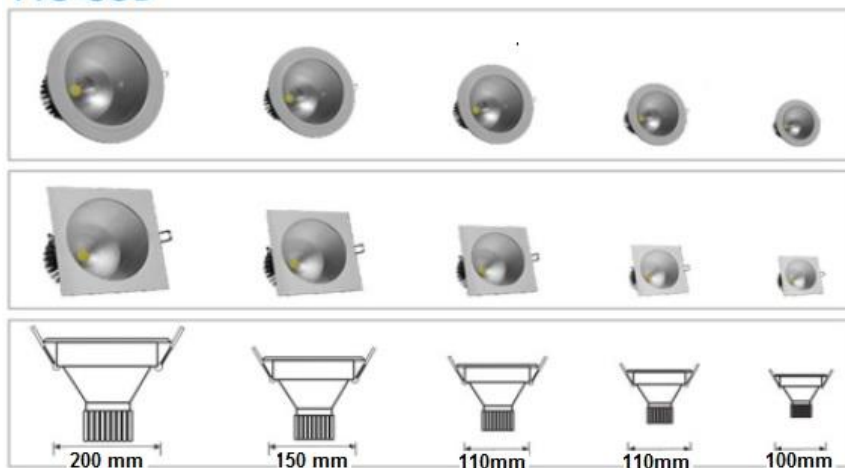

PTC-COB

Material : Aluminum
Consumption watt : 10-30
Input Voltage : 220V
Luminous : 1000-3000 Lm

Led Brands : EPISTAR |

T.f
091

طراحی ، تامین قطعات ، مشاوره و اجرای کلیه سیستم های الکتریکی (روشنایی ، LED ، تابلو و ...) ، اعلام ه

آدرس : تهران ، خیابان ولیعصر ، نرسیده به خیابان طالقانی ، نبش خ بزرگمهر پلاک 1 واحد 4 - (زنگ سوم)

te : EMENNIROO.1ST.IR --- EMail : EAMEN.NIROO@YAHOO.COM

i 32 452