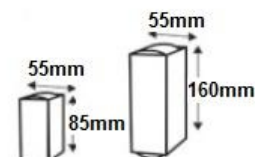

Material : Aluminum
Consumption watt : 3-6
Input Voltage : 220V
Luminous : 300-600 Lm
Available:
Led Brand : EPISTAR

مشخصات محصول :

- توان مصرفی 6 وات
- تکنولوژی LED (High Power)
- قابلیت سفارش در طیف رنگهای نور سفید (6000 کلوین) و نور گرم (2800 کلوین)
- درجه حفاظت IP65 (قابل استفاده در فضاهاى خارجى)
- ولتاژ کارى 220 ولت
- پترن زاویه بسته برای نور خروجی
- شار نوری 100 لومن پر وات در نور سفید سرد
- قابل ارائه در دو مدل یک طرفه و دوطرفه

طراحی ، تامین قطعات ، مشاوره و اجرای کلیه سیستم های الکتریکی (روشنایی ، LED ، تابلو و ...) ، اعلام مریق و منابع بدون وقفه

آدرس : تهران ، خیابان ولیعصر ، نرسیده به خیابان طالقانی ، نبش خ بزرگمهر پلاک 1 واحد 4 - (زنگ سوم)

T.f : 021.66.49.23.76 --- Site : EMENNIROO.1ST.IR --- EMail : EAMEN.NIROO@YAHOO.COM

0912-322 83 51 & 0935 35 32 452