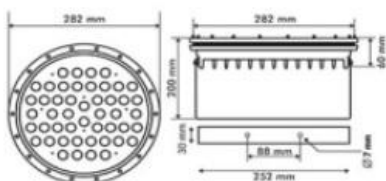

کاتالوگ تجهیزات روشنایی و نورپردازی LED و قابلیت ها :

19 - پرژکتورهای LED مدل C :

این پرژکتورها جهت دکوراتیو نمای ساختمان ، فضاهای سبز و ... مورد استفاده قرار می گیرند .

C-300

Material : Aluminum
Consumption watt : 36-60 Single Color - 60 multi Color
Input Voltage : 24V
Luminous : 3600-6000 Lm
Available:

Led Brands : EPISTAR |

C-200

Material : Aluminum
Consumption watt : 18-24 Single Color - 20 multi Color
Input Voltage : 12V
Luminous : 1800-2000-2400 Lm
Available:

Led Brands : EPISTAR |

مشخصات محصول :

قابل ارائه در سه مدل :

- مدل C300 با توان 36 الی 60 وات تک رنگ و 60 وات مولتی رنگ
- مدل C200 با توان 18 الی 24 وات تک رنگ و 20 وات مولتی رنگ
- مدل C120 با توان 6 الی 9 وات تک رنگ و 10 وات مولتی رنگ

طراحی ، **تامین قطعات** ، مشاوره و اجرای کلیه سیستم های الکتریکیال (**روشنایی ، LED ، تابلو و ...**) ، **اعلام مریق** و منابع بدون وقفه
آدرس : تهران ، خیابان ولیعصر ، نرسیده به خیابان طالقانی ، نبش خ بزرگمهر پلاک 1 واحد 4 - (زنگ سوم)

T.f : 021.66.49.23.76 --- Site : EMENNIROO.1ST.IR --- EMail : EAMEN.NIROO@YAHOO.COM
0912-322 83 51 & 0935 35 32 452