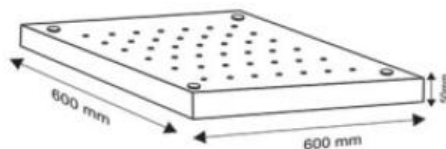

فضای داخلی Indoor Lighting

TP

Material : Plexiglass
Consumption watt : 36-48
Input Voltage : 220V
Luminous : 3600-4800 Lm
Available: 
Led Brands : EPISTAR | 

مشخصات محصول :

ü بدنه از جنس آکرلیک

ü در توان های مصرفی 36 و 48 وات