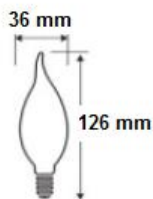

Material : Ceramic
Consumption watt : 3
Input Voltage : 220V
Luminous : 300 Lm
Available:
Led Brands : EPISTAR

مشخصات محصول :

توان مصرفی 3 وات

تکنولوژی LED (SMD LED)

قابلیت سفارش در طیف رنگهای نور سفید (6000 کلوین) و نور گرم (2800 کلوین)

درجه حفاظت IP40 (قابل استفاده در فضاهای داخلی)

ولتاژ کاری 220 ولت

شار نوری 100 لومن پر وات در نور سفید سرد

mm

طراحی ، **تامین قطعات** ، مشاوره و اجرای کلیه سیستم های الکتریکی (**روشنایی ، LED ، تابلو و ...**) ، **اعلام مریق** و منابع بدون وقفه

آدرس : تهران ، خیابان ولیعصر ، نرسیده به خیابان طالقانی ، نبش خ بزرگمهر پلاک 1 واحد 4 - (زنگ سوم)

T.f : 021.66.49.23.76 --- Site : EMENNIROO.1ST.IR --- EMail : EAMEN.NIROO@YAHOO.COM

0912-322 83 51 & 0935 35 32 452