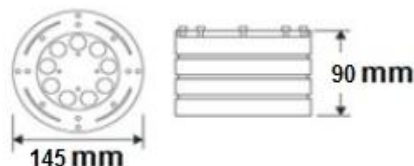

Material : Aluminum
Consumption watt : 6-9 Single Color - 10 multi Color
Input Voltage : 12V
Luminous : 600-900-1000 Lm
Available:
Led Brands : EPISTAR |

توکتار U120