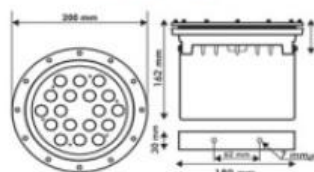

مشخصات محصول :

قابل ارائه در سه مدل :

- مدل C300 با توان 36 الی 60 وات تک رنگ و 60 وات مولتی رنگ
- مدل C200 با توان 18 الی 24 وات تک رنگ و 20 وات مولتی رنگ
- مدل C120 با توان 6 الی 9 وات تک رنگ و 10 وات مولتی رنگ

طراحی ، **تامین قطعات** ، مشاوره و اجرای کلیه سیستم های الکتریکیال (**روشنایی ، LED ، تابلو و ...**) ، **اعلام مریق** و منابع بدون وقفه
آدرس : تهران ، خیابان ولیعصر ، نرسیده به خیابان طالقانی ، نبش خ بزرگمهر پلاک 1 واحد 4 - (زنگ سوم)

T.f : 021.66.49.23.76 --- Site : EMENNIROO.1ST.IR --- EMail : EAMEN.NIROO@YAHOO.COM
0912-322 83 51 & 0935 35 32 452