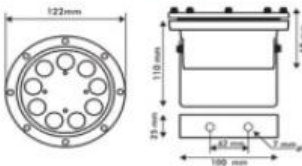

بدنه از جنس آلومینیوم

تکنولوژی LED (High Power)

قابلیت سفارش در طیف های رنگی مختلف (تک رنگ) و تمام رنگ (RGB)

درجه حفاظت IP68 (قابل استفاده در فضاهای خارجی)

ولتاژ کاری 12 و 24 ولت (منبع تغذیه External)

شار نوری 100 لومن پر وات در نور سفید سرد

قابل نصب بصورت روکار و توکار به همراه کاسه ی مناسب جهت استفاده

در استخر ، آبنما و ...

توضیحات بیشتر محصول :

در ساخت این پرژکتور از بهترین (چیپ - LED برند EPISSTAR تایوان) و همچنین بهترین نوع درایور (IPOWER و یا MEAN WELL) استفاده شده است و با بکار گیری از بهترین مواد و بدنه آلومینیوم در ساخت ؛ سعی شده است یک نمونه ی عالی ارائه گردد .

یادآوری : از مزایای بی نظیر آن ؛ گارانتی تعویض یکساله و خدمات 10 ساله محصول است که خود بیانگر اطمینان خاطر از بکارگیری عالی ترین مواد در آن می باشد.

طراحی ، تامین قطعات ، مشاوره و اجرای کلیه سیستم های الکتریکی (روشنایی ، LED ، تابلو و ...) ، اعلام مریق و منابع بدون وقفه

آدرس : تهران ، خیابان ولیعصر ، نرسیده به خیابان طالقانی ، نبش خ بزرگمهر پلاک 1 واحد 4 - (زنگ سوم)

T.f : 021.66.49.23.76 --- Site : EMENNIROO.1ST.IR --- EMail : EAMEN.NIROO@YAHOO.COM

0912-322 83 51 & 0935 35 32 452