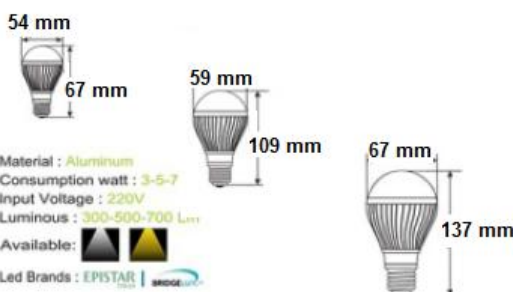

LPP

مشخصات محصول :

- بدنه از جنس دایکاست
- در توان های مصرفی 3-6 وات