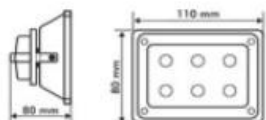

بدنه از جنس آلومینیوم

تکنولوژی LED (High Power)

قابلیت سفارش در طیف های رنگی مختلف (تک رنگ) و تمام رنگ (RGB)

درجه حفاظت IP68 (قابل استفاده در فضاهای خارجی)

ولتاژ کاری 220 ولت (منبع تغذیه External)

شار نوری 100 لومن پر وات در نور سفید سرد

قابل نصب بصورت روکار و توکار به همراه کاسه ی مناسب جهت استفاده در

استخر ، آبنما و ...

توضیحات بیشتر محصول :

در ساخت این پرژکتور از بهترین (چیپ - LED برند EPISTSR تایوان) و همچنین بهترین نوع درایور (IPOWER) و یا (MEAN WELL) استفاده شده است و با بکار گیری از بهترین مواد و بدنه آلومینیوم در ساخت ؛ سعی شده است یک نمونه ی عالی ارائه گردد .

طراحی ، تامین قطعات ، مشاوره و اجرای کلیه سیستم های الکتریکی (روشنایی ، LED ، تابلو و ...) ، اعلام مریق و منابع بدون وقفه

آدرس : تهران ، خیابان ولیعصر ، نرسیده به خیابان طالقانی ، نبش خ بزرگمهر پلاک 1 واحد 4 - (زنگ سوم)

T.f : 021.66.49.23.76 --- Site : EMENNIROO.1ST.IR --- EMail : EAMEN.NIROO@YAHOO.COM

0912-322 83 51 & 0935 35 32 452