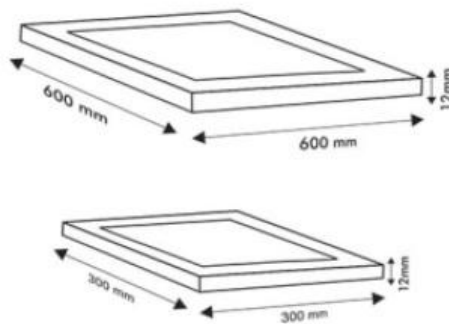

طراحی ، **تامین قطعات** ، مشاوره و اجرای کلیه سیستم های الکتریکی (**روشنایی ، LED ، تابلو و ...**) ، **اعلام مریق** و منابع بدون وقفه

آدرس : تهران ، خیابان ولیعصر ، نرسیده به خیابان طالقانی ، نبش خ بزرگمهر پلاک 1 واحد 4 - (زنگ سوم)

T.f : 021.66.49.23.76 --- Site : EMENNIROO.1ST.IR --- EMail : EAMEN.NIROO@YAHOO.COM

0912-322 83 51 & 0935 35 32 452