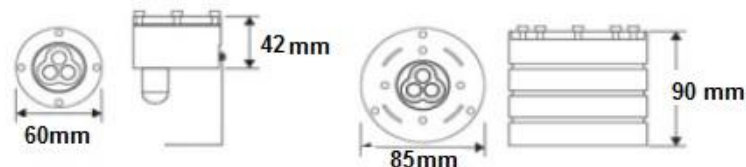

- ü بدنه از جنس آلومینیوم
- ü توان مصرفی 3 وات تک رنگ (سفید)
- ü تکنولوژی LED (High Power)
- ü قابلیت سفارش در طیف های رنگی مختلف)
- ü پوشش آنادایز جهت حفاظت مناسب در آب

طراحی ، **تامین قطعات** ، مشاوره و اجرای کلیه سیستم های الکتریکی (**روشنایی ، LED ، تابلو و ...**) ، **اعلام مریق** و منابع بدون وقفه

آدرس : تهران ، خیابان ولیعصر ، نرسیده به خیابان طالقانی ، نبش خ بزرگمهر پلاک 1 واحد 4 - (زنگ سوم)

T.f : 021.66.49.23.76 --- Site : EMENNIROO.1ST.IR --- EMail : EAMEN.NIROO@YAHOO.COM

0912-322 83 51 & 0935 35 32 452