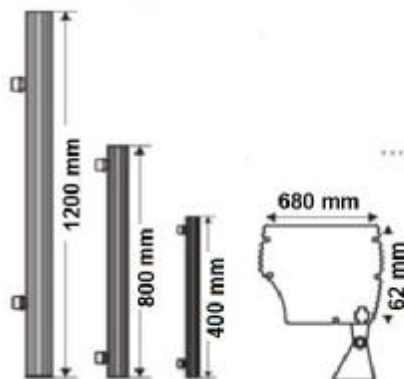

Wall Washer

Material : Aluminum
Consumption watt : 12-36
Input Voltage : 220V
Luminous : 1200-3600 Lm
Available:

Led Brands : EPSTAR |

پرژکتور LED مدل W

بدنه از جنس آلومینیوم اکستروژن

تکنولوژی High Power LED