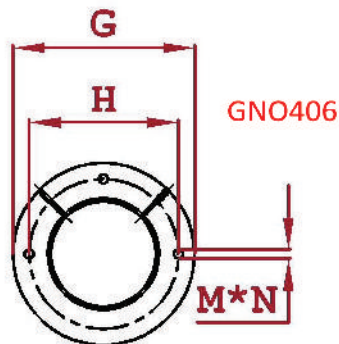

Model	Capacity
❑ GNO 406	350000-700000 kcal/h
❑ GNO 408	400000-830000 kcal/h

سری مشعلهای صنعتی کارخانجات کوچک

ابعاد ظاهری

ابعاد ظاهری

Model	A	B	C	D	E	F
☒ GNO 406	163	225	860	460	560	160
☒ GNO 408	163	225	860	460	620	270

Model	G	H	M	N
☒ GNO 406	260	215	13.5	3
☒ GNO 408	260	215	13.5	3

فلنج اتصال

MODEL	OPRATION	FUEL TYPE
☒ GNO 406	2STAGE	NATURAL GAS-OIL
☒ GNO 408	2STAGE	NATURAL GAS-OIL