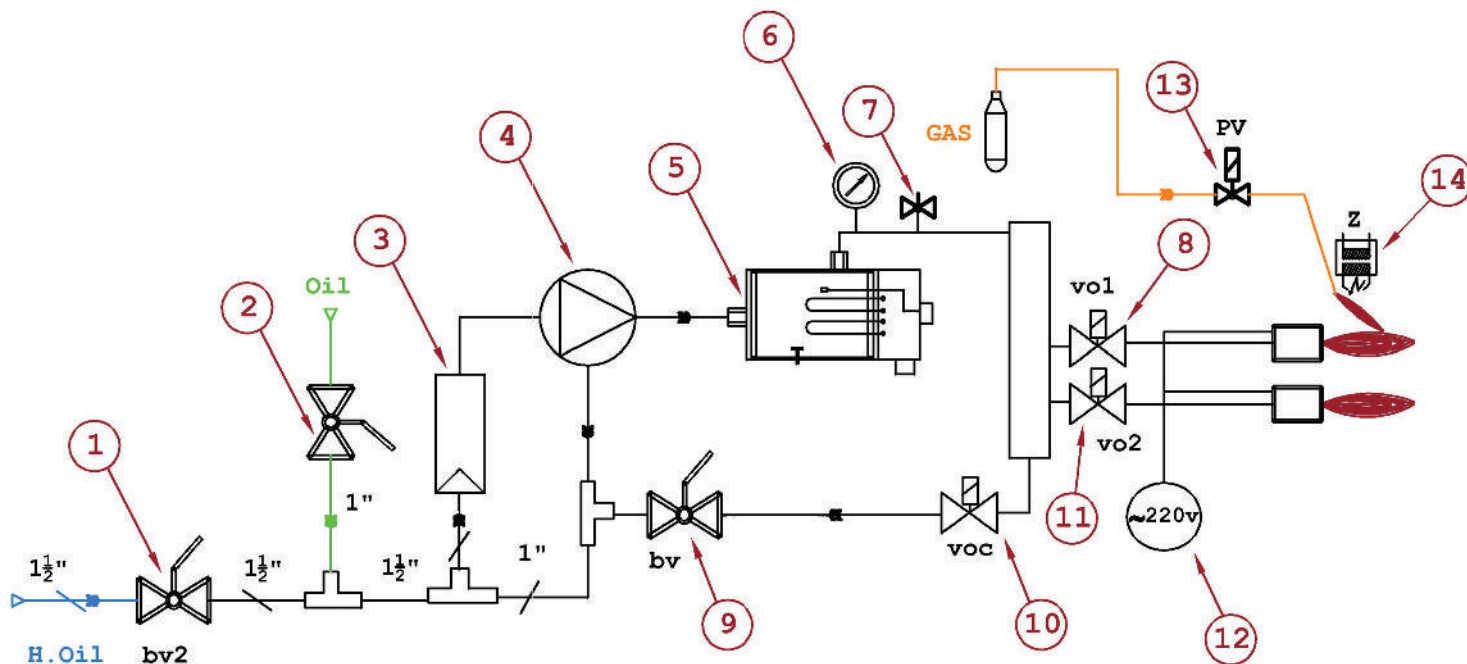

Model	G	H	M	N
☒ GNO 406	260	215	13.5	3
☒ GNO 408	260	215	13.5	3

فلنج اتصال

MODEL	OPRATION	FUEL TYPE
☒ GNO 406	2STAGE	NATURAL GAS-OIL
☒ GNO 408	2STAGE	NATURAL GAS-OIL

## ☒ TECHNICAL DATA

▼ GNO 408	▼ GNO 406	PART
TF701 SHOKOUH	TF701 SHOKOUH	☒ رله
MOTOGEN / 1.5 KW / 3-2800	MOTOGEN / 0.75 KW / 3-2800	☒ الکترو موتور فن
SUNTEC AN77/A-AN97/A	SUNTEC AN77/A-AN97/A	☒ پمپ سوخت
RAPA / 1/4-3WAY / 32 BAR / 14KW	RAPA / 1/4-3WAY / 32 BAR / 14KW	☒ شیربرقی مازوت
SHOKOUH OR SIMILAR--1/8--24BAR-8W	SHOKOUH OR SIMILAR--1/8--24BAR-8W	☒ شیربرقی مازوت
IR MADE 15 KV	IR MADE 15 KV	☒ ترانس جرقه
CONECTRON- LKS 120	CONECTRON- LKS 120	☒ موتور دمپر هوا
SHOKOUH FZ711	SHOKOUH FZ711	☒ فتوسل
دارد	دارد	☒ مانومتر مازوت
مدار کامل کنترل فرمان و قدرت مشعل	مدار کامل کنترل فرمان و قدرت مشعل	☒ تابلو برق

## سری مشعلهای صنعتی کارخانجات کوچک

خط سوخت

شماره	نام قطعه	شماره	نام قطعه
۱	شیر دستی مازوت	۸	شیر برقی مازوت ۱
۲	شیر دستی گاز و نیل	۹	شیر دستی برگشت مازوت
۳	فیلتر مازوت	۱۰	شیر برقی مازوت
۴	پمپ سوخت	۱۱	شیر برقی مازوت ۲
۵	پیش گرمکن مازوت	۱۲	گرمکن الکتریکی سوخت پاش
۶	ترموتر	۱۳	شیر برقی پیلوت
۷	شیر هواگیری	۱۴	ترانس جرقه