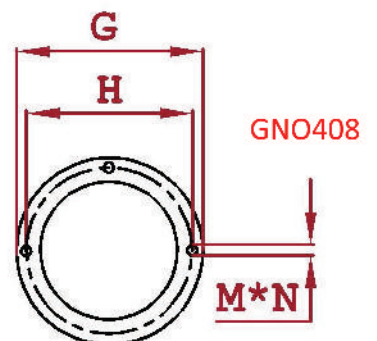

Model	Capacity
❑ GNO 406	350000-700000 kcal/h
❑ GNO 408	400000-830000 kcal/h

سری مشعلهای صنعتی کارخانجات کوچک

ابعاد ظاهری

ابعاد ظاهری

Model	A	B	C	D	E	F
☒ GNO 406	163	225	860	460	560	160
☒ GNO 408	163	225	860	460	620	270

Model	G	H	M	N
☒ GNO 406	260	215	13.5	3
☒ GNO 408	260	215	13.5	3

فلنج اتصال

MODEL	OPRATION	FUEL TYPE
☒ GNO 406	2STAGE	NATURAL GAS-OIL
☒ GNO 408	2STAGE	NATURAL GAS-OIL