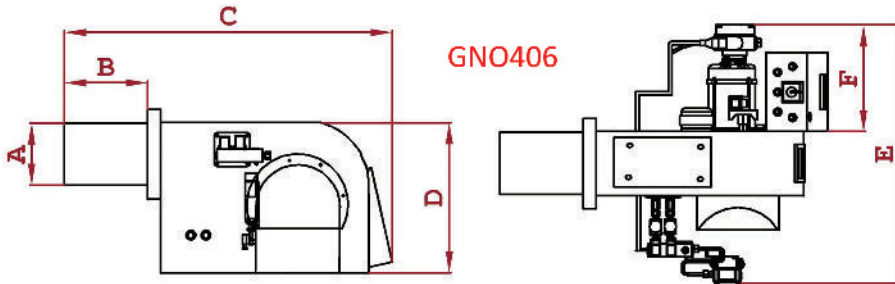

Model	Capacity
❑ GNO 406	350000-700000 kcal/h
❑ GNO 408	400000-830000 kcal/h

سری مشعلهای صنعتی کارخانجات کوچک

ابعاد ظاهری

ابعاد ظاهری

Model	A	B	C	D	E	F
☒ GNO 406	163	225	860	460	560	160
☒ GNO 408	163	225	860	460	620	270