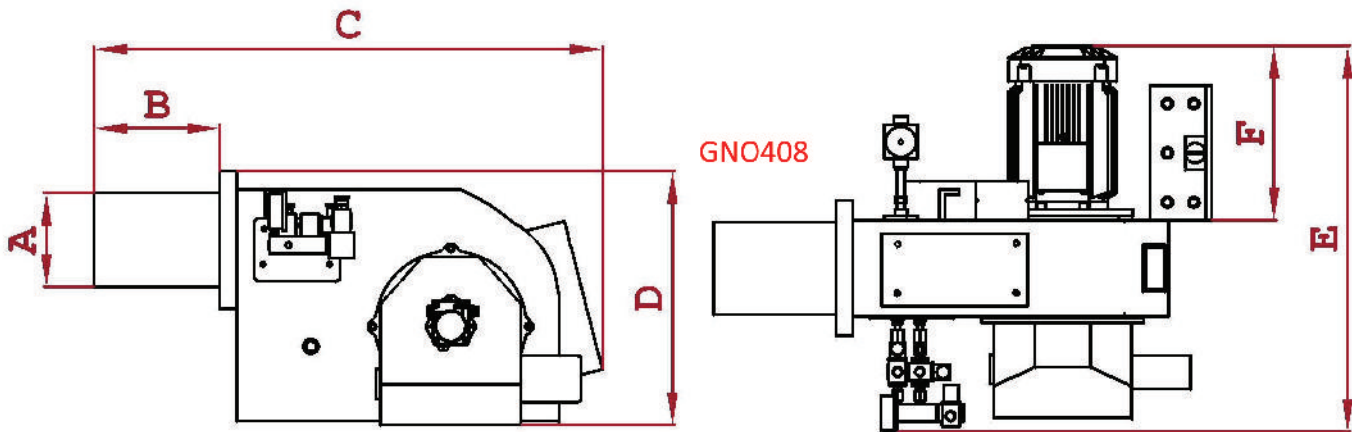

Model	Capacity
❑ GNO 406	350000-700000 kcal/h
❑ GNO 408	400000-830000 kcal/h

سری مشعلهای صنعتی کارخانجات کوچک

ابعاد ظاهری

ابعاد ظاهری

Model	A	B	C	D	E	F
☒ GNO 406	163	225	860	460	560	160
☒ GNO 408	163	225	860	460	620	270