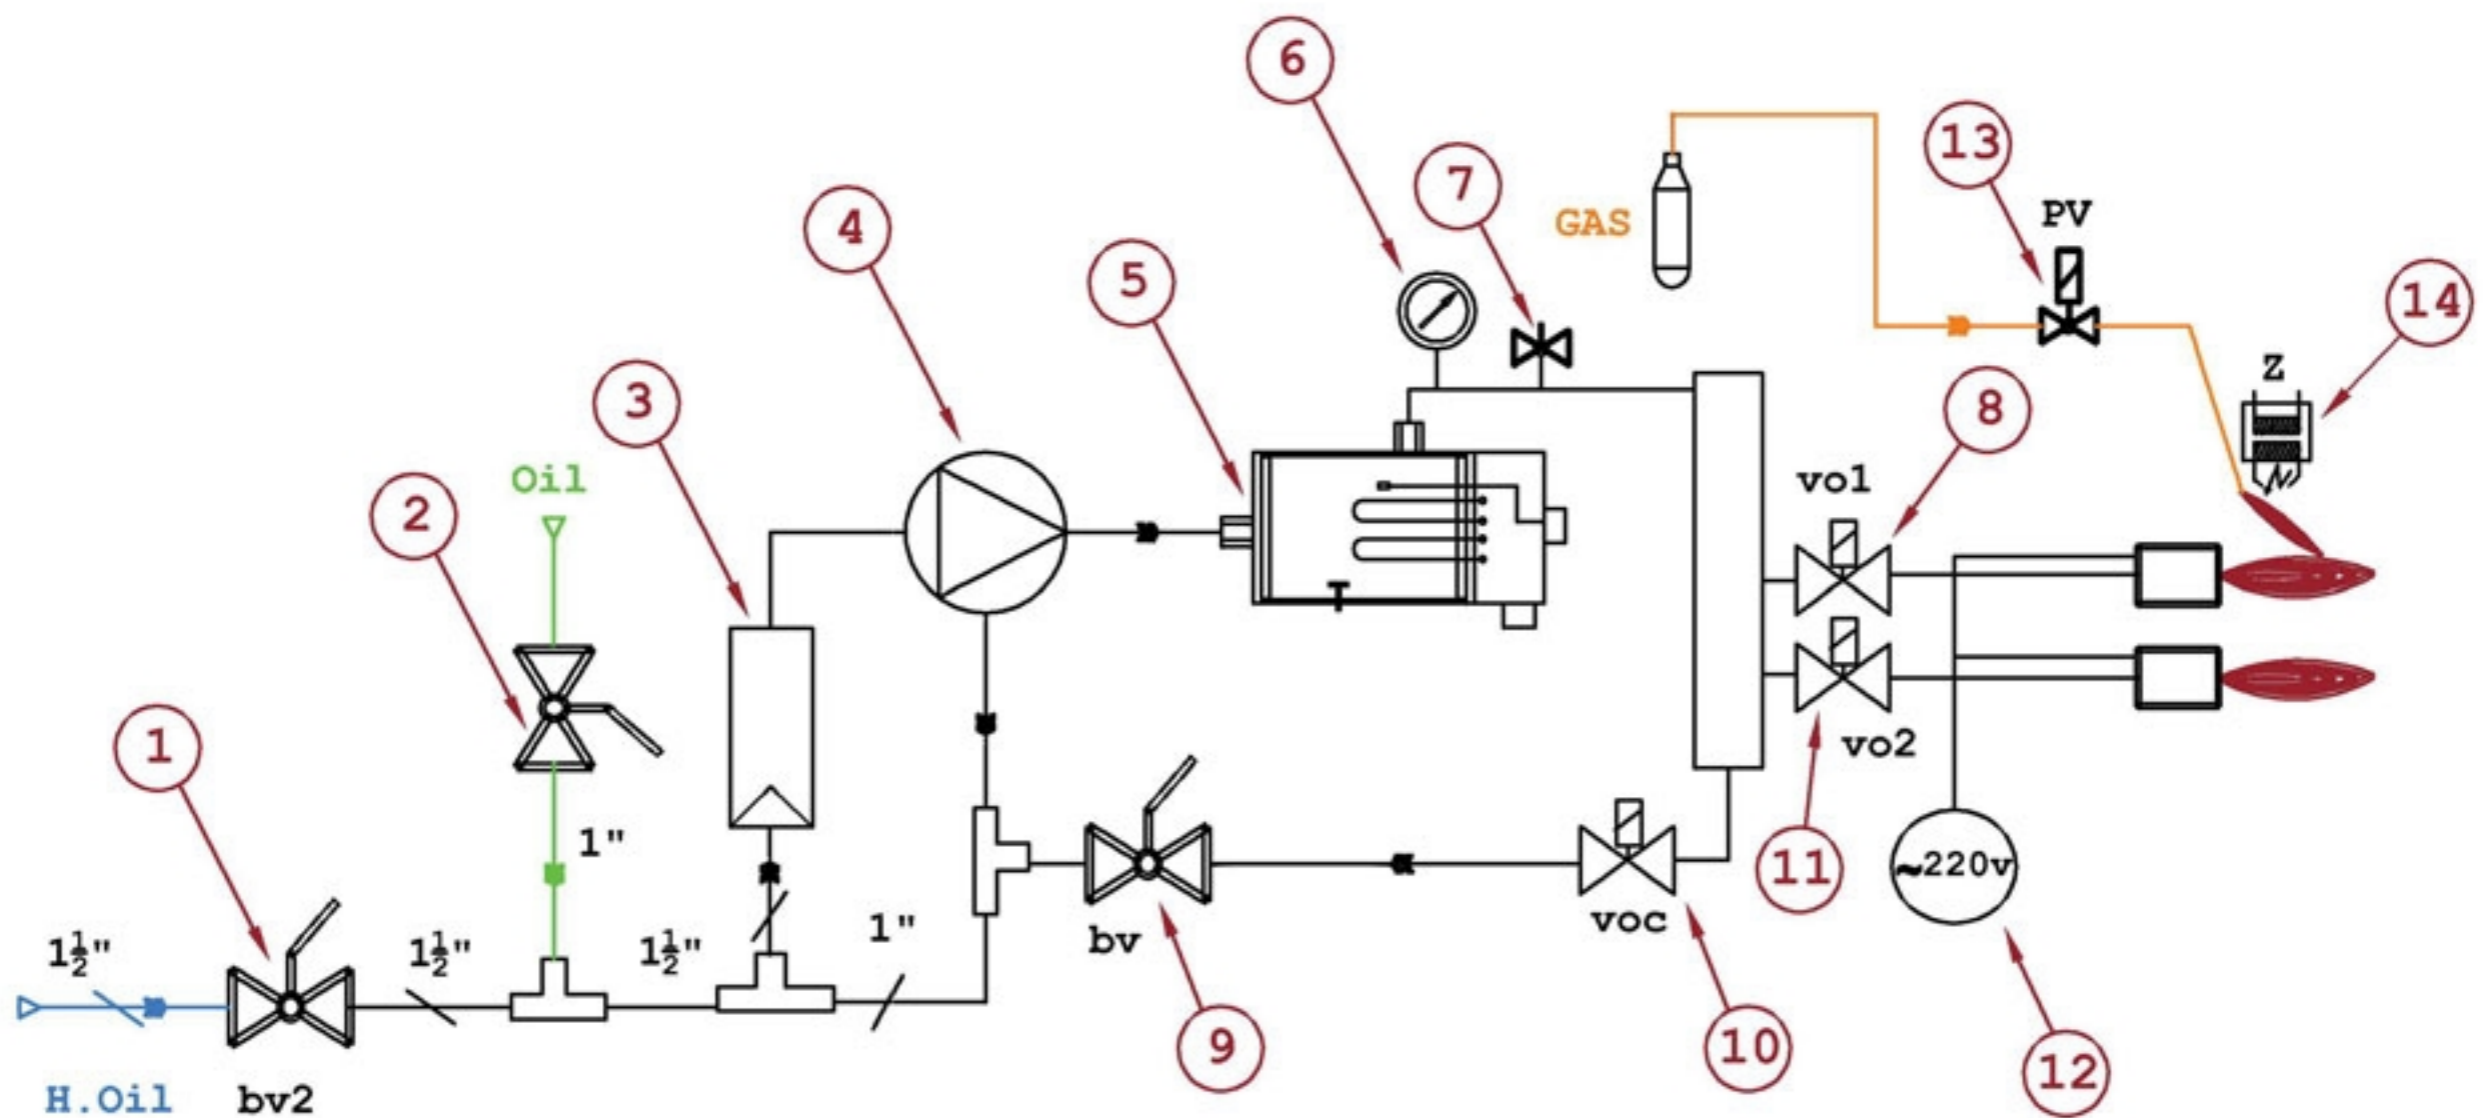

Model	Capacity
❑ GNO 406	180,000-700,000 kcal/h
❑ GNO 408	270,000-830,000 kcal/h

سری مشعلهای صنعتی کارخانجات کوچک

⊠ ابعاد ظاهری

Model	A	B	C	D	E	G	H
⊠ GNO 406	165	220	860	460	590	260	215
⊠ GNO 408	165	220	895	470	750	260	215

سری مشعلهای صنعتی کارخانجات کوچک

مدل	نوع سوخت	نحوه عملکرد
GNO 406 ☒	مازوت گازوئیل	دو مرحله ای
GNO 408 ☒	مازوت گازوئیل	دو مرحله ای

GNO 408	GNO 406	قطعه
SUTRONIC - HONEYWELL TF 802.1	SUTRONIC - HONEYWELL TF 802.1	☒ رله
MOTOGEN / 1.5 KW / 3-2800	MOTOGEN / 0.75 KW / 3-2800	☒ الکترو موتور فن
SUNTEC D67/A	SUNTEC D67/A	☒ پمپ سوخت
ASCO 1/4" 18W- RAPA 1/4"	ASCO 1/4" 18W- RAPA 1/4"	☒ شیربرقی مازوت ۱
ASCO 1/4" 18W- RAPA 1/4"	ASCO 1/4" 18W- RAPA 1/4"	☒ شیربرقی مازوت ۲
IR MADE 15 KV	IR MADE 15 KV	☒ ترانس جرقه
CONECTRON- LKS 120	CONECTRON- LKS 120	☒ موتور دمپر هوا
SATRONIC F27110	SATRONIC F27110	☒ فتوسل
دارد	دارد	☒ مانومتر مازوت
مدار کامل کنترل فرمان و قدرت مشعل	مدار کامل کنترل فرمان و قدرت مشعل	☒ تابلو برق
ASCO 1/4" - RAPA 1/4"	ASCO 1/4" - RAPA 1/4"	☒ شیربرقی گازوئیل اطمینان
POOYA 1/4" - BRAHMA 1/4"	POOYA 1/4" - BRAHMA 1/4"	☒ پیلوت

سری مشعلهای صنعتی کارخانجات کوچک

خط سوخت

شماره	نام قطعه
۸	شیر برقی مازوت ۱
۹	شیر دستی برگشت مازوت
۱۰	شیر برقی مازوت
۱۱	شیر برقی مازوت ۲
۱۲	گرمن الکتریکی سوخت پاش
۱۳	شیر برقی پیلوت
۱۴	ترانس جرعه

شماره	نام قطعه
۱	شیر دستی مازوت
۲	شیر دستی گازوئیل
۳	فیلتر مازوت
۴	پمپ سوخت
۵	پیش گرمن مازوت
۶	ترومتر
۷	شیر هواگیری