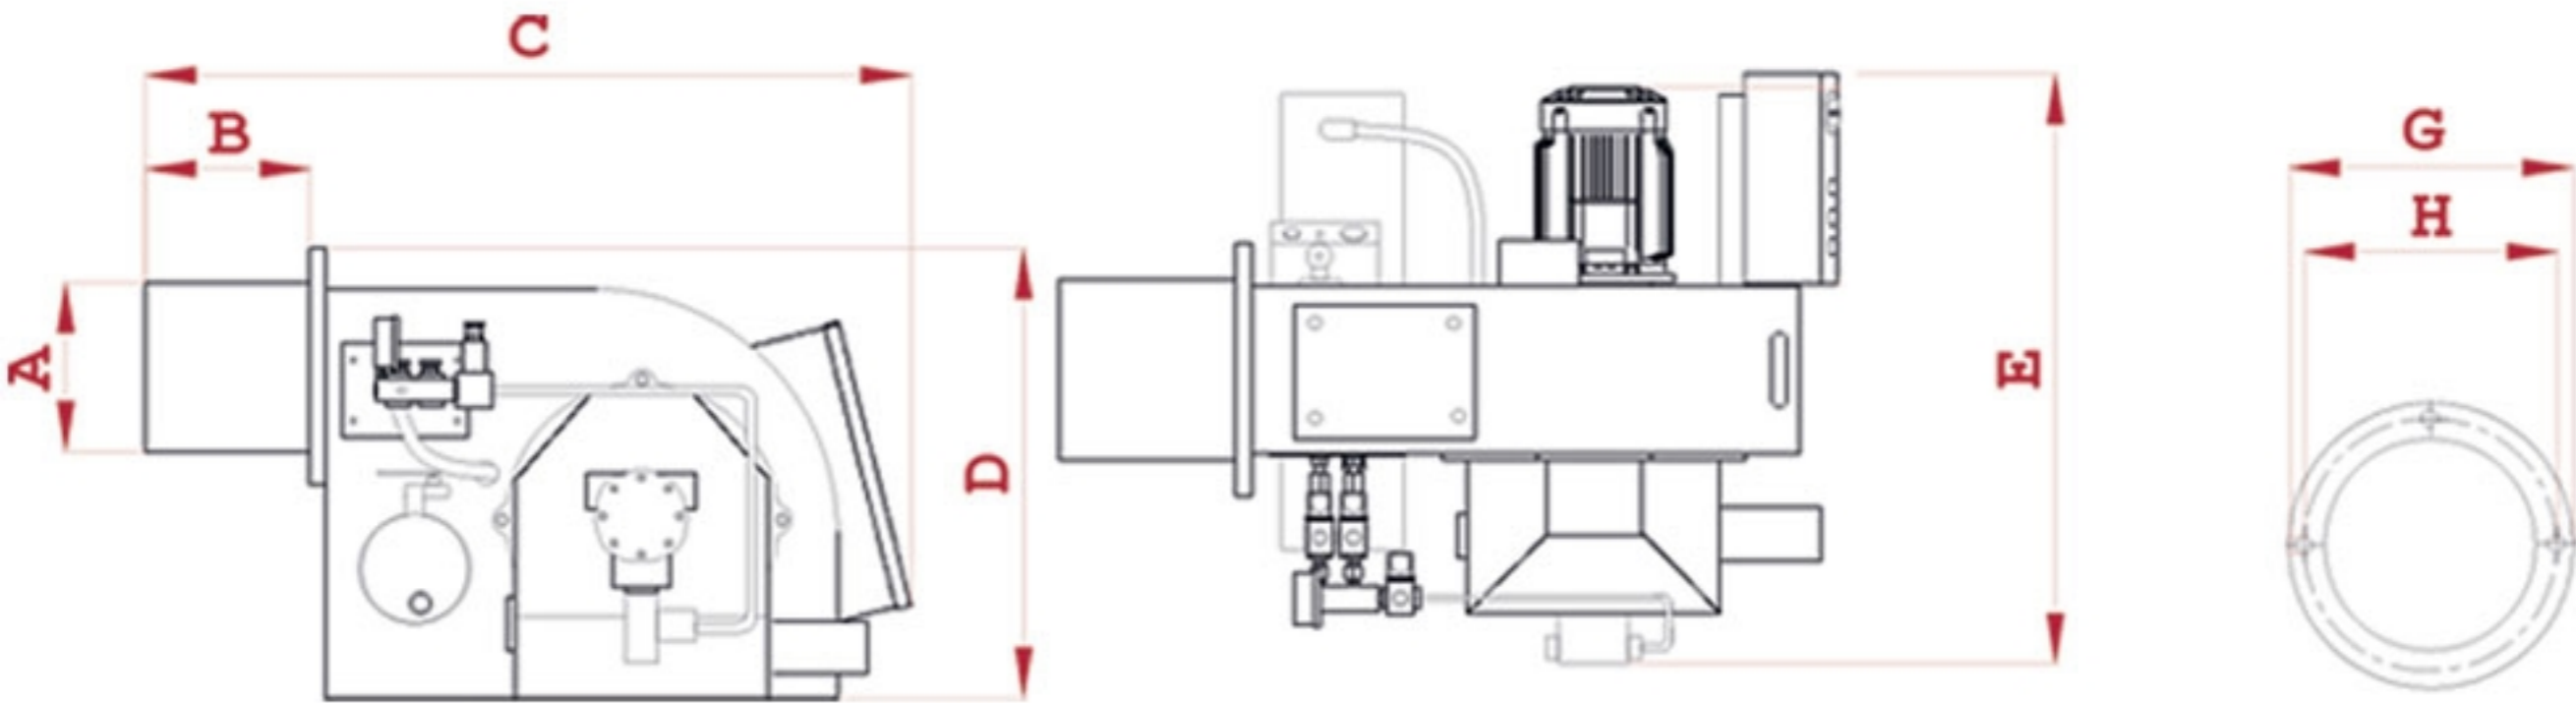

Model	Capacity
❑ GNO 406	180,000-700,000 kcal/h
❑ GNO 408	270,000-830,000 kcal/h

سری مشعلهای صنعتی کارخانجات کوچک

⊠ ابعاد ظاهری

Model	A	B	C	D	E	G	H
⊠ GNO 406	165	220	860	460	590	260	215
⊠ GNO 408	165	220	895	470	750	260	215