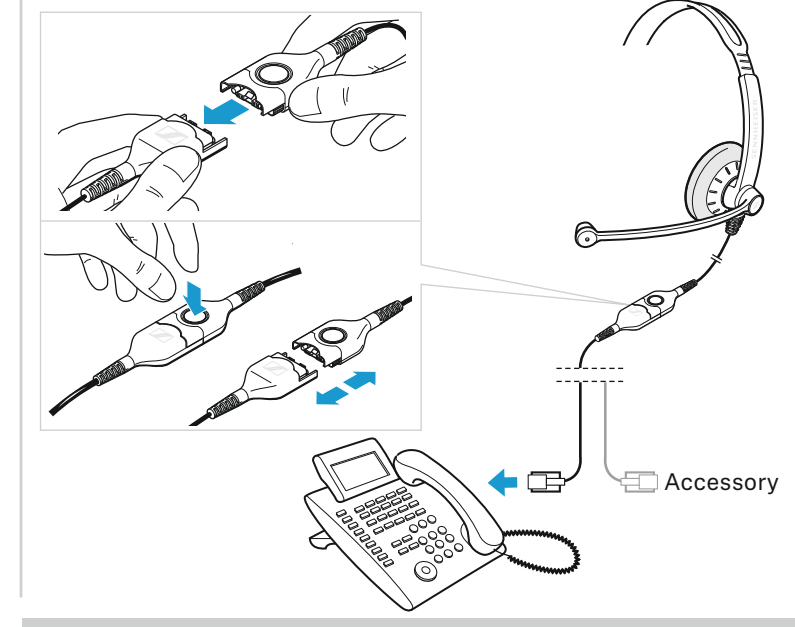

Connection possibilities | Possibilités de raccordement | Possibilità di collegamento |
Posibilidades de conexión | Ligações possíveis | 连接可能性 | 連接方式 | Bağlantı olanakları