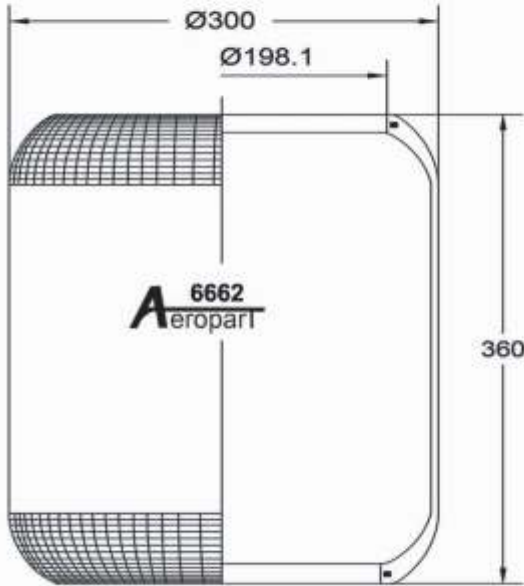

6662

Order No.: 10041

Cross Reference

CONTITECH	662 N
FIRESTONE	1R1C 355 355
	W01 095 0207
PHOENIX	1 E 32
TAURUS	BL 143
DUNLOP UK	PNP302730101
DUNLOP FR	D13S01
GOODYEAR	9007
CF GOMMA	1SC 360-30
	92594
VIBRACOUSTIC	V 1 E 32

Oem Reference

BPW	02.200.24.60.0
DAF	0 547 361
GRANNING	15623
M.A.N.	81.43601.0018
	81.43601.0051
NEOPLAN	1001-122 51
	AA 10-01-002
	1001 102 00
SCHMITZ	750 209
WARSTEINER	501

6673

Order No.: 10061