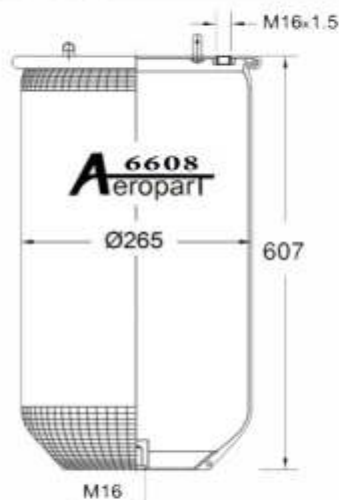

6608

Order No.: 31801

Cross Reference

Oem Reference

Technical Data

CONTITECH	6608 N P02
FIRESTONE	1T19F-14-W01 095 0366
TAURUS	KR 625-16
CF GOMMA	1T 19E-93

SCANIA	1379392

SPACE REQUIRED(dR)	325 mm

8813 S

Order No.: 20121