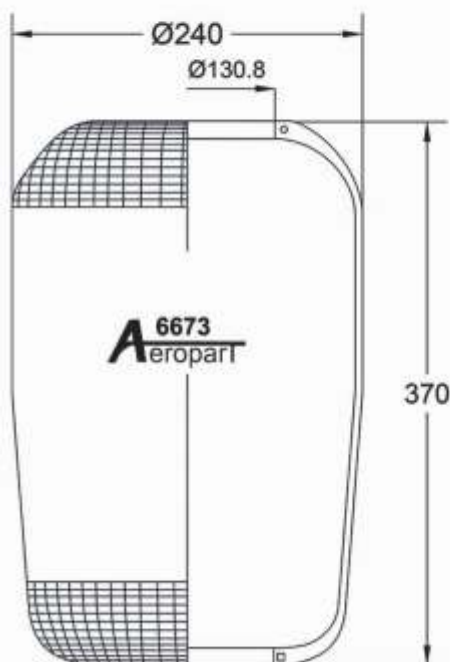

Cross Reference

CONTITECH	673 N
FIRESTONE	1R1A 370 285
	W01 095 0198
PHOENIX	1 F 21 A
TAURUS	B 141
GOODYEAR	9051
CF GOMMA	1S 285-22
	88786

Oem Reference

BERTOJA	45402001
DAF	0 627 584
DAIMLER CHRYSLER-	A 383 327 00 01
EVO BUS	A 383 327 00 01
INBUS	5001098
MAGIRUS-DEUTZ	0249 1566
VAN HOOL	624319-860
VOLVO	1.611 776
	6 135 049