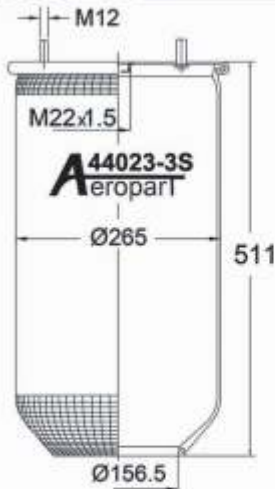

Oem Reference

SAF	4.284.3006.00 2618 V 2619 V
-----	-----------------------------------

Technical Data

SPACE REQUIRED (dR)	325 mm
---------------------	--------

44023-3S

Order No.: 20441

Cross Reference

CONTITECH	4023 N
FIRESTONE	1T19F-11
	W01 M58 6348
GOODYEAR	1R14-729
CF GOMMA	1T 19E-2
	204676