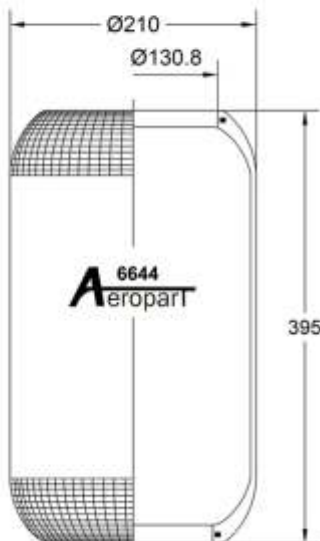

Roll air spring

6644

Order No: 10001

Cross Reference

CONTITECH	644 N
FIRESTONE	1R1A 390 295
	W01 095 0118
FHOENIX	1 E 21
TAURUS	B 121
DUNLOP UK	PNP301470101
	PNP301470102
DUNLOP FR	D11S01
GOODYEAR	8017
CF GOMMA	1S 285-24
	92574
VIBRACOUSTIC	V 1 E 21 (-2)