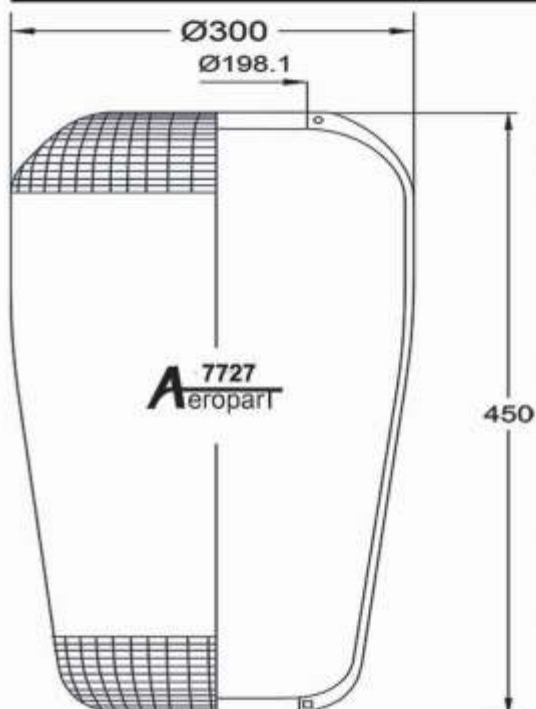

Cross Reference

CONTITECH	727 N
FIRESTONE	1R2D 460 360
	W01 095 0191
PHOENIX	1 F 32 A
TAURUS	B 149
DUNLOP UK	PNP306420100
GOODYEAR	8117
CF GOMMA	1SC 360-34
	92575

Oem Reference

BPW	02.200.24.10.0
DAIMLER CHRYSLER-A387 326 01 01	
DENNIS	650 292/8
	650 883/7
	650 883/4
M.A.N.	81.43601.0033
	81.43601.0036
	81.43601.0037
NEOPLAN	1001-123-00
VOLVO	6 797 169
	1 629 193
	1 590 136