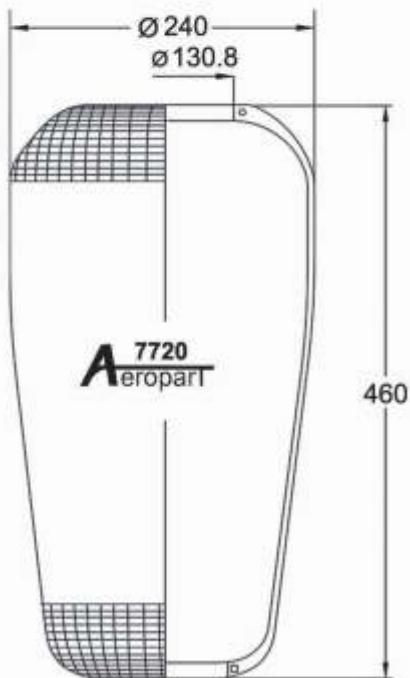

7720

Order No.: 10181

Cross Reference

CONTITECH	720 N
FIRESTONE	1R2A 460 265
	W01 095 0195
PHOENIX	1 F 21
TAURUS	B 152
DUNLOP UK	PNP301000100
GOODYEAR	9008
CF GOMMA	1SC 290-30
	88802

Oem Reference

BPW	02.200.24.10.0
DAIMLER CHRYSLER-A387 326 01 01	
DENNIS	650 292/8
	650 883/7
	650 883/4
M.A.N.	81.43601.0033
	81.43601.0036
	81.43601.0037
NEOPLAN	1001-123-00
VOLVO	6 797 169
	1 629 193
	1 590 136

7727

Order No.: 10201