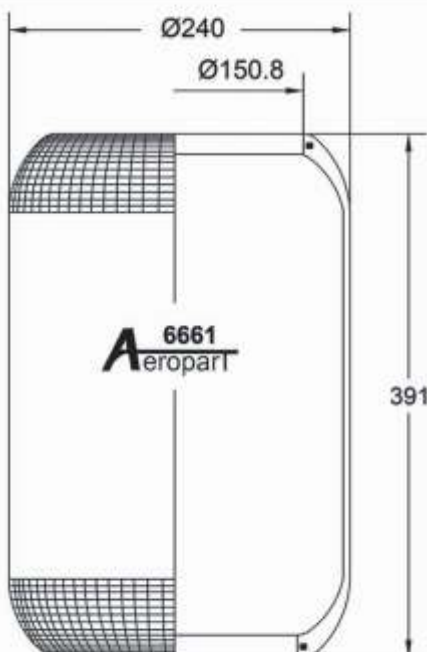

Cross Reference

CONTITECH	661 N
FIRESTONE	1R1C 390 310
	W01 095 0021
PHOENIX	1 E 25
TAURUS	B 114
DUNLOP UK	PNP304980101
	C3309
DUNLOP FR	D12S02
GOODYEAR	8018
CF GOMMA	1S 310-28
	91016
VIBRACOUSTIC	V 1 E 25 (-2)

Oem Reference

BUSSING	831 120 144
DROGMOELLER	44032200002-00
EVO BUS	4.731.012.000
	4.731.031.000
	4.771.427.000
	4.771.440.000
	4.731.042.000
GRANNING	15621
HANOMAG-HENSCHEL	536905265-266
IVECO	4182.2227
	4746733
KASS BOHRER	4.731.012.000
	4.771.427.000
M.A.N	81.43601.0017
MAGIRUS-DEUTZ	-041 822 247
	02498667
NEOPLAN	1001-12-250
	AA 10-01-001
RVI	5.001.829.866
SCHMITZ	750 208
VAN HOOL	624319-690-670
VOLVO	1 137 882-1 137 888
	3 159 253