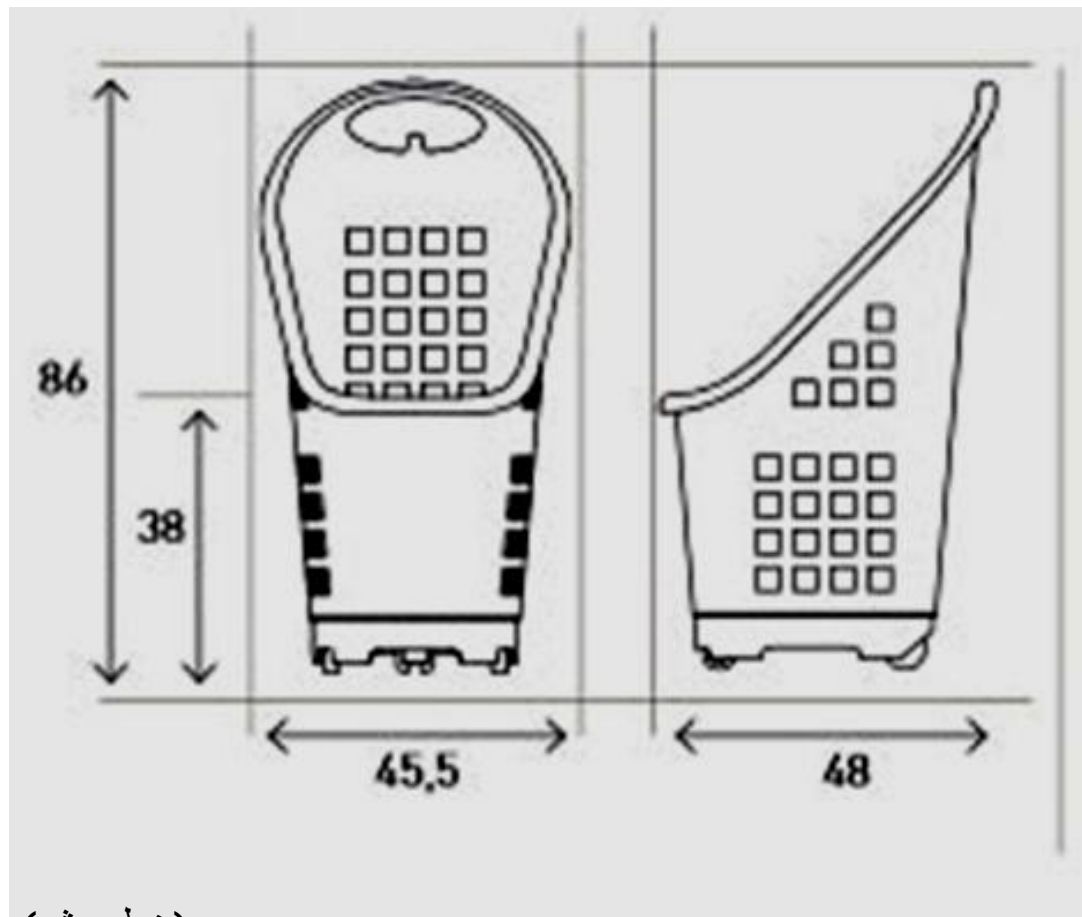

سبد خرید یکپارچه
۷۰ لیتری

☎ 021-2219 8581 (خط ویژه)

☎ 021-2219 8580

☎ 021-8804 2002

☎ 0912 293 73 99

☎ 0902 822 24 24