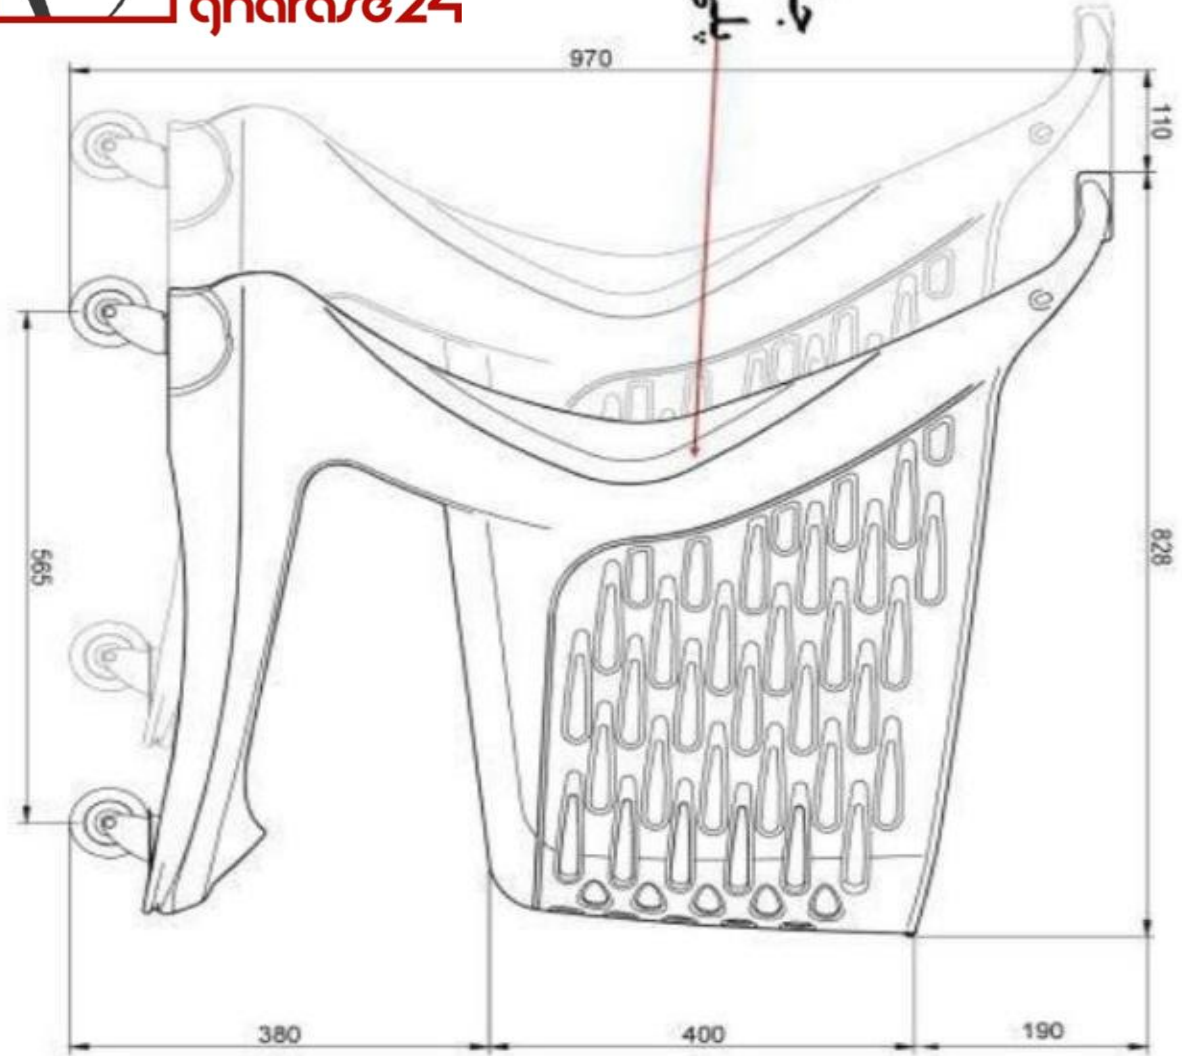

جنس بدنہ
پلی کرینات

☎ 021-2219 8581 (خط ویژه)

☎ 021-2219 8580

☎ 021-8804 2002

☎ 0912 293 73 99

☎ 0902 822 24 24