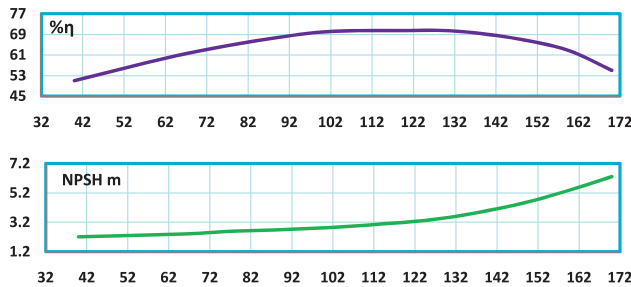

ETA 2900 r.p.m

نیم پمپ	قدرت		حریان A	قطر پروانه D (mm)	قطر فلایج پمپ (mm)		آبدهی (m ³ /h)	40	60	70	75	80	90	100	110	115	120	130	140	150	160
	KW	HP			رانس	مکش		H (m)													
ETA 65-200 E	15	20	30	170	65	80	H (m)	37.8	36.3	35	34	33	30.7	28	25.2	23.7	22	*	*	*	*
ETA 65-200 D	15	20	30	180	65	80		42.5	41.3	39.9	38.9	37.8	35.5	32.9	29.9	28.5	27	24	*	*	*
ETA 65-200 C	22	30	42.5	190	65	80		48	47	46	45.2	44.4	42.4	40.3	37.8	36.4	34.9	31.7	27.8	*	*
ETA 65-200 B	22	30	42.5	200	65	80		53.5	52.5	51.5	51	50.2	48.5	46.2	43.3	41.8	40.2	37	33.5	30	*
ETA 65-200 A	30	41	57	209	65	80		59	58.3	57.8	57.2	56.5	55	53.2	51	49.9	48.6	46.1	42.9	39.5	36

نیم پمپ	قدرت		حریان A	قطر پروانه D (mm)	قطر فلایج پمپ (mm)		آبدهی (m ³ /h)	40	60	70	75	80	90	100	110	120	130	140	150	160	170
	KW	HP			رانس	مکش		H (m)													
ETA 65-250 F	22	30	42.5	210	65	80	H (m)	60	58	57	56	55	52.7	50	46	41.5	36	30	*	*	*
ETA 65-250 E	30	41	57	220	65	80		66	65	64	63.2	62.2	60	57.2	54	49.7	44.5	38	*	*	*
ETA 65-250 D	37	50	69	230	65	80		72	70.8	69.6	68.8	67.9	66	63.7	60.9	57	52.3	46.8	40	*	*
ETA 65-250 C	45	60	83	240	65	80		78	77	75.9	75.2	74.4	72.5	70.5	67.9	64.3	60.1	55	49	41.3	*
ETA 65-250 B	45	60	83	250	65	80		86	85	84	83.5	83	81.6	79.7	77	73.4	69.2	64.9	59.9	53.9	46
ETA 65-250 A	55	75	104	259	65	80	93	92	91.2	90.6	90	88.5	86.6	84	80.6	76.8	72.9	68	62.8	56.1	