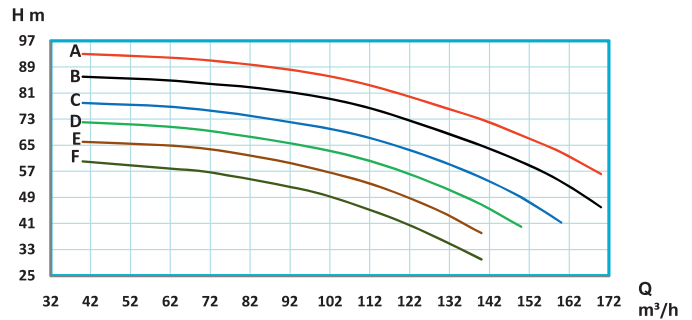

ETA 2900 r.p.m

نیم پمپ	قدرت		حریان A	قطر پروانه D (mm)	قطر فلایج پمپ (mm)		آبدهی (m ³ /h)	40	60	70	75	80	90	100	110	115	120	130	140	150	160
	KW	HP			رانس	مکش		H (m)													
ETA 65-200 E	15	20	30	170	65	80	H (m)	37.8	36.3	35	34	33	30.7	28	25.2	23.7	22	*	*	*	*
ETA 65-200 D	15	20	30	180	65	80		42.5	41.3	39.9	38.9	37.8	35.5	32.9	29.9	28.5	27	24	*	*	*
ETA 65-200 C	22	30	42.5	190	65	80		48	47	46	45.2	44.4	42.4	40.3	37.8	36.4	34.9	31.7	27.8	*	*
ETA 65-200 B	22	30	42.5	200	65	80		53.5	52.5	51.5	51	50.2	48.5	46.2	43.3	41.8	40.2	37	33.5	30	*
ETA 65-200 A	30	41	57	209	65	80		59	58.3	57.8	57.2	56.5	55	53.2	51	49.9	48.6	46.1	42.9	39.5	36

نیم پمپ	قدرت		حریان A	قطر پروانه D (mm)	قطر فلایج پمپ (mm)		آبدهی (m ³ /h)	40	60	70	75	80	90	100	110	120	130	140	150	160	170
	KW	HP			رانس	مکش		H (m)													
ETA 65-250 F	22	30	42.5	210	65	80	H (m)	60	58	57	56	55	52.7	50	46	41.5	36	30	*	*	*
ETA 65-250 E	30	41	57	220	65	80		66	65	64	63.2	62.2	60	57.2	54	49.7	44.5	38	*	*	*
ETA 65-250 D	37	50	69	230	65	80		72	70.8	69.6	68.8	67.9	66	63.7	60.9	57	52.3	46.8	40	*	*
ETA 65-250 C	45	60	83	240	65	80		78	77	75.9	75.2	74.4	72.5	70.5	67.9	64.3	60.1	55	49	41.3	*
ETA 65-250 B	45	60	83	250	65	80		86	85	84	83.5	83	81.6	79.7	77	73.4	69.2	64.9	59.9	53.9	46
ETA 65-250 A	55	75	104	259	65	80	93	92	91.2	90.6	90	88.5	86.6	84	80.6	76.8	72.9	68	62.8	56.1	

نیم پمپ	قدرت		حریان A	قطر پروانه D (mm)	قطر فلایج پمپ (mm)		آبدهی (m ³ /h)	50	80	100	120	135	150	160	170	180	200	220	240	245	250
	KW	HP			رانس	مکش		H (m)													
ETA 80-160 E	7.5	10	15	130	80	100	H (m)	18.9	18	17.1	15.9	14.7	13.1	12	10.7	9.5	*	*	*	*	*
ETA 80-160 D	11	15	22.5	140	80	100		23.3	22.5	21.9	20.5	19.3	18	17	16	14.8	12.1	9	*	*	*
ETA 80-160 C	15	20	30	150	80	100		27.7	27	26.2	25.1	24.1	22.9	22	21	19.9	17.2	14	*	*	*
ETA 80-160 B	18.5	25	36	160	80	100		32.3	32	31.2	30	29	28	27.1	26.2	25.2	23	20	15.8	14.6	13.5
ETA 80-160 A	22	30	42.5	169	80	100		36.3	36	35.5	34.7	34	33.1	32.4	31.7	30.8	28.5	25.6	21.6	20.5	19.5