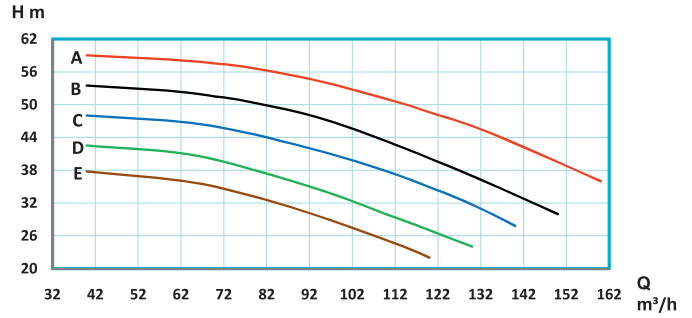

ETA 2900 r.p.m

نیم پمپ	قدرت		حریان A	قطر پروانه D (mm)	قطر فلایج پمپ (mm)		آبدهی (m ³ /h)	40	60	70	75	80	90	100	110	115	120	130	140	150	160
	KW	HP			رانس	مکش		H (m)													
ETA 65-200 E	15	20	30	170	65	80	H (m)	37.8	36.3	35	34	33	30.7	28	25.2	23.7	22	*	*	*	*
ETA 65-200 D	15	20	30	180	65	80		42.5	41.3	39.9	38.9	37.8	35.5	32.9	29.9	28.5	27	24	*	*	*
ETA 65-200 C	22	30	42.5	190	65	80		48	47	46	45.2	44.4	42.4	40.3	37.8	36.4	34.9	31.7	27.8	*	*
ETA 65-200 B	22	30	42.5	200	65	80		53.5	52.5	51.5	51	50.2	48.5	46.2	43.3	41.8	40.2	37	33.5	30	*
ETA 65-200 A	30	41	57	209	65	80		59	58.3	57.8	57.2	56.5	55	53.2	51	49.9	48.6	46.1	42.9	39.5	36

نیم پمپ	قدرت		حریان A	قطر پروانه D (mm)	قطر فلایج پمپ (mm)		آبدهی (m ³ /h)	40	60	70	75	80	90	100	110	120	130	140	150	160	170
	KW	HP			رانس	مکش		H (m)													
ETA 65-250 F	22	30	42.5	210	65	80	H (m)	60	58	57	56	55	52.7	50	46	41.5	36	30	*	*	*
ETA 65-250 E	30	41	57	220	65	80		66	65	64	63.2	62.2	60	57.2	54	49.7	44.5	38	*	*	*
ETA 65-250 D	37	50	69	230	65	80		72	70.8	69.6	68.8	67.9	66	63.7	60.9	57	52.3	46.8	40	*	*
ETA 65-250 C	45	60	83	240	65	80		78	77	75.9	75.2	74.4	72.5	70.5	67.9	64.3	60.1	55	49	41.3	*
ETA 65-250 B	45	60	83	250	65	80		86	85	84	83.5	83	81.6	79.7	77	73.4	69.2	64.9	59.9	53.9	46
ETA 65-250 A	55	75	104	259	65	80	93	92	91.2	90.6	90	88.5	86.6	84	80.6	76.8	72.9	68	62.8	56.1	