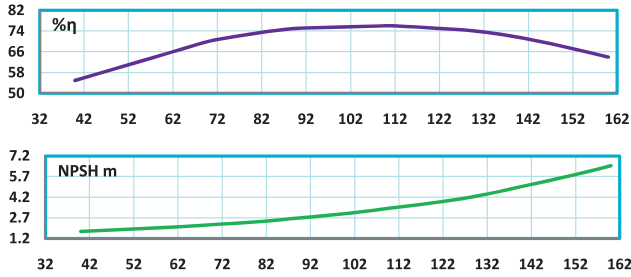

ETA 2900 r.p.m

نیم پمپ	قدرت		حریان A	قطر پروانه D (mm)	قطر فلایج پمپ (mm)		آبدهی (m ³ /h)	40	60	70	75	80	90	100	110	115	120	130	140	150	160
	KW	HP			رانس	مکش		H (m)													
ETA 65-200 E	15	20	30	170	65	80	H (m)	37.8	36.3	35	34	33	30.7	28	25.2	23.7	22	*	*	*	*
ETA 65-200 D	15	20	30	180	65	80		42.5	41.3	39.9	38.9	37.8	35.5	32.9	29.9	28.5	27	24	*	*	*
ETA 65-200 C	22	30	42.5	190	65	80		48	47	46	45.2	44.4	42.4	40.3	37.8	36.4	34.9	31.7	27.8	*	*
ETA 65-200 B	22	30	42.5	200	65	80		53.5	52.5	51.5	51	50.2	48.5	46.2	43.3	41.8	40.2	37	33.5	30	*
ETA 65-200 A	30	41	57	209	65	80		59	58.3	57.8	57.2	56.5	55	53.2	51	49.9	48.6	46.1	42.9	39.5	36

نیم پمپ	قدرت		حریان A	قطر پروانه D (mm)	قطر فلایج پمپ (mm)		آبدهی (m ³ /h)	40	60	70	75	80	90	100	110	120	130	140	150	160	170
	KW	HP			رانس	مکش		H (m)													
ETA 65-250 F	22	30	42.5	210	65	80	H (m)	60	58	57	56	55	52.7	50	46	41.5	36	30	*	*	*
ETA 65-250 E	30	41	57	220	65	80		66	65	64	63.2	62.2	60	57.2	54	49.7	44.5	38	*	*	*
ETA 65-250 D	37	50	69	230	65	80		72	70.8	69.6	68.8	67.9	66	63.7	60.9	57	52.3	46.8	40	*	*
ETA 65-250 C	45	60	83	240	65	80		78	77	75.9	75.2	74.4	72.5	70.5	67.9	64.3	60.1	55	49	41.3	*
ETA 65-250 B	45	60	83	250	65	80		86	85	84	83.5	83	81.6	79.7	77	73.4	69.2	64.9	59.9	53.9	46
ETA 65-250 A	55	75	104	259	65	80	93	92	91.2	90.6	90	88.5	86.6	84	80.6	76.8	72.9	68	62.8	56.1	