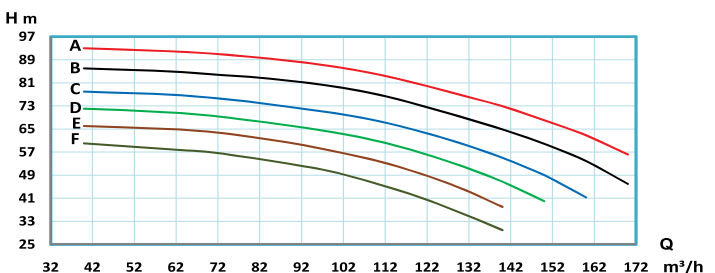

NF 2900 rpm

نوب پمپ	قدرت		جریان A	قطر پروانه (mm) D	قطر فلانچ پمپ (mm)		آبدهی (m ³ /h)	H (m)													
	KW	HP			رانس	مکش		40	60	70	75	80	90	100	110	115	120	130	140	150	160
NF 65-200 E	15	20	30	170	65	80	H (m)	37.8	36.3	35	34	33	30.7	28	25.2	23.7	22	*	*	*	*
NF 65-200 D	15	20	30	180	65	80		42.5	41.3	39.9	38.9	37.8	35.5	32.9	29.9	28.5	27	24	*	*	*
NF 65-200 C	22	30	42.5	190	65	80		48	47	46	45.2	44.4	42.4	40.3	37.8	36.4	34.9	31.7	27.8	*	*
NF 65-200 B	22	30	42.5	200	65	80		53.5	52.5	51.5	51	50.2	48.5	46.2	43.3	41.8	40.2	37	33.5	30	*
NF 65-200 A	30	40	57	209	65	80		59	58.3	57.8	57.2	56.5	55	53.2	51	49.9	48.6	46.1	42.9	39.5	36

نوب پمپ	قدرت		جریان A	قطر پروانه (mm) D	قطر فلانچ پمپ (mm)		آبدهی (m ³ /h)	H (m)													
	KW	HP			رانس	مکش		40	60	70	75	80	90	100	110	120	130	140	150	160	170
NF 65-250 F	22	30	42.5	210	65	80	H (m)	60	58	57	56	55	52.7	50	46	41.5	36	30	*	*	*
NF 65-250 E	30	40	57	220	65	80		66	65	64	63.2	62.2	60	57.2	54	49.7	44.5	38	*	*	*
NF 65-250 D	37	50	69	230	65	80		72	70.8	69.6	68.8	67.9	66	63.7	60.9	57	52.3	46.8	40	*	*
NF 65-250 C	45	60	83	240	65	80		78	77	75.9	75.2	74.4	72.5	70.5	67.9	64.3	60.1	55	49	41.3	*
NF 65-250 B	45	60	83	250	65	80		86	85	84	83.5	83	81.6	79.7	77	73.4	69.2	64.9	59.9	53.9	46
NF 65-250 A	55	75	104	259	65	80	93	92	91.2	90.6	90	88.5	86.6	84	80.6	76.8	72.9	68	62.8	56.1	