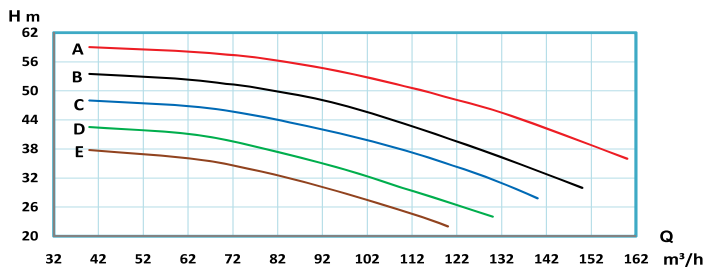

NF 2900 rpm

نوب پمپ	قدرت		جریان A	قطر پروانه (mm) D	قطر فلانچ پمپ (mm)		آبدهی (m ³ /h)	H (m)													
	KW	HP			رانس	مکش		40	60	70	75	80	90	100	110	115	120	130	140	150	160
NF 65-200 E	15	20	30	170	65	80	H (m)	37.8	36.3	35	34	33	30.7	28	25.2	23.7	22	*	*	*	*
NF 65-200 D	15	20	30	180	65	80		42.5	41.3	39.9	38.9	37.8	35.5	32.9	29.9	28.5	27	24	*	*	*
NF 65-200 C	22	30	42.5	190	65	80		48	47	46	45.2	44.4	42.4	40.3	37.8	36.4	34.9	31.7	27.8	*	*
NF 65-200 B	22	30	42.5	200	65	80		53.5	52.5	51.5	51	50.2	48.5	46.2	43.3	41.8	40.2	37	33.5	30	*
NF 65-200 A	30	40	57	209	65	80		59	58.3	57.8	57.2	56.5	55	53.2	51	49.9	48.6	46.1	42.9	39.5	36

نوب پمپ	قدرت		جریان A	قطر پروانه (mm) D	قطر فلانچ پمپ (mm)		آبدهی (m ³ /h)	H (m)													
	KW	HP			رانس	مکش		40	60	70	75	80	90	100	110	120	130	140	150	160	170
NF 65-250 F	22	30	42.5	210	65	80	H (m)	60	58	57	56	55	52.7	50	46	41.5	36	30	*	*	*
NF 65-250 E	30	40	57	220	65	80		66	65	64	63.2	62.2	60	57.2	54	49.7	44.5	38	*	*	*
NF 65-250 D	37	50	69	230	65	80		72	70.8	69.6	68.8	67.9	66	63.7	60.9	57	52.3	46.8	40	*	*
NF 65-250 C	45	60	83	240	65	80		78	77	75.9	75.2	74.4	72.5	70.5	67.9	64.3	60.1	55	49	41.3	*
NF 65-250 B	45	60	83	250	65	80		86	85	84	83.5	83	81.6	79.7	77	73.4	69.2	64.9	59.9	53.9	46
NF 65-250 A	55	75	104	259	65	80	93	92	91.2	90.6	90	88.5	86.6	84	80.6	76.8	72.9	68	62.8	56.1	