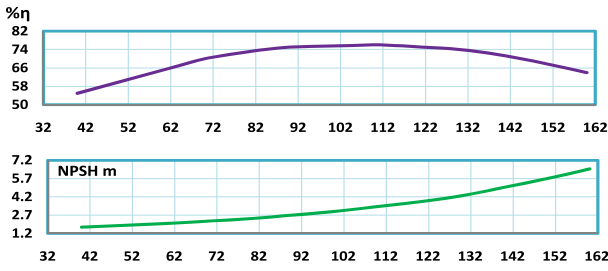

NF 2900 rpm

نوب پمپ	قدرت		جریان A	قطر پروانه (mm) D	قطر فلانچ پمپ (mm)		آبدهی (m ³ /h)	H (m)													
	KW	HP			رانس	مکش		40	60	70	75	80	90	100	110	115	120	130	140	150	160
NF 65-200 E	15	20	30	170	65	80	H (m)	37.8	36.3	35	34	33	30.7	28	25.2	23.7	22	*	*	*	*
NF 65-200 D	15	20	30	180	65	80		42.5	41.3	39.9	38.9	37.8	35.5	32.9	29.9	28.5	27	24	*	*	*
NF 65-200 C	22	30	42.5	190	65	80		48	47	46	45.2	44.4	42.4	40.3	37.8	36.4	34.9	31.7	27.8	*	*
NF 65-200 B	22	30	42.5	200	65	80		53.5	52.5	51.5	51	50.2	48.5	46.2	43.3	41.8	40.2	37	33.5	30	*
NF 65-200 A	30	40	57	209	65	80		59	58.3	57.8	57.2	56.5	55	53.2	51	49.9	48.6	46.1	42.9	39.5	36

نوب پمپ	قدرت		جریان A	قطر پروانه (mm) D	قطر فلانچ پمپ (mm)		آبدهی (m ³ /h)	H (m)													
	KW	HP			رانس	مکش		40	60	70	75	80	90	100	110	120	130	140	150	160	170
NF 65-250 F	22	30	42.5	210	65	80	H (m)	60	58	57	56	55	52.7	50	46	41.5	36	30	*	*	*
NF 65-250 E	30	40	57	220	65	80		66	65	64	63.2	62.2	60	57.2	54	49.7	44.5	38	*	*	*
NF 65-250 D	37	50	69	230	65	80		72	70.8	69.6	68.8	67.9	66	63.7	60.9	57	52.3	46.8	40	*	*
NF 65-250 C	45	60	83	240	65	80		78	77	75.9	75.2	74.4	72.5	70.5	67.9	64.3	60.1	55	49	41.3	*
NF 65-250 B	45	60	83	250	65	80		86	85	84	83.5	83	81.6	79.7	77	73.4	69.2	64.9	59.9	53.9	46
NF 65-250 A	55	75	104	259	65	80	93	92	91.2	90.6	90	88.5	86.6	84	80.6	76.8	72.9	68	62.8	56.1	