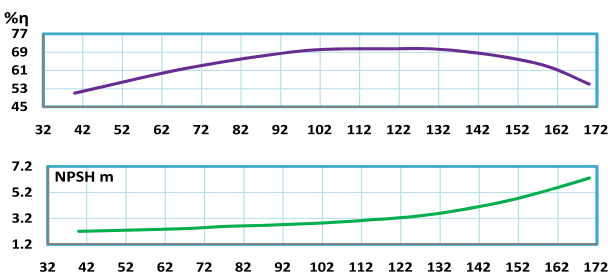

NF 2900 rpm

نوب پمپ	قدرت		جریان A	قطر پروانه (mm) D	قطر فلانچ پمپ (mm)		آبدهی (m ³ /h)	H (m)													
	KW	HP			رانس	مکش		40	60	70	75	80	90	100	110	115	120	130	140	150	160
NF 65-200 E	15	20	30	170	65	80	H (m)	37.8	36.3	35	34	33	30.7	28	25.2	23.7	22	*	*	*	*
NF 65-200 D	15	20	30	180	65	80		42.5	41.3	39.9	38.9	37.8	35.5	32.9	29.9	28.5	27	24	*	*	*
NF 65-200 C	22	30	42.5	190	65	80		48	47	46	45.2	44.4	42.4	40.3	37.8	36.4	34.9	31.7	27.8	*	*
NF 65-200 B	22	30	42.5	200	65	80		53.5	52.5	51.5	51	50.2	48.5	46.2	43.3	41.8	40.2	37	33.5	30	*
NF 65-200 A	30	40	57	209	65	80		59	58.3	57.8	57.2	56.5	55	53.2	51	49.9	48.6	46.1	42.9	39.5	36

نوب پمپ	قدرت		جریان A	قطر پروانه (mm) D	قطر فلانچ پمپ (mm)		آبدهی (m ³ /h)	H (m)													
	KW	HP			رانس	مکش		40	60	70	75	80	90	100	110	120	130	140	150	160	170
NF 65-250 F	22	30	42.5	210	65	80	H (m)	60	58	57	56	55	52.7	50	46	41.5	36	30	*	*	*
NF 65-250 E	30	40	57	220	65	80		66	65	64	63.2	62.2	60	57.2	54	49.7	44.5	38	*	*	*
NF 65-250 D	37	50	69	230	65	80		72	70.8	69.6	68.8	67.9	66	63.7	60.9	57	52.3	46.8	40	*	*
NF 65-250 C	45	60	83	240	65	80		78	77	75.9	75.2	74.4	72.5	70.5	67.9	64.3	60.1	55	49	41.3	*
NF 65-250 B	45	60	83	250	65	80		86	85	84	83.5	83	81.6	79.7	77	73.4	69.2	64.9	59.9	53.9	46
NF 65-250 A	55	75	104	259	65	80	93	92	91.2	90.6	90	88.5	86.6	84	80.6	76.8	72.9	68	62.8	56.1	