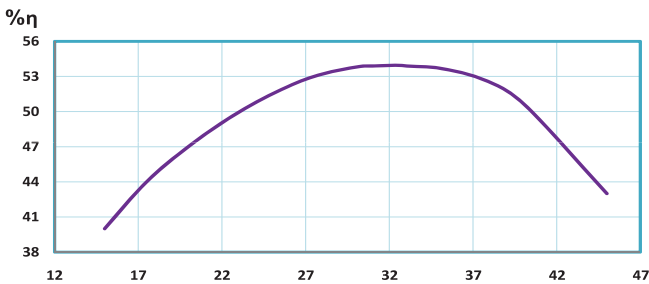

نوب پمپ	قدرت		جریان A	قطر فلاج پمپ (mm)		آبدهی (m³/h)	15	17.5	20	22.5	25	27.5	30	31.2	32.5	33.5	35	37.5	40	45
	KW	HP		رانش	مکش		H (m)													
NFV4 50-315 F	4	5.5	8.4	270	50	50	19	18.7	18.4	18	17.5	16.9	16.2	15.7	15.2	14.7	14	*	*	*
NFV4 50-315 E	4	5.5	8.4	280	50	50	20.8	20.4	20	19.6	19.2	18.6	17.9	17.5	17	16.6	15.9	14.4	*	*
NFV4 50-315 D	5.5	7.5	11.5	290	50	50	22.4	22	21.6	21.3	20.9	20.4	19.8	19.4	19	18.6	18	16.8	15.4	*
NFV4 50-315 C	7.5	10	14.4	300	50	50	24.4	24	23.7	23.3	22.8	22.3	21.7	21.4	20.9	20.6	20	19.1	18	*
NFV4 50-315 B	7.5	10	14.4	310	50	50	26.4	26.2	25.9	25.5	25	24.6	24	23.6	23.2	22.8	22.3	21.2	20	*
NFV4 50-315 A	7.5	10	14.4	319	50	50	28.4	28.2	27.9	27.6	27.2	26.7	26.2	25.8	25.4	25.1	24.6	23.5	22.3	18.8