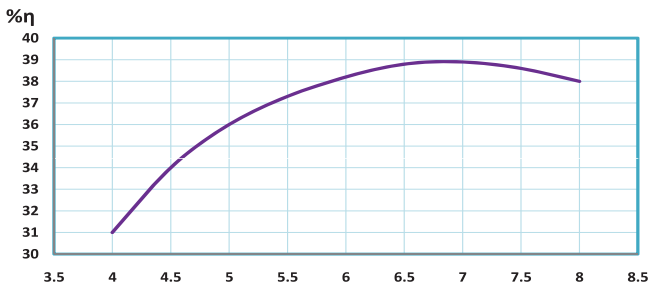

# NFV4 1450 rpm

نوب پمپ	قدرت		حریران	قطر برونه (mm)		قطر فلانچ پمپ (mm)		آبدهی (m <sup>3</sup> /h)	4	5	6	7	8	9	10	11	12	12.5	13	14	15	16
	KW	HP		A	D	رانیش	مکنش															
NFV4 32-160 E	0.25	0.3	0.78	130	32	32	H (m)	4.5	4.2	4	3.7	3.3	2.8	2.1	*	*	*	*	*	*	*	*
NFV4 32-160 D	0.37	0.5	1	140	32	32		5.3	5.1	4.9	4.6	4.3	3.9	3.5	3	2.4	*	*	*	*	*	*
NFV4 32-160 C	0.55	0.75	1.5	150	32	32		6.2	6.1	5.9	5.7	5.4	5.1	4.7	4.3	3.8	3.6	3.3	2.6	*	*	
NFV4 32-160 B	0.55	0.75	1.5	160	32	32		7	6.9	6.8	6.6	6.4	6.2	5.8	5.5	5.1	4.9	4.6	4.2	3.6	3	
NFV4 32-160 A	0.75	1	2	169	32	32		8	7.9	7.7	7.6	7.4	7.1	6.9	6.6	6.2	6	5.8	5.4	5	4.4	

نوب پمپ	قدرت		حریران	قطر برونه (mm)		قطر فلانچ پمپ (mm)		آبدهی (m <sup>3</sup> /h)	4	4.5	5	5.5	6	6.5	7	7.5	8	8.5	9	9.5	10	11
	KW	HP		A	D	رانیش	مکنش															
NFV4 32-200 D	0.55	0.75	1.5	180	32	32	H (m)	8.5	8.3	8	7.7	7.2	*	*	*	*	*	*	*	*	*	*
NFV4 32-200 C	0.55	0.75	1.5	190	32	32		9.6	9.4	9.3	9	8.7	8.3	7.8	*	*	*	*	*	*	*	
NFV4 32-200 B	0.75	1	2	200	32	32		10.7	10.6	10.5	10.4	10.1	9.8	9.4	9	8.3	*	*	*	*	*	
NFV4 32-200 A	0.75	1	2	209	32	32		11.8	11.7	11.6	11.4	11.2	10.9	10.6	10.2	9.6	*	*	*	*	*	