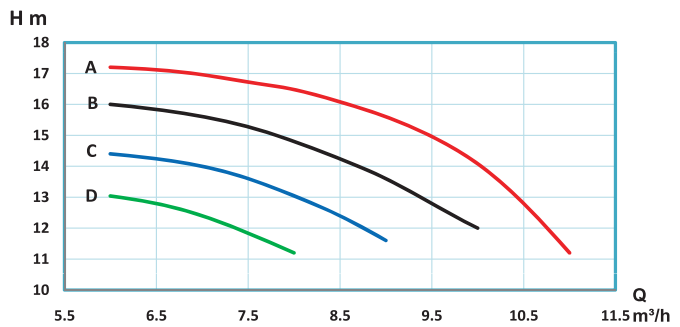

نوب پمپ	قدرت		حریران	قطر برونه (mm)		قطر فلانچ پمپ (mm)		آبدهی (m³/h)	4	4.5	5	5.5	6	6.5	7	7.5	8	8.5	9	9.5	10	11
	KW	HP		A	D	رانیش	مکنش															
NFV4 32-250 D	1.5	2	3.6	230	32	32	H (m)	13	12.8	12.4	11.8	11.2	*	*	*	*	*	*	*	*	*	
NFV4 32-250 C	1.5	2	3.6	240	32	32		14.4	14.2	14	13.6	13	12.4	11.6	*	*	*	*	*	*		
NFV4 32-250 B	1.5	2	3.6	250	32	32		16	15.8	15.6	15.3	14.8	14.2	13.6	12.8	12	*	*	*	*		
NFV4 32-250 A	2.2	3	5.1	259	32	32		17.2	17.1	17	16.7	16.5	16.1	15.6	15	14.1	12.8	11.2	*	*