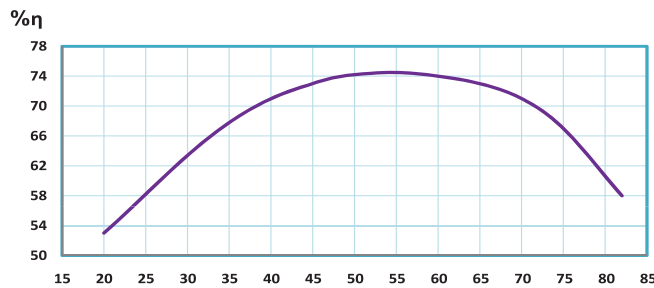

نوب پمپ	قدرت		حریران	فطر پروانه (mm)		فطر فلاح پمپ (mm)		ابدهی (m³/h)	20	25	30	35	40	45	47.5	50	55	60	65	70	75	82
	KW	HP		A	D	رانیش	مکش															
NFV4 65-200 D	2.2	3	5.1	180	65	65	H (m)	8.7	8.6	8.4	8.1	7.7	7.2	7	6.7	6.2	5.7	5	4.3	*	*	
NFV4 65-200 C	3	4	6.4	190	65	65	9.9	9.8	9.6	9.3	9	8.6	8.3	8.1	7.6	7	6.3	5.6	4.9	*	*	
NFV4 65-200 B	3	4	6.4	200	65	65	11	10.8	10.6	10.4	10.1	9.8	9.6	9.3	8.9	8.4	7.8	7.2	6.4	*	*	
NFV4 65-200 A	4	5.5	8.4	209	65	65	11.9	11.8	11.6	11.4	11.2	10.9	10.8	10.6	10.2	9.8	9.4	8.8	8.1	7	*