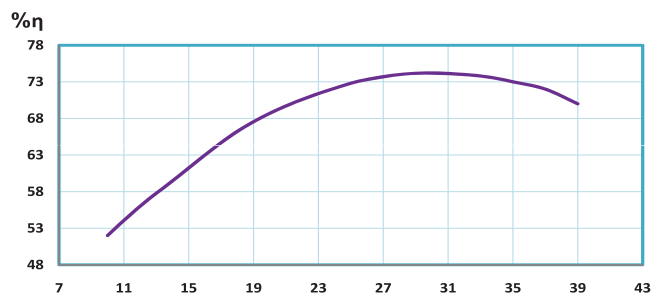

نیم پمپ	قدرت		حریان A	قطر فلاح پمپ (mm)		آبدهی (m³/h)	10	12	15	17.5	20	22.5	25	26	28	30	33	35	37	39
	KW	HP		رانش	مکش															
NFV4 50-160 E	0.55	0.75	1	130	50	50	4.2	4.1	3.9	3.8	3.5	*	*	*	*	*	*	*	*	*
NFV4 50-160 D	0.55	0.75	1	140	50	50	5	4.9	4.7	4.6	4.3	4	3.7	3.5	*	*	*	*	*	*
NFV4 50-160 C	0.75	1	2	150	50	50	5.8	5.7	5.5	5.4	5.1	4.8	4.5	4.3	4	3.7	*	*	*	*
NFV4 50-160 B	1.1	1.5	2.6	160	50	50	6.6	6.5	6.3	6.2	5.9	5.6	5.3	5.1	4.8	4.5	4	*	*	*
NFV4 50-160 A	1.5	2	3.6	169	50	50	7.4	7.3	7.1	7	6.8	6.5	6.1	6	5.6	5.3	4.8	4.4	4	3.6