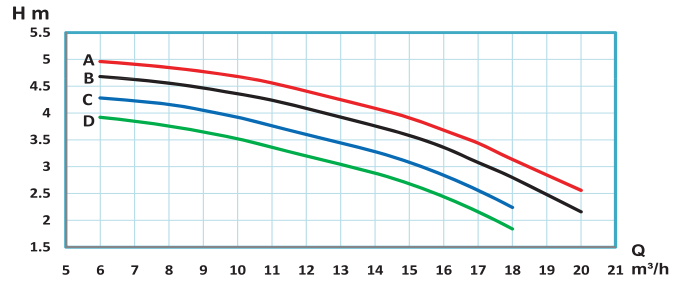

NFV4 1450 rpm

نوع پمپ	قدرت		حریان	قطر پروانه (mm)	قطر فلانچ پمپ (mm)		آبدهی (m³/h)	6	8	10	11	12	14	15	16	17	18	20	22	25	30		
	KW	HP			A	D																رانش	مکش
NFV4 40-125 D	0.37	0.5	1	125	40	40	H (m)	3.9	3.8	3.5	3.4	3.2	2.9	2.7	2.4	2.2	1.8	*	*	*	*		
NFV4 40-125 C	0.37	0.5	1	130	40	40		4.3	4.2	3.9	3.8	3.6	3.3	3.1	2.8	2.6	2.2	*	*	*	*		
NFV4 40-125 B	0.37	0.5	1	135	40	40		4.7	4.6	4.4	4.2	4.1	3.8	3.6	3.4	3.1	2.8	2.2	*	*	*		
NFV4 40-125 A	0.37	0.5	1	139	40	40		5	4.9	4.7	4.6	4.4	4.1	3.9	3.7	3.4	3.1	2.6	*	*	*