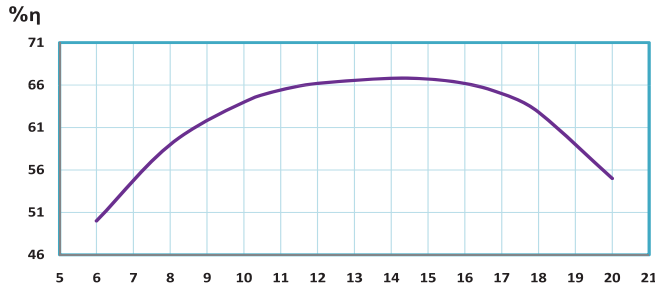

NFV4 1450 rpm

نوع پمپ	قدرت		حریان	قطر پروانه (mm)	قطر فلانچ پمپ (mm)		آبدهی (m³/h)	6	8	10	11	12	14	15	16	17	18	20	22	25	30		
	KW	HP			A	D																رانش	مکش
NFV4 40-125 D	0.37	0.5	1	125	40	40	H (m)	3.9	3.8	3.5	3.4	3.2	2.9	2.7	2.4	2.2	1.8	*	*	*	*		
NFV4 40-125 C	0.37	0.5	1	130	40	40		4.3	4.2	3.9	3.8	3.6	3.3	3.1	2.8	2.6	2.2	*	*	*	*		
NFV4 40-125 B	0.37	0.5	1	135	40	40		4.7	4.6	4.4	4.2	4.1	3.8	3.6	3.4	3.1	2.8	2.2	*	*	*		
NFV4 40-125 A	0.37	0.5	1	139	40	40		5	4.9	4.7	4.6	4.4	4.1	3.9	3.7	3.4	3.1	2.6	*	*	*