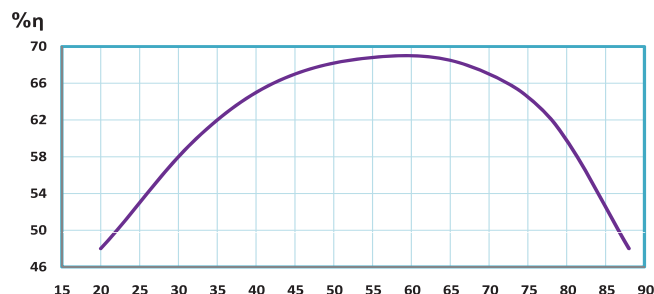

نوب پمپ	قدرت		حریران	فطر پروانه (mm)		فطر فلاح پمپ (mm)		ابدهی (m³/h)	20	25	30	35	40	45	50	55	60	65	70	75	80	88
	KW	HP		A	D	رانیش	مکش															
NFV4 65-250 F	3	4	6.4	210	65	65	H (m)	11.9	11.8	11.5	11.2	10.8	10.2	9.7	8.9	8	6.8	*	*	*	*	
NFV4 65-250 E	4	5.5	8.4	220	65	65	13.2	13	12.8	12.5	12.2	11.7	11.2	10.5	9.7	8.6	7.6	*	*	*	*	
NFV4 65-250 D	5.5	7.5	11.5	230	65	65	14.6	14.4	14.2	13.8	13.6	13.2	12.7	12	11.2	10.2	9	7.6	*	*		
NFV4 65-250 C	5.5	7.5	11.5	240	65	65	16	15.8	15.5	15.3	15	14.6	14.2	13.6	12.8	11.8	10.8	9.4	7.8	*		
NFV4 65-250 B	7.5	10	14.4	250	65	65	17.4	17.2	17	16.8	16.6	16.2	15.8	15.4	14.7	13.9	13	12	10.8	*		
NFV4 65-250 A	7.5	10	14.4	259	65	65	19.2	19	18.8	18.5	18.2	17.8	17.4	16.9	16.3	15.5	14.7	13.8	12.5	10.2