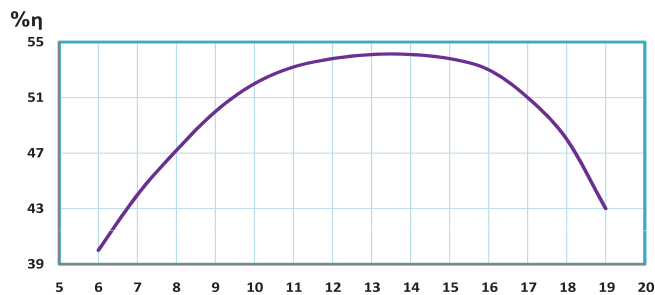

نوع پمپ	قدرت		حریان	قطر پروانه (mm)	قطر فلانچ پمپ (mm)		آبدهی (m³/h)	6	7	8	9	10	11	12	13	14	15	16	17	18	19		
	KW	HP			A	D																رانش	مکش
NFV4 40-200 E	0.55	0.75	1	170	40	40	H (m)	7.4	7.3	7	6.7	6.3	5.8	5	*	*	*	*	*	*	*		
NFV4 40-200 D	0.75	1	2	180	40	40		8.5	8.3	8.2	7.9	7.6	7.1	6.6	5.9	5.3	*	*	*	*	*		
NFV4 40-200 C	1.1	1.5	2.6	190	40	40		9.6	9.4	9.3	9	8.8	8.5	8.1	7.5	7	*	*	*	*	*		
NFV4 40-200 B	1.1	1.5	2.6	200	40	40		10.6	10.6	10.5	10.4	10.2	9.9	9.5	9.1	8.6	8.2	7.5	6.7	*	*		
NFV4 40-200 A	1.5	2	3.6	209	40	40		11.7	11.6	11.5	11.4	11.3	11	10.8	10.5	10.2	9.8	9.2	8.6	7.9	7