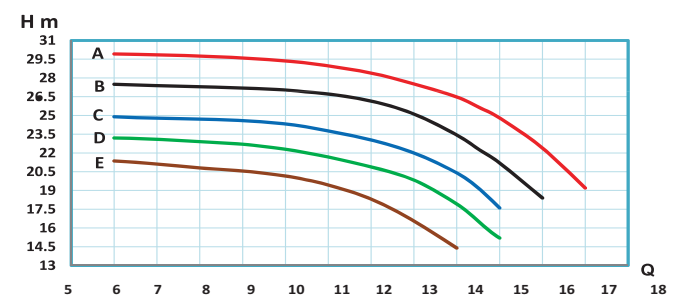

نیم پمپ	قدرت		حریان A	قطر فلاح پمپ (mm)		آبدهی (m³/h)	6	7	8	9	10	10.5	11	12	13	14	14.5	15	16	17
	KW	HP		رانش	مکش															
NFV4 40-315 E	2.2	3	5.1	280	40	40	21.4	21.1	20.8	20.6	20.2	19.8	19.4	18.3	16.6	14.4	*	*	*	*
NFV4 40-315 D	3	4	6.4	290	40	40	23.2	23	22.9	22.7	22.3	22	21.7	20.9	19.8	17.9	16.6	15.2	*	*
NFV4 40-315 C	4	5.5	8.4	300	40	40	24.9	24.8	24.7	24.6	24.3	24.1	23.8	23	22	20.4	19.2	17.6	*	*
NFV4 40-315 B	4	5.5	8.4	310	40	40	27.5	27.4	27.3	27.2	27	26.9	26.7	26.2	25.1	23.4	22.3	21.2	18.4	*
NFV4 40-315 A	4	5.5	8.4	319	40	40	29.9	29.8	29.8	29.6	29.4	29.2	29	28.4	27.5	26.5	25.7	24.8	22.4	19.2