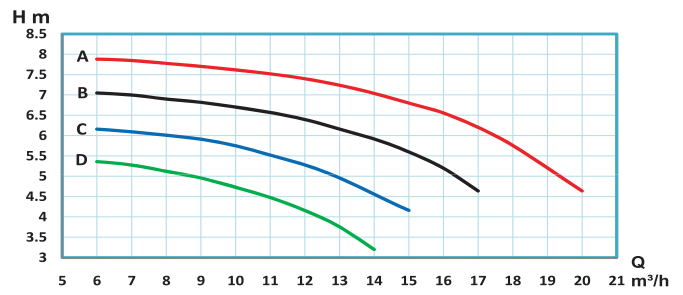

نوع پمپ	قدرت		حریان	قطر پروانه (mm)	قطر فلانچ پمپ (mm)		آبدهی (m³/h)	6	7	8	9	10	11	12	13	14	15	16	17	18	20		
	KW	HP			A	D																رانش	مکش
NFV4 40-160 D	0.37	0.5	1	140	40	40	H (m)	5.4	5.3	5.1	5	4.7	4.5	4.2	3.8	3.2	*	*	*	*	*		
NFV4 40-160 C	0.55	0.75	1	150	40	40		6.2	6.1	6	5.9	5.8	5.5	5.3	5	4.6	4.2	*	*	*	*		
NFV4 40-160 B	0.75	1	2	160	40	40		7.1	7	6.9	6.8	6.7	6.6	6.4	6.2	5.9	5.6	5.2	4.6	*	*		
NFV4 40-160 A	0.75	1	2	169	40	40		7.9	7.8	7.7	7.6	7.5	7.4	7.3	7.2	7.1	6.8	6.6	6.2	5.8	4.6