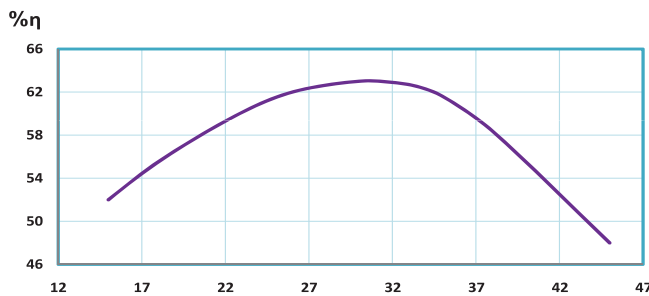

نوب پمپ	قدرت		جریان A	قطر فلاج پمپ (mm)		آبدهی (m³/h)	15	17.5	20	22.5	25	27.5	30	31.2	32.5	33.5	35	37.5	40	45
	KW	HP		رانش	مکش		H (m)													
NFV4 50-250 E	2.2	3	5.1	220	50	50	12	11.7	11.4	10.9	10.4	9.7	9	8.5	8	7.6	7	*	*	*
NFV4 50-250 D	2.2	3	5.1	230	50	50	13.4	13	12.5	12.1	11.6	11	10.2	9.8	9.4	9	8.4	7.2	*	*
NFV4 50-250 C	3	4	6.4	240	50	50	14.7	14.4	14	13.6	13.2	12.5	11.8	11.4	10.9	10.6	10	8.9	7.7	*
NFV4 50-250 B	3	4	6.4	250	50	50	16.2	15.8	15.6	15.2	14.8	14.2	13.6	13.2	12.8	12.4	11.8	10.8	9.6	*
NFV4 50-250 A	4	5.5	8.4	259	50	50	17.6	17.4	17.1	16.7	16.3	15.8	15.4	15	14.6	14.3	13.8	12.9	11.8	9.6