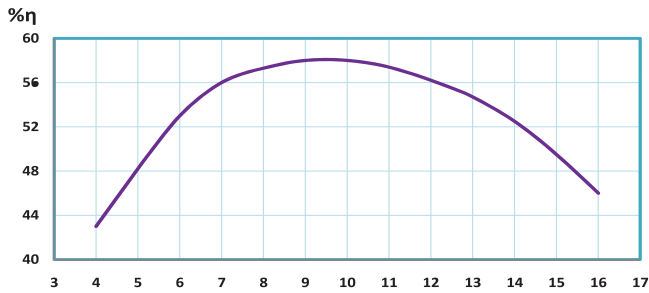

# NFV4 1450 rpm

نوب پمپ	قدرت		حریران	قطر برونه (mm)		قطر فلانچ پمپ (mm)		آبدهی (m <sup>3</sup> /h)	4	5	6	7	8	9	10	11	12	12.5	13	14	15	16
	KW	HP		A	D	رانیش	مکنش															
NFV4 32-160 E	0.25	0.3	0.78	130	32	32	H (m)	4.5	4.2	4	3.7	3.3	2.8	2.1	*	*	*	*	*	*	*	*
NFV4 32-160 D	0.37	0.5	1	140	32	32		5.3	5.1	4.9	4.6	4.3	3.9	3.5	3	2.4	*	*	*	*	*	*
NFV4 32-160 C	0.55	0.75	1.5	150	32	32		6.2	6.1	5.9	5.7	5.4	5.1	4.7	4.3	3.8	3.6	3.3	2.6	*	*	
NFV4 32-160 B	0.55	0.75	1.5	160	32	32		7	6.9	6.8	6.6	6.4	6.2	5.8	5.5	5.1	4.9	4.6	4.2	3.6	3	
NFV4 32-160 A	0.75	1	2	169	32	32		8	7.9	7.7	7.6	7.4	7.1	6.9	6.6	6.2	6	5.8	5.4	5	4.4	

نوب پمپ	قدرت		حریران	قطر برونه (mm)		قطر فلانچ پمپ (mm)		آبدهی (m <sup>3</sup> /h)	4	4.5	5	5.5	6	6.5	7	7.5	8	8.5	9	9.5	10	11
	KW	HP		A	D	رانیش	مکنش															
NFV4 32-200 D	0.55	0.75	1.5	180	32	32	H (m)	8.5	8.3	8	7.7	7.2	*	*	*	*	*	*	*	*	*	*
NFV4 32-200 C	0.55	0.75	1.5	190	32	32		9.6	9.4	9.3	9	8.7	8.3	7.8	*	*	*	*	*	*	*	
NFV4 32-200 B	0.75	1	2	200	32	32		10.7	10.6	10.5	10.4	10.1	9.8	9.4	9	8.3	*	*	*	*	*	
NFV4 32-200 A	0.75	1	2	209	32	32		11.8	11.7	11.6	11.4	11.2	10.9	10.6	10.2	9.6	*	*	*	*	*	