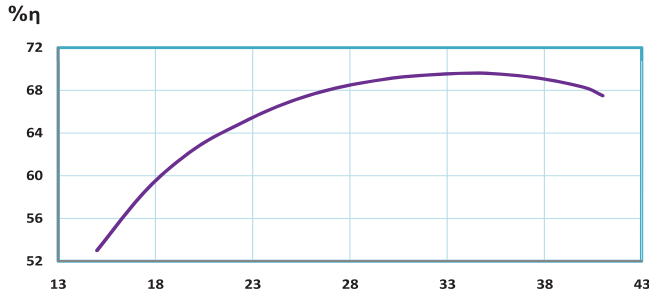

NFV4 1450 rpm

نوب پمپ	قدرت		جریان A	قطر فلاج پمپ (mm)		آبدهی (m³/h)	15	17.5	20	22.5	25	27.5	30	31	32.5	34	35	37.5	40	41
	KW	HP		رانش	مکش		H (m)													
NFV4 50-200 E	1.1	1.5	2.6	170	50	50	7.4	7.1	6.8	6.5	6.1	*	*	*	*	*	*	*	*	*
NFV4 50-200 D	1.5	2	3.6	180	50	50	8.3	8.2	7.9	7.7	7.4	7	6.6	6.4	*	*	*	*	*	*
NFV4 50-200 C	1.5	2	3.6	190	50	50	9.4	9.3	9	8.8	8.6	8.3	8	7.8	7.6	7.3	7	*	*	*
NFV4 50-200 B	2.2	3	5.1	200	50	50	10.6	10.4	10.2	10	9.8	9.5	9.3	9.1	8.9	8.6	8.5	7.9	7.4	*
NFV4 50-200 A	2.2	3	5.1	209	50	50	11.6	11.4	11.3	11.1	11	10.8	10.5	10.4	10.2	10	9.9	9.5	9	8.6