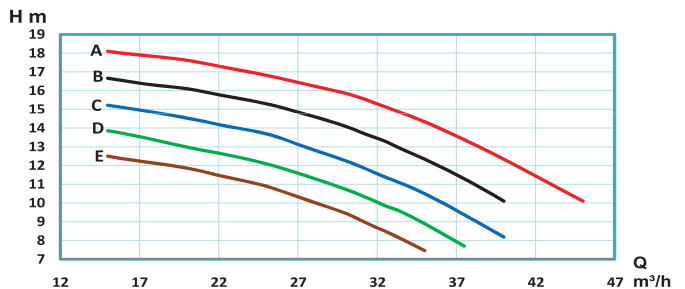

نوب پمپ	قدرت		جریان A	قطر فلاج پمپ (mm)		آبدهی (m³/h)	15	17.5	20	22.5	25	27.5	30	31.2	32.5	33.5	35	37.5	40	45
	KW	HP		رانش	مکش		H (m)													
NFV4 50-250 E	2.2	3	5.1	220	50	50	12	11.7	11.4	10.9	10.4	9.7	9	8.5	8	7.6	7	*	*	*
NFV4 50-250 D	2.2	3	5.1	230	50	50	13.4	13	12.5	12.1	11.6	11	10.2	9.8	9.4	9	8.4	7.2	*	*
NFV4 50-250 C	3	4	6.4	240	50	50	14.7	14.4	14	13.6	13.2	12.5	11.8	11.4	10.9	10.6	10	8.9	7.7	*
NFV4 50-250 B	3	4	6.4	250	50	50	16.2	15.8	15.6	15.2	14.8	14.2	13.6	13.2	12.8	12.4	11.8	10.8	9.6	*
NFV4 50-250 A	4	5.5	8.4	259	50	50	17.6	17.4	17.1	16.7	16.3	15.8	15.4	15	14.6	14.3	13.8	12.9	11.8	9.6