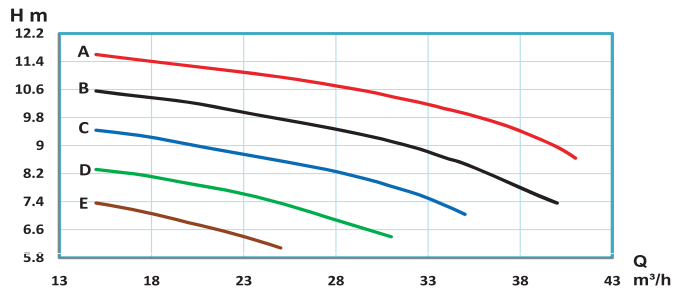

NFV4 1450 rpm

نوب پمپ	قدرت		جریان A	قطر فلاج پمپ (mm)		آبدهی (m³/h)	15	17.5	20	22.5	25	27.5	30	31	32.5	34	35	37.5	40	41
	KW	HP		رانش	مکش		H (m)													
NFV4 50-200 E	1.1	1.5	2.6	170	50	50	7.4	7.1	6.8	6.5	6.1	*	*	*	*	*	*	*	*	*
NFV4 50-200 D	1.5	2	3.6	180	50	50	8.3	8.2	7.9	7.7	7.4	7	6.6	6.4	*	*	*	*	*	*
NFV4 50-200 C	1.5	2	3.6	190	50	50	9.4	9.3	9	8.8	8.6	8.3	8	7.8	7.6	7.3	7	*	*	*
NFV4 50-200 B	2.2	3	5.1	200	50	50	10.6	10.4	10.2	10	9.8	9.5	9.3	9.1	8.9	8.6	8.5	7.9	7.4	*
NFV4 50-200 A	2.2	3	5.1	209	50	50	11.6	11.4	11.3	11.1	11	10.8	10.5	10.4	10.2	10	9.9	9.5	9	8.6