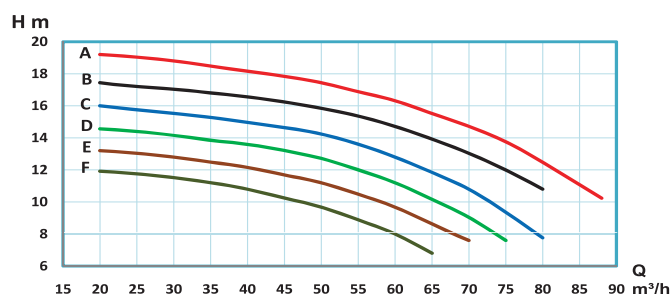

نوب پمپ	قدرت		حریران	فطر پروانه (mm)		فطر فلاح پمپ (mm)		ابدهی (m³/h)	20	25	30	35	40	45	50	55	60	65	70	75	80	88
	KW	HP		A	D	رانیش	مکش															
NFV4 65-250 F	3	4	6.4	210	65	65	H (m)	11.9	11.8	11.5	11.2	10.8	10.2	9.7	8.9	8	6.8	*	*	*	*	
NFV4 65-250 E	4	5.5	8.4	220	65	65	13.2	13	12.8	12.5	12.2	11.7	11.2	10.5	9.7	8.6	7.6	*	*	*	*	
NFV4 65-250 D	5.5	7.5	11.5	230	65	65	14.6	14.4	14.2	13.8	13.6	13.2	12.7	12	11.2	10.2	9	7.6	*	*		
NFV4 65-250 C	5.5	7.5	11.5	240	65	65	16	15.8	15.5	15.3	15	14.6	14.2	13.6	12.8	11.8	10.8	9.4	7.8	*		
NFV4 65-250 B	7.5	10	14.4	250	65	65	17.4	17.2	17	16.8	16.6	16.2	15.8	15.4	14.7	13.9	13	12	10.8	*		
NFV4 65-250 A	7.5	10	14.4	259	65	65	19.2	19	18.8	18.5	18.2	17.8	17.4	16.9	16.3	15.5	14.7	13.8	12.5	10.2