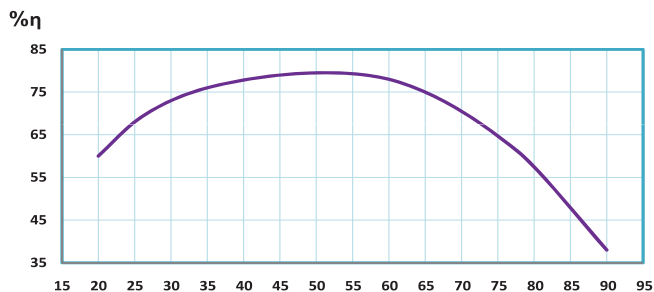

NFV4 1450 rpm

نوب پمپ	قدرت		حریران	فطر فلاح پمپ (mm)		ابدهی (m³/h)	20	25	30	35	40	45	50	55	60	65	70	75	80	90		
	KW	HP		A	D																رانیش	مکش
NFV4 65-160 C	1.5	2	3.6	150	65	65	5.8	5.7	5.5	5.3	5	4.7	4.3	3.8	3.4	2.8	2.2	1.5	*	*		
NFV4 65-160 B	1.5	2	3.6	160	65	65	6.9	6.7	6.6	6.4	6.1	5.8	5.5	5	4.6	4	3.4	2.9	2.3	*		
NFV4 65-160 A	2.2	3	5.1	169	65	65	7.7	7.6	7.5	7.4	7.2	7	6.6	6.2	5.8	5.4	4.9	4.3	3.7	2.2