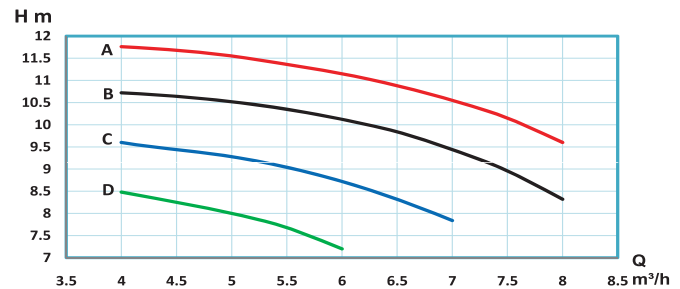

# NFV4 1450 rpm

نوب پمپ	قدرت		حریران	قطر برونه (mm)		قطر فلانچ پمپ (mm)		آبدهی (m <sup>3</sup> /h)	4	5	6	7	8	9	10	11	12	12.5	13	14	15	16
	KW	HP		A	D	رانیش	مکنش															
NFV4 32-160 E	0.25	0.3	0.78	130	32	32	H (m)	4.5	4.2	4	3.7	3.3	2.8	2.1	*	*	*	*	*	*	*	*
NFV4 32-160 D	0.37	0.5	1	140	32	32		5.3	5.1	4.9	4.6	4.3	3.9	3.5	3	2.4	*	*	*	*	*	*
NFV4 32-160 C	0.55	0.75	1.5	150	32	32		6.2	6.1	5.9	5.7	5.4	5.1	4.7	4.3	3.8	3.6	3.3	2.6	*	*	
NFV4 32-160 B	0.55	0.75	1.5	160	32	32		7	6.9	6.8	6.6	6.4	6.2	5.8	5.5	5.1	4.9	4.6	4.2	3.6	3	
NFV4 32-160 A	0.75	1	2	169	32	32		8	7.9	7.7	7.6	7.4	7.1	6.9	6.6	6.2	6	5.8	5.4	5	4.4	

نوب پمپ	قدرت		حریران	قطر برونه (mm)		قطر فلانچ پمپ (mm)		آبدهی (m <sup>3</sup> /h)	4	4.5	5	5.5	6	6.5	7	7.5	8	8.5	9	9.5	10	11
	KW	HP		A	D	رانیش	مکنش															
NFV4 32-200 D	0.55	0.75	1.5	180	32	32	H (m)	8.5	8.3	8	7.7	7.2	*	*	*	*	*	*	*	*	*	*
NFV4 32-200 C	0.55	0.75	1.5	190	32	32		9.6	9.4	9.3	9	8.7	8.3	7.8	*	*	*	*	*	*	*	
NFV4 32-200 B	0.75	1	2	200	32	32		10.7	10.6	10.5	10.4	10.1	9.8	9.4	9	8.3	*	*	*	*	*	
NFV4 32-200 A	0.75	1	2	209	32	32		11.8	11.7	11.6	11.4	11.2	10.9	10.6	10.2	9.6	*	*	*	*	*	