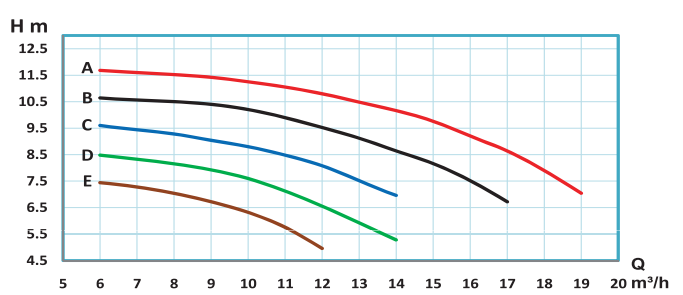

نوع پمپ	قدرت		حریان	قطر پروانه (mm)	قطر فلانچ پمپ (mm)		آبدهی (m³/h)	6	7	8	9	10	11	12	13	14	15	16	17	18	19		
	KW	HP			A	D																رانش	مکش
NFV4 40-200 E	0.55	0.75	1	170	40	40	H (m)	7.4	7.3	7	6.7	6.3	5.8	5	*	*	*	*	*	*	*		
NFV4 40-200 D	0.75	1	2	180	40	40		8.5	8.3	8.2	7.9	7.6	7.1	6.6	5.9	5.3	*	*	*	*	*		
NFV4 40-200 C	1.1	1.5	2.6	190	40	40		9.6	9.4	9.3	9	8.8	8.5	8.1	7.5	7	*	*	*	*	*		
NFV4 40-200 B	1.1	1.5	2.6	200	40	40		10.6	10.6	10.5	10.4	10.2	9.9	9.5	9.1	8.6	8.2	7.5	6.7	*	*		
NFV4 40-200 A	1.5	2	3.6	209	40	40		11.7	11.6	11.5	11.4	11.3	11	10.8	10.5	10.2	9.8	9.2	8.6	7.9	7