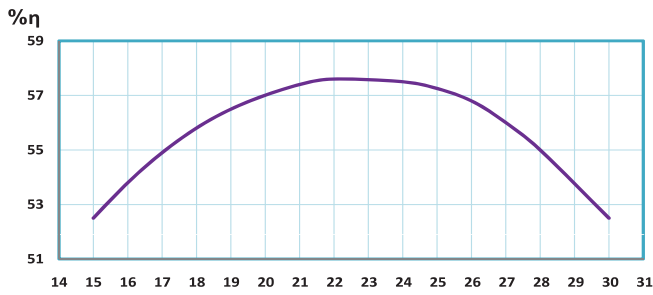

NFV4 1450 rpm

نیم پمپ	قدرت		حریان A	قطر فلاح پمپ (mm)		آبدهی (m³/h)	15	16	17	18	19	20	21	22	24	25	26	27	28	30
	KW	HP		رانش	مکش															
NFV4 40-250 F	1.1	1.5	2.6	210	40	40	10.4	10.2	10	9.7	9.3	8.7	8.1	7.4	*	*	*	*	*	*
NFV4 40-250 E	1.5	2	3.6	220	40	40	11.8	11.6	11.4	11.1	10.9	10.5	10.1	9.6	8.4	7.6	*	*	*	*
NFV4 40-250 D	2.2	3	5.1	230	40	40	13.1	13	12.8	12.6	12.2	11.9	11.6	11.2	10.2	9.7	9.1	8.4	*	*
NFV4 40-250 C	3	4	6.4	240	40	40	15.1	15	14.7	14.4	14.1	13.8	13.4	13	12.1	11.6	11	10.4	9.6	*
NFV4 40-250 B	3	4	6.4	250	40	40	16.6	16.6	16.4	16.2	15.9	15.6	15.2	14.9	14.2	13.8	13.3	12.6	12	10.6
NFV4 40-250 A	4	5.5	8.4	259	40	40	18.2	18.2	18	17.8	17.6	17.4	17.1	16.8	16.1	15.7	15.3	14.7	14.2	12.8