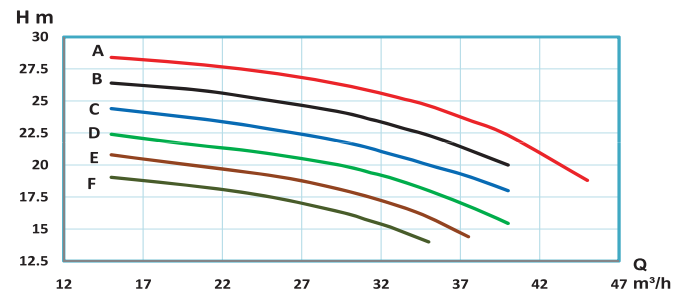

نوب پمپ	قدرت		جریان A	قطر فلاج پمپ (mm)		آبدهی (m³/h)	15	17.5	20	22.5	25	27.5	30	31.2	32.5	33.5	35	37.5	40	45
	KW	HP		رانش	مکش		H (m)													
NFV4 50-315 F	4	5.5	8.4	270	50	50	19	18.7	18.4	18	17.5	16.9	16.2	15.7	15.2	14.7	14	*	*	*
NFV4 50-315 E	4	5.5	8.4	280	50	50	20.8	20.4	20	19.6	19.2	18.6	17.9	17.5	17	16.6	15.9	14.4	*	*
NFV4 50-315 D	5.5	7.5	11.5	290	50	50	22.4	22	21.6	21.3	20.9	20.4	19.8	19.4	19	18.6	18	16.8	15.4	*
NFV4 50-315 C	7.5	10	14.4	300	50	50	24.4	24	23.7	23.3	22.8	22.3	21.7	21.4	20.9	20.6	20	19.1	18	*
NFV4 50-315 B	7.5	10	14.4	310	50	50	26.4	26.2	25.9	25.5	25	24.6	24	23.6	23.2	22.8	22.3	21.2	20	*
NFV4 50-315 A	7.5	10	14.4	319	50	50	28.4	28.2	27.9	27.6	27.2	26.7	26.2	25.8	25.4	25.1	24.6	23.5	22.3	18.8