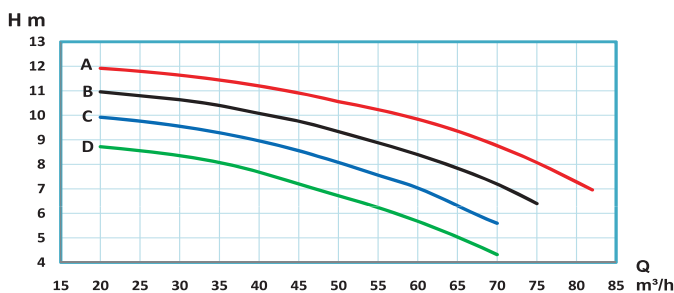

نوب پمپ	قدرت		حریران	فطر پروانه (mm)		فطر فلاح پمپ (mm)		ابدهی (m³/h)	20	25	30	35	40	45	47.5	50	55	60	65	70	75	82
	KW	HP		A	D	رانیش	مکش															
NFV4 65-200 D	2.2	3	5.1	180	65	65	H (m)	8.7	8.6	8.4	8.1	7.7	7.2	7	6.7	6.2	5.7	5	4.3	*	*	
NFV4 65-200 C	3	4	6.4	190	65	65	9.9	9.8	9.6	9.3	9	8.6	8.3	8.1	7.6	7	6.3	5.6	4.9	*	*	
NFV4 65-200 B	3	4	6.4	200	65	65	11	10.8	10.6	10.4	10.1	9.8	9.6	9.3	8.9	8.4	7.8	7.2	6.4	*	*	
NFV4 65-200 A	4	5.5	8.4	209	65	65	11.9	11.8	11.6	11.4	11.2	10.9	10.8	10.6	10.2	9.8	9.4	8.8	8.1	7	*