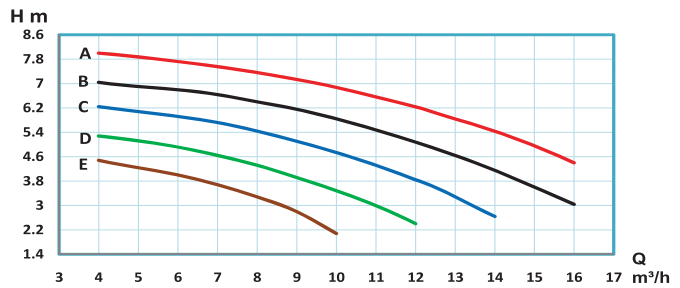

# NFV4 1450 rpm

نوب پمپ	قدرت		حریران	قطر برونه (mm)		قطر فلانچ پمپ (mm)		آبدهی (m <sup>3</sup> /h)	4	5	6	7	8	9	10	11	12	12.5	13	14	15	16
	KW	HP		A	D	رانیش	مکنش															
NFV4 32-160 E	0.25	0.3	0.78	130	32	32	H (m)	4.5	4.2	4	3.7	3.3	2.8	2.1	*	*	*	*	*	*	*	*
NFV4 32-160 D	0.37	0.5	1	140	32	32		5.3	5.1	4.9	4.6	4.3	3.9	3.5	3	2.4	*	*	*	*	*	*
NFV4 32-160 C	0.55	0.75	1.5	150	32	32		6.2	6.1	5.9	5.7	5.4	5.1	4.7	4.3	3.8	3.6	3.3	2.6	*	*	
NFV4 32-160 B	0.55	0.75	1.5	160	32	32		7	6.9	6.8	6.6	6.4	6.2	5.8	5.5	5.1	4.9	4.6	4.2	3.6	3	
NFV4 32-160 A	0.75	1	2	169	32	32		8	7.9	7.7	7.6	7.4	7.1	6.9	6.6	6.2	6	5.8	5.4	5	4.4	