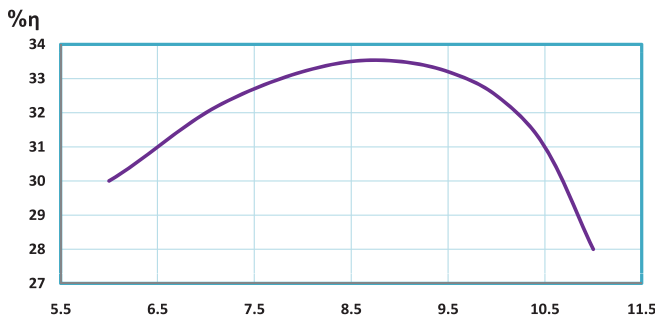

نوب پمپ	قدرت		حریران	قطر برونه (mm)		قطر فلانچ پمپ (mm)		آبدهی (m³/h)	4	4.5	5	5.5	6	6.5	7	7.5	8	8.5	9	9.5	10	11
	KW	HP		A	D	رانیش	مکنش															
NFV4 32-250 D	1.5	2	3.6	230	32	32	H (m)	13	12.8	12.4	11.8	11.2	*	*	*	*	*	*	*	*	*	
NFV4 32-250 C	1.5	2	3.6	240	32	32		14.4	14.2	14	13.6	13	12.4	11.6	*	*	*	*	*	*		
NFV4 32-250 B	1.5	2	3.6	250	32	32		16	15.8	15.6	15.3	14.8	14.2	13.6	12.8	12	*	*	*	*		
NFV4 32-250 A	2.2	3	5.1	259	32	32		17.2	17.1	17	16.7	16.5	16.1	15.6	15	14.1	12.8	11.2	*	*