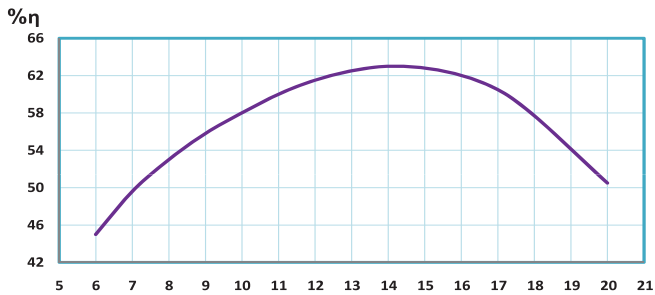

نوع پمپ	قدرت		حریان	قطر پروانه (mm)	قطر فلانچ پمپ (mm)		آبدهی (m³/h)	6	7	8	9	10	11	12	13	14	15	16	17	18	20		
	KW	HP			A	D																رانش	مکش
NFV4 40-160 D	0.37	0.5	1	140	40	40	H (m)	5.4	5.3	5.1	5	4.7	4.5	4.2	3.8	3.2	*	*	*	*	*		
NFV4 40-160 C	0.55	0.75	1	150	40	40		6.2	6.1	6	5.9	5.8	5.5	5.3	5	4.6	4.2	*	*	*	*		
NFV4 40-160 B	0.75	1	2	160	40	40		7.1	7	6.9	6.8	6.7	6.6	6.4	6.2	5.9	5.6	5.2	4.6	*	*		
NFV4 40-160 A	0.75	1	2	169	40	40		7.9	7.8	7.7	7.6	7.5	7.4	7.3	7.2	7.1	6.8	6.6	6.2	5.8	4.6