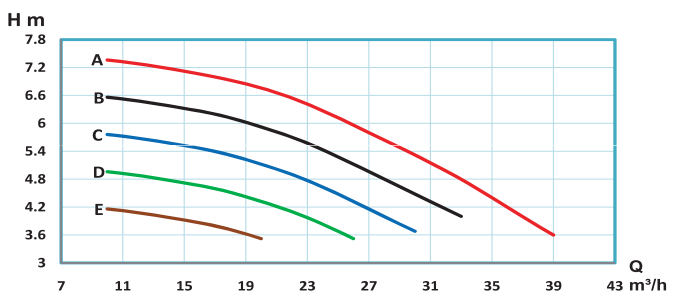

نیم پمپ	قدرت		حریان A	قطر فلاح پمپ (mm)		آبدهی (m³/h)	10	12	15	17.5	20	22.5	25	26	28	30	33	35	37	39
	KW	HP		رانش	مکش															
NFV4 50-160 E	0.55	0.75	1	130	50	50	4.2	4.1	3.9	3.8	3.5	*	*	*	*	*	*	*	*	*
NFV4 50-160 D	0.55	0.75	1	140	50	50	5	4.9	4.7	4.6	4.3	4	3.7	3.5	*	*	*	*	*	*
NFV4 50-160 C	0.75	1	2	150	50	50	5.8	5.7	5.5	5.4	5.1	4.8	4.5	4.3	4	3.7	*	*	*	*
NFV4 50-160 B	1.1	1.5	2.6	160	50	50	6.6	6.5	6.3	6.2	5.9	5.6	5.3	5.1	4.8	4.5	4	*	*	*
NFV4 50-160 A	1.5	2	3.6	169	50	50	7.4	7.3	7.1	7	6.8	6.5	6.1	6	5.6	5.3	4.8	4.4	4	3.6