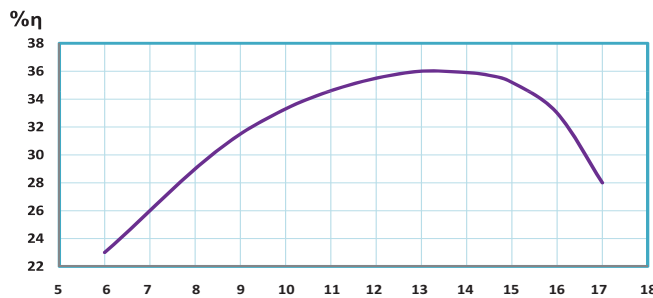

نیم پمپ	قدرت		حریان A	قطر فلاح پمپ (mm)		آبدهی (m³/h)	6	7	8	9	10	10.5	11	12	13	14	14.5	15	16	17
	KW	HP		رانش	مکش															
NFV4 40-315 E	2.2	3	5.1	280	40	40	21.4	21.1	20.8	20.6	20.2	19.8	19.4	18.3	16.6	14.4	*	*	*	*
NFV4 40-315 D	3	4	6.4	290	40	40	23.2	23	22.9	22.7	22.3	22	21.7	20.9	19.8	17.9	16.6	15.2	*	*
NFV4 40-315 C	4	5.5	8.4	300	40	40	24.9	24.8	24.7	24.6	24.3	24.1	23.8	23	22	20.4	19.2	17.6	*	*
NFV4 40-315 B	4	5.5	8.4	310	40	40	27.5	27.4	27.3	27.2	27	26.9	26.7	26.2	25.1	23.4	22.3	21.2	18.4	*
NFV4 40-315 A	4	5.5	8.4	319	40	40	29.9	29.8	29.8	29.6	29.4	29.2	29	28.4	27.5	26.5	25.7	24.8	22.4	19.2