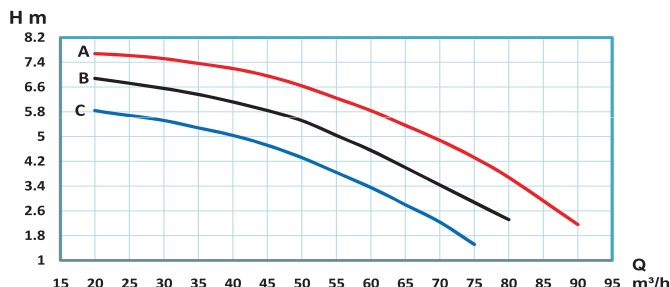

NFV4 1450 rpm

نوب پمپ	قدرت		حریران	فطر فلاح پمپ (mm)		ابدهی (m³/h)	20	25	30	35	40	45	50	55	60	65	70	75	80	90		
	KW	HP		A	D																رانیش	مکش
NFV4 65-160 C	1.5	2	3.6	150	65	65	5.8	5.7	5.5	5.3	5	4.7	4.3	3.8	3.4	2.8	2.2	1.5	*	*		
NFV4 65-160 B	1.5	2	3.6	160	65	65	6.9	6.7	6.6	6.4	6.1	5.8	5.5	5	4.6	4	3.4	2.9	2.3	*		
NFV4 65-160 A	2.2	3	5.1	169	65	65	7.7	7.6	7.5	7.4	7.2	7	6.6	6.2	5.8	5.4	4.9	4.3	3.7	2.2