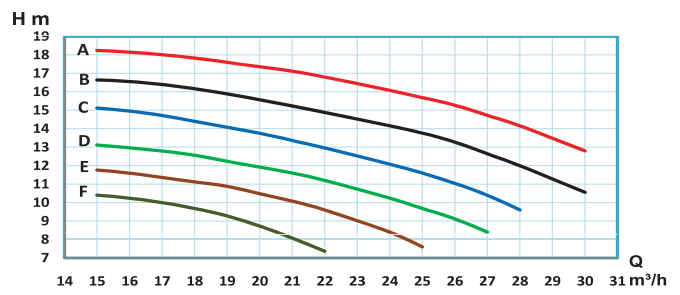

NFV4 1450 rpm

نیم پمپ	قدرت		حریان A	قطر فلاح پمپ (mm)		آبدهی (m³/h)	15	16	17	18	19	20	21	22	24	25	26	27	28	30
	KW	HP		رانش	مکش															
NFV4 40-250 F	1.1	1.5	2.6	210	40	40	10.4	10.2	10	9.7	9.3	8.7	8.1	7.4	*	*	*	*	*	*
NFV4 40-250 E	1.5	2	3.6	220	40	40	11.8	11.6	11.4	11.1	10.9	10.5	10.1	9.6	8.4	7.6	*	*	*	*
NFV4 40-250 D	2.2	3	5.1	230	40	40	13.1	13	12.8	12.6	12.2	11.9	11.6	11.2	10.2	9.7	9.1	8.4	*	*
NFV4 40-250 C	3	4	6.4	240	40	40	15.1	15	14.7	14.4	14.1	13.8	13.4	13	12.1	11.6	11	10.4	9.6	*
NFV4 40-250 B	3	4	6.4	250	40	40	16.6	16.6	16.4	16.2	15.9	15.6	15.2	14.9	14.2	13.8	13.3	12.6	12	10.6
NFV4 40-250 A	4	5.5	8.4	259	40	40	18.2	18.2	18	17.8	17.6	17.4	17.1	16.8	16.1	15.7	15.3	14.7	14.2	12.8