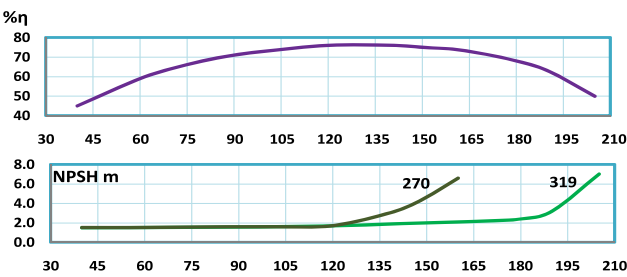

NF4 1450 rpm

نیم پمپ	قدرت		جریان A	قطر پروانه (mm) D	قطر فلنج پمپ (mm)		آبدهی (m ³ /h)														
	KW	HP			رانش	مکش		40	60	70	80	90	100	120	130	140	150	160	170	180	190
NF4 100-250 E	5.5	7.5	12	220	100	125	H (m)	16	15.5	15	14.4	13.6	12.7	10.6	9.5	*	*	*	*	*	*
NF4 100-250 D	7.5	10	16	230	100	125		17.6	17	16.6	16.1	15.5	14.8	13	12	10.7	*	*	*	*	*
NF4 100-250 C	11	15	22	240	100	125		19.4	18.7	18.4	18	17.5	16.9	15.4	14.4	13.2	11.7	10.2	*	*	*
NF4 100-250 B	11	15	22	250	100	125		21	20.4	20.1	19.7	19.2	18.7	17.4	16.6	15.5	14.4	13	11.4	9.5	*
NF4 100-250 A	11	15	22	259	100	125		22.5	22.1	21.8	21.4	21	20.5	19.2	18.5	17.6	16.7	15.5	14.1	12.6	10.8

نیم پمپ	قدرت		جریان A	قطر پروانه (mm) D	قطر فلنج پمپ (mm)		آبدهی (m ³ /h)														
	KW	HP			رانش	مکش		40	60	70	80	90	100	120	140	150	160	170	180	190	205
NF4 100-315 F	11	15	22	270	100	125	H (m)	25.8	25	24.5	24	23.4	22.5	19.8	15.5	13	*	*	*	*	*
NF4 100-315 E	15	20	29	280	100	125		28	27.2	26.9	26.5	26	25.3	23	19.1	16.8	*	*	*	*	*
NF4 100-315 D	15	20	29	290	100	125		29.5	29	28.7	28.4	27.9	27.2	25	21.7	19.5	17	14	*	*	*
NF4 100-315 C	18.5	25	38	300	100	125		31.5	31.1	30.9	30.5	30.1	29.5	27.7	25.2	23.5	21.6	19	16	*	*
NF4 100-315 B	22	30	43.5	310	100	125		34.5	34.3	34.2	34	33.6	33	31.5	29.3	28	26.5	24.7	22.1	19.6	*
NF4 100-315 A	22	30	43.5	319	100	125	36.2	36	35.9	35.7	35.5	35.1	34	32.1	31	29.7	28	26	23.5	19.5	