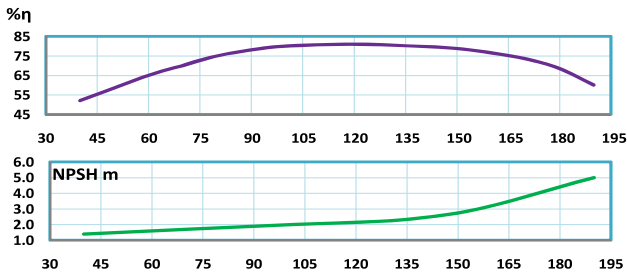

NF4 1450 rpm

نیم پمپ	قدرت		جریان A	قطر پروانه (mm) D	قطر فلنج پمپ (mm)		آبدهی (m ³ /h)														
	KW	HP			رانش	مکش		40	60	70	80	90	100	120	130	140	150	160	170	180	190
NF4 100-250 E	5.5	7.5	12	220	100	125	H (m)	16	15.5	15	14.4	13.6	12.7	10.6	9.5	*	*	*	*	*	*
NF4 100-250 D	7.5	10	16	230	100	125		17.6	17	16.6	16.1	15.5	14.8	13	12	10.7	*	*	*	*	*
NF4 100-250 C	11	15	22	240	100	125		19.4	18.7	18.4	18	17.5	16.9	15.4	14.4	13.2	11.7	10.2	*	*	*
NF4 100-250 B	11	15	22	250	100	125		21	20.4	20.1	19.7	19.2	18.7	17.4	16.6	15.5	14.4	13	11.4	9.5	*
NF4 100-250 A	11	15	22	259	100	125		22.5	22.1	21.8	21.4	21	20.5	19.2	18.5	17.6	16.7	15.5	14.1	12.6	10.8

نیم پمپ	قدرت		جریان A	قطر پروانه (mm) D	قطر فلنج پمپ (mm)		آبدهی (m ³ /h)														
	KW	HP			رانش	مکش		40	60	70	80	90	100	120	140	150	160	170	180	190	205
NF4 100-315 F	11	15	22	270	100	125	H (m)	25.8	25	24.5	24	23.4	22.5	19.8	15.5	13	*	*	*	*	*
NF4 100-315 E	15	20	29	280	100	125		28	27.2	26.9	26.5	26	25.3	23	19.1	16.8	*	*	*	*	*
NF4 100-315 D	15	20	29	290	100	125		29.5	29	28.7	28.4	27.9	27.2	25	21.7	19.5	17	14	*	*	*
NF4 100-315 C	18.5	25	38	300	100	125		31.5	31.1	30.9	30.5	30.1	29.5	27.7	25.2	23.5	21.6	19	16	*	*
NF4 100-315 B	22	30	43.5	310	100	125		34.5	34.3	34.2	34	33.6	33	31.5	29.3	28	26.5	24.7	22.1	19.6	*
NF4 100-315 A	22	30	43.5	319	100	125	36.2	36	35.9	35.7	35.5	35.1	34	32.1	31	29.7	28	26	23.5	19.5	