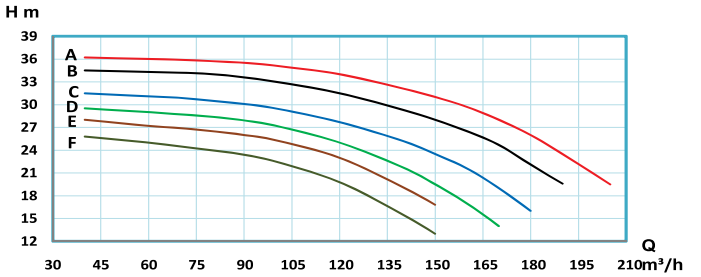

NF4 1450 rpm

نیم پمپ	قدرت		جریان A	قطر پروانه (mm) D	قطر فلنج پمپ (mm)		آبدهی (m ³ /h)														
	KW	HP			رانش	مکش		40	60	70	80	90	100	120	130	140	150	160	170	180	190
NF4 100-250 E	5.5	7.5	12	220	100	125	H (m)	16	15.5	15	14.4	13.6	12.7	10.6	9.5	*	*	*	*	*	*
NF4 100-250 D	7.5	10	16	230	100	125		17.6	17	16.6	16.1	15.5	14.8	13	12	10.7	*	*	*	*	*
NF4 100-250 C	11	15	22	240	100	125		19.4	18.7	18.4	18	17.5	16.9	15.4	14.4	13.2	11.7	10.2	*	*	*
NF4 100-250 B	11	15	22	250	100	125		21	20.4	20.1	19.7	19.2	18.7	17.4	16.6	15.5	14.4	13	11.4	9.5	*
NF4 100-250 A	11	15	22	259	100	125		22.5	22.1	21.8	21.4	21	20.5	19.2	18.5	17.6	16.7	15.5	14.1	12.6	10.8

نیم پمپ	قدرت		جریان A	قطر پروانه (mm) D	قطر فلنج پمپ (mm)		آبدهی (m ³ /h)														
	KW	HP			رانش	مکش		40	60	70	80	90	100	120	140	150	160	170	180	190	205
NF4 100-315 F	11	15	22	270	100	125	H (m)	25.8	25	24.5	24	23.4	22.5	19.8	15.5	13	*	*	*	*	*
NF4 100-315 E	15	20	29	280	100	125		28	27.2	26.9	26.5	26	25.3	23	19.1	16.8	*	*	*	*	*
NF4 100-315 D	15	20	29	290	100	125		29.5	29	28.7	28.4	27.9	27.2	25	21.7	19.5	17	14	*	*	*
NF4 100-315 C	18.5	25	38	300	100	125		31.5	31.1	30.9	30.5	30.1	29.5	27.7	25.2	23.5	21.6	19	16	*	*
NF4 100-315 B	22	30	43.5	310	100	125		34.5	34.3	34.2	34	33.6	33	31.5	29.3	28	26.5	24.7	22.1	19.6	*
NF4 100-315 A	22	30	43.5	319	100	125	36.2	36	35.9	35.7	35.5	35.1	34	32.1	31	29.7	28	26	23.5	19.5	