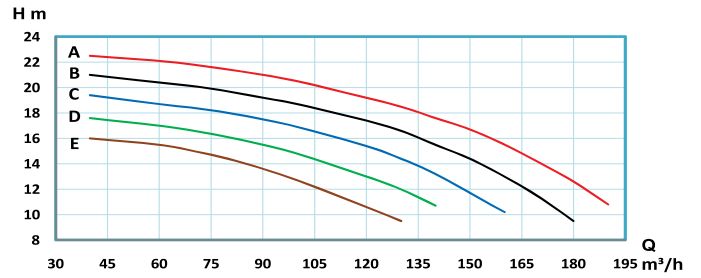

NF4 1450 rpm

نیم پمپ	قدرت		جریان A	قطر پروانه (mm) D	قطر فلنج پمپ (mm)		آبدهی (m ³ /h)														
	KW	HP			رانش	مکش		40	60	70	80	90	100	120	130	140	150	160	170	180	190
NF4 100-250 E	5.5	7.5	12	220	100	125	H (m)	16	15.5	15	14.4	13.6	12.7	10.6	9.5	*	*	*	*	*	*
NF4 100-250 D	7.5	10	16	230	100	125		17.6	17	16.6	16.1	15.5	14.8	13	12	10.7	*	*	*	*	*
NF4 100-250 C	11	15	22	240	100	125		19.4	18.7	18.4	18	17.5	16.9	15.4	14.4	13.2	11.7	10.2	*	*	*
NF4 100-250 B	11	15	22	250	100	125		21	20.4	20.1	19.7	19.2	18.7	17.4	16.6	15.5	14.4	13	11.4	9.5	*
NF4 100-250 A	11	15	22	259	100	125		22.5	22.1	21.8	21.4	21	20.5	19.2	18.5	17.6	16.7	15.5	14.1	12.6	10.8

نیم پمپ	قدرت		جریان A	قطر پروانه (mm) D	قطر فلنج پمپ (mm)		آبدهی (m ³ /h)														
	KW	HP			رانش	مکش		40	60	70	80	90	100	120	140	150	160	170	180	190	205
NF4 100-315 F	11	15	22	270	100	125	H (m)	25.8	25	24.5	24	23.4	22.5	19.8	15.5	13	*	*	*	*	*
NF4 100-315 E	15	20	29	280	100	125		28	27.2	26.9	26.5	26	25.3	23	19.1	16.8	*	*	*	*	*
NF4 100-315 D	15	20	29	290	100	125		29.5	29	28.7	28.4	27.9	27.2	25	21.7	19.5	17	14	*	*	*
NF4 100-315 C	18.5	25	38	300	100	125		31.5	31.1	30.9	30.5	30.1	29.5	27.7	25.2	23.5	21.6	19	16	*	*
NF4 100-315 B	22	30	43.5	310	100	125		34.5	34.3	34.2	34	33.6	33	31.5	29.3	28	26.5	24.7	22.1	19.6	*
NF4 100-315 A	22	30	43.5	319	100	125	36.2	36	35.9	35.7	35.5	35.1	34	32.1	31	29.7	28	26	23.5	19.5	