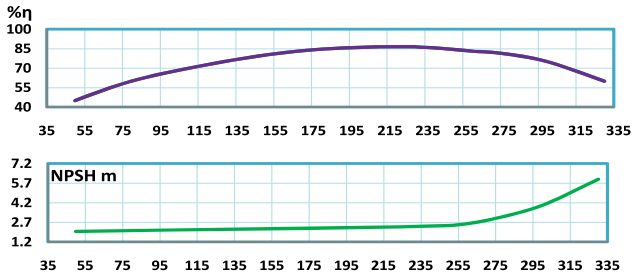

NF4 1450 rpm

نیم پمپ	قدرت		جریان A	قطر پروانه (mm) D	قطر فلنج پمپ (mm)		آبدهی (m ³ /h)	50	75	100	125	150	175	200	225	235	240	250	260	270	280	
	KW	HP			رانیش	مکش		H (m)														
NF4 125-200 E	5.5	7.5	12	170	125	150	H (m)	9	8.9	8.6	8	6.8	*	*	*	*	*	*	*	*	*	*
NF4 125-200 D	7.5	10	16	180	125	150		10.1	10	9.8	9.3	8.4	7.2	6	*	*	*	*	*	*	*	*
NF4 125-200 C	7.5	10	16	190	125	150		11.4	11.3	11.1	10.8	10.2	9.2	7.9	*	*	*	*	*	*	*	*
NF4 125-200 B	11	15	22	200	125	150		12.6	12.5	12.4	12.1	11.6	10.9	9.8	8.5	7.8	7.4	6.5	*	*	*	*
NF4 125-200 A	11	15	22	209	125	150		13.8	13.8	13.7	13.5	13.1	12.5	11.6	10.4	9.8	9.5	8.8	8	7	6	

نیم پمپ	قدرت		جریان A	قطر پروانه (mm) D	قطر فلنج پمپ (mm)		آبدهی (m ³ /h)	50	75	100	125	150	175	200	225	235	250	260	275	300	330
	KW	HP			رانیش	مکش		H (m)													
NF4 125-250 F	11	15	18.5	210	125	150	H (m)	15	14.8	14.5	14	13.3	12.2	11	9.5	8.9	7.8	6.8	*	*	*
NF4 125-250 E	11	15	22	220	125	150		16.4	16.1	15.8	15.3	14.7	13.7	12.5	11.1	10.5	9.3	8.4	*	*	*
NF4 125-250 D	15	20	29	230	125	150		18	17.7	17.4	16.8	16.1	15.1	14	12.5	11.9	11	10.3	9.1	*	*
NF4 125-250 C	15	20	29	240	125	150		19.8	19.6	19.3	18.8	18.1	17.2	16.1	14.7	14.1	13.1	12.4	11.1	9	*
NF4 125-250 B	18.5	25	38	250	125	150		21.8	21.5	21.2	20.8	20.2	19.4	18.4	17.1	16.5	15.5	14.8	13.7	11.7	*
NF4 125-250 A	18.5	25	38	259	125	150		23.2	23.1	22.9	22.6	22.2	21.5	20.5	19.2	18.6	17.7	17.1	16.1	14.3	11.5