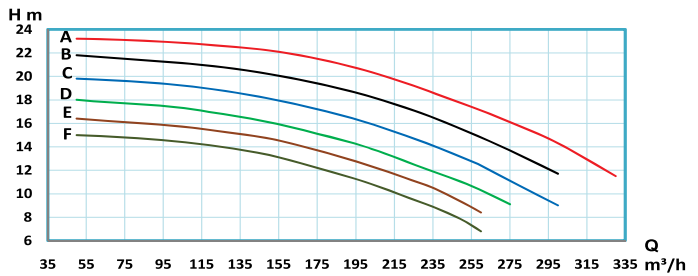

NF4 1450 rpm

نیم پمپ	قدرت		جریان A	قطر پروانه (mm) D	قطر فلنج پمپ (mm)		آبدهی (m ³ /h)	50	75	100	125	150	175	200	225	235	240	250	260	270	280	
	KW	HP			رانیش	مکش		H (m)														
NF4 125-200 E	5.5	7.5	12	170	125	150	H (m)	9	8.9	8.6	8	6.8	*	*	*	*	*	*	*	*	*	*
NF4 125-200 D	7.5	10	16	180	125	150		10.1	10	9.8	9.3	8.4	7.2	6	*	*	*	*	*	*	*	*
NF4 125-200 C	7.5	10	16	190	125	150		11.4	11.3	11.1	10.8	10.2	9.2	7.9	*	*	*	*	*	*	*	*
NF4 125-200 B	11	15	22	200	125	150		12.6	12.5	12.4	12.1	11.6	10.9	9.8	8.5	7.8	7.4	6.5	*	*	*	*
NF4 125-200 A	11	15	22	209	125	150		13.8	13.8	13.7	13.5	13.1	12.5	11.6	10.4	9.8	9.5	8.8	8	7	6	

نیم پمپ	قدرت		جریان A	قطر پروانه (mm) D	قطر فلنج پمپ (mm)		آبدهی (m ³ /h)	50	75	100	125	150	175	200	225	235	250	260	275	300	330
	KW	HP			رانیش	مکش		H (m)													
NF4 125-250 F	11	15	18.5	210	125	150	H (m)	15	14.8	14.5	14	13.3	12.2	11	9.5	8.9	7.8	6.8	*	*	*
NF4 125-250 E	11	15	22	220	125	150		16.4	16.1	15.8	15.3	14.7	13.7	12.5	11.1	10.5	9.3	8.4	*	*	*
NF4 125-250 D	15	20	29	230	125	150		18	17.7	17.4	16.8	16.1	15.1	14	12.5	11.9	11	10.3	9.1	*	*
NF4 125-250 C	15	20	29	240	125	150		19.8	19.6	19.3	18.8	18.1	17.2	16.1	14.7	14.1	13.1	12.4	11.1	9	*
NF4 125-250 B	18.5	25	38	250	125	150		21.8	21.5	21.2	20.8	20.2	19.4	18.4	17.1	16.5	15.5	14.8	13.7	11.7	*
NF4 125-250 A	18.5	25	38	259	125	150		23.2	23.1	22.9	22.6	22.2	21.5	20.5	19.2	18.6	17.7	17.1	16.1	14.3	11.5