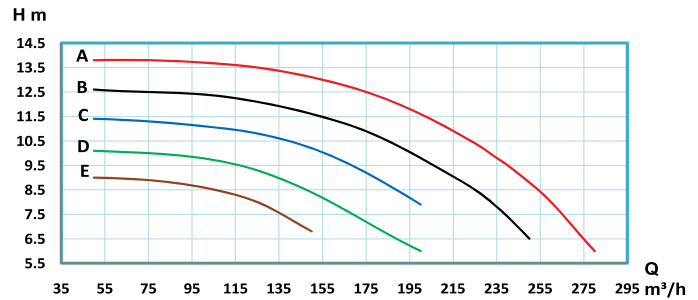

NF4 1450 rpm

نیم پمپ	قدرت		جریان A	قطر پروانه (mm) D	قطر فلنج پمپ (mm)		آبدهی (m ³ /h)	50	75	100	125	150	175	200	225	235	240	250	260	270	280	
	KW	HP			رانیش	مکش		H (m)														
NF4 125-200 E	5.5	7.5	12	170	125	150	H (m)	9	8.9	8.6	8	6.8	*	*	*	*	*	*	*	*	*	*
NF4 125-200 D	7.5	10	16	180	125	150		10.1	10	9.8	9.3	8.4	7.2	6	*	*	*	*	*	*	*	*
NF4 125-200 C	7.5	10	16	190	125	150		11.4	11.3	11.1	10.8	10.2	9.2	7.9	*	*	*	*	*	*	*	*
NF4 125-200 B	11	15	22	200	125	150		12.6	12.5	12.4	12.1	11.6	10.9	9.8	8.5	7.8	7.4	6.5	*	*	*	*
NF4 125-200 A	11	15	22	209	125	150		13.8	13.8	13.7	13.5	13.1	12.5	11.6	10.4	9.8	9.5	8.8	8	7	6	

نیم پمپ	قدرت		جریان A	قطر پروانه (mm) D	قطر فلنج پمپ (mm)		آبدهی (m ³ /h)	50	75	100	125	150	175	200	225	235	250	260	275	300	330
	KW	HP			رانیش	مکش		H (m)													
NF4 125-250 F	11	15	18.5	210	125	150	H (m)	15	14.8	14.5	14	13.3	12.2	11	9.5	8.9	7.8	6.8	*	*	*
NF4 125-250 E	11	15	22	220	125	150		16.4	16.1	15.8	15.3	14.7	13.7	12.5	11.1	10.5	9.3	8.4	*	*	*
NF4 125-250 D	15	20	29	230	125	150		18	17.7	17.4	16.8	16.1	15.1	14	12.5	11.9	11	10.3	9.1	*	*
NF4 125-250 C	15	20	29	240	125	150		19.8	19.6	19.3	18.8	18.1	17.2	16.1	14.7	14.1	13.1	12.4	11.1	9	*
NF4 125-250 B	18.5	25	38	250	125	150		21.8	21.5	21.2	20.8	20.2	19.4	18.4	17.1	16.5	15.5	14.8	13.7	11.7	*
NF4 125-250 A	18.5	25	38	259	125	150		23.2	23.1	22.9	22.6	22.2	21.5	20.5	19.2	18.6	17.7	17.1	16.1	14.3	11.5