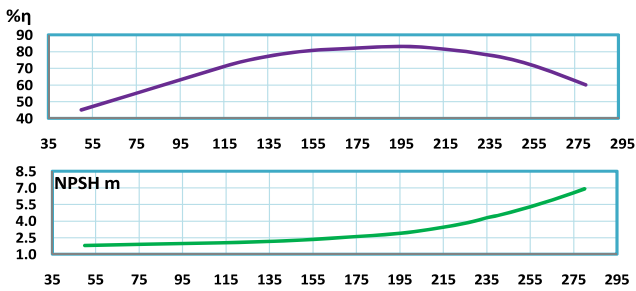

NF4 1450 rpm

نیم پمپ	قدرت		جریان A	قطر پروانه (mm) D	قطر فلنج پمپ (mm)		آبدهی (m ³ /h)	50	75	100	125	150	175	200	225	235	240	250	260	270	280	
	KW	HP			رانیش	مکش		H (m)														
NF4 125-200 E	5.5	7.5	12	170	125	150	H (m)	9	8.9	8.6	8	6.8	*	*	*	*	*	*	*	*	*	*
NF4 125-200 D	7.5	10	16	180	125	150		10.1	10	9.8	9.3	8.4	7.2	6	*	*	*	*	*	*	*	*
NF4 125-200 C	7.5	10	16	190	125	150		11.4	11.3	11.1	10.8	10.2	9.2	7.9	*	*	*	*	*	*	*	*
NF4 125-200 B	11	15	22	200	125	150		12.6	12.5	12.4	12.1	11.6	10.9	9.8	8.5	7.8	7.4	6.5	*	*	*	*
NF4 125-200 A	11	15	22	209	125	150		13.8	13.8	13.7	13.5	13.1	12.5	11.6	10.4	9.8	9.5	8.8	8	7	6	

نیم پمپ	قدرت		جریان A	قطر پروانه (mm) D	قطر فلنج پمپ (mm)		آبدهی (m ³ /h)	50	75	100	125	150	175	200	225	235	250	260	275	300	330
	KW	HP			رانیش	مکش		H (m)													
NF4 125-250 F	11	15	18.5	210	125	150	H (m)	15	14.8	14.5	14	13.3	12.2	11	9.5	8.9	7.8	6.8	*	*	*
NF4 125-250 E	11	15	22	220	125	150		16.4	16.1	15.8	15.3	14.7	13.7	12.5	11.1	10.5	9.3	8.4	*	*	*
NF4 125-250 D	15	20	29	230	125	150		18	17.7	17.4	16.8	16.1	15.1	14	12.5	11.9	11	10.3	9.1	*	*
NF4 125-250 C	15	20	29	240	125	150		19.8	19.6	19.3	18.8	18.1	17.2	16.1	14.7	14.1	13.1	12.4	11.1	9	*
NF4 125-250 B	18.5	25	38	250	125	150		21.8	21.5	21.2	20.8	20.2	19.4	18.4	17.1	16.5	15.5	14.8	13.7	11.7	*
NF4 125-250 A	18.5	25	38	259	125	150		23.2	23.1	22.9	22.6	22.2	21.5	20.5	19.2	18.6	17.7	17.1	16.1	14.3	11.5