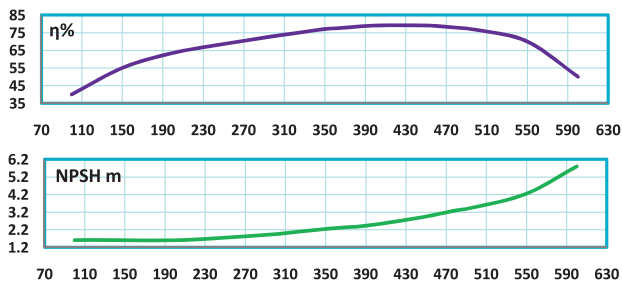

ETA 4 1450 r.p.m

تیپ پمپ	قدرت		جریان A	قطر پروانه D (mm)	قطر فلانچ پمپ (mm)		آبدهی (m ³ /h)	100	150	200	250	300	325	350	375	400	450	475	500	550	600
	KW	HP			رانس	مکش															
ETA4 150-500 F	75	100	142	410	150	200	H (m)	56.1	56	55.4	53.9	52	50.5	48.6	46.5	44	37.5	34	30.5	*	*
ETA4 150-500 E	75	100	142	420	150	200		60	59.5	59	57.3	55.5	54.1	52.7	50.7	48.3	42.2	39	35.2	*	*
ETA4 150-500 D	90	125	168	440	150	200		65.5	65	64.5	63.4	61.9	60.5	59	57	54.5	48.7	45.5	41.7	*	*
ETA4 150-500 C	110	150	205	460	150	200		71	70.5	70	69	67.5	66.5	65	63.2	61	55.5	52.1	48.3	39	*
ETA4 150-500 B	110	150	205	480	150	200		77.5	77	76.5	75.5	74	72.9	71.6	70.1	68.1	63	60.1	56.5	48	*
ETA4 150-500 A	132	180	245	500	150	200		84.5	84	83	82	80.7	80	79	77.8	76.5	73	70.7	68	60	50

تیپ پمپ	قدرت		جریان A	قطر پروانه D (mm)	قطر فلانچ پمپ (mm)		آبدهی (m ³ /h)	100	150	200	250	300	325	350	375	400	450	500	550	600	630
	KW	HP			رانس	مکش															
ETA4 200-230 G	11	15	22	200/170	200	200	H (m)	10.3	9.9	9.6	9.1	8.5	8.1	7.7	7.3	6.8	5.6	*	*	*	*
ETA4 200-230 F	11	15	22	210/180	200	200		11.5	11.1	10.7	10.2	9.6	9.2	8.8	8.4	7.9	6.8	5.7	*	*	*
ETA4 200-230 E	15	20	29	220/190	200	200		12.6	12.2	11.9	11.4	10.8	10.4	10	9.6	9.1	8	6.7	5.2	*	*
ETA4 200-230 D	15	20	29	230/190	200	200		13.4	13	12.6	12.1	11.5	11.1	10.7	10.3	9.8	8.7	7.4	5.8	*	*
ETA4 200-230 C	15	20	29	230/210	200	200		14.1	13.7	13.3	12.8	12.2	11.9	11.5	11.1	10.7	9.6	8.4	6.9	5.2	*
ETA4 200-230 B	18.5	25	38	230/220	200	200		15	14.6	14.2	13.6	13	12.7	12.3	11.9	11.4	10.3	9.2	7.8	6	*
ETA4 200-230 A	22	30	43.5	230/230	200	200		16.1	15.7	15.3	14.8	14.1	13.7	13.3	12.9	12.4	11.4	10.3	8.9	7.2	6