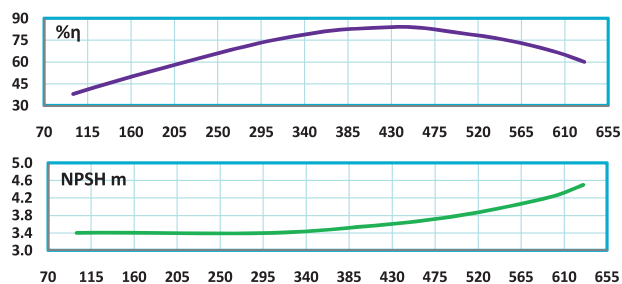

ETA 4 1450 r.p.m

تیپ پمپ	قدرت		جریان A	قطر پروانه D (mm)	قطر فلانچ پمپ (mm)		آبدهی (m ³ /h)	100	150	200	250	300	325	350	375	400	450	475	500	550	600
	KW	HP			رانس	مکش															
ETA4 150-500 F	75	100	142	410	150	200	H (m)	56.1	56	55.4	53.9	52	50.5	48.6	46.5	44	37.5	34	30.5	*	*
ETA4 150-500 E	75	100	142	420	150	200		60	59.5	59	57.3	55.5	54.1	52.7	50.7	48.3	42.2	39	35.2	*	*
ETA4 150-500 D	90	125	168	440	150	200		65.5	65	64.5	63.4	61.9	60.5	59	57	54.5	48.7	45.5	41.7	*	*
ETA4 150-500 C	110	150	205	460	150	200		71	70.5	70	69	67.5	66.5	65	63.2	61	55.5	52.1	48.3	39	*
ETA4 150-500 B	110	150	205	480	150	200		77.5	77	76.5	75.5	74	72.9	71.6	70.1	68.1	63	60.1	56.5	48	*
ETA4 150-500 A	132	180	245	500	150	200		84.5	84	83	82	80.7	80	79	77.8	76.5	73	70.7	68	60	50

تیپ پمپ	قدرت		جریان A	قطر پروانه D (mm)	قطر فلانچ پمپ (mm)		آبدهی (m ³ /h)	100	150	200	250	300	325	350	375	400	450	500	550	600	630
	KW	HP			رانس	مکش															
ETA4 200-230 G	11	15	22	200/170	200	200	H (m)	10.3	9.9	9.6	9.1	8.5	8.1	7.7	7.3	6.8	5.6	*	*	*	*
ETA4 200-230 F	11	15	22	210/180	200	200		11.5	11.1	10.7	10.2	9.6	9.2	8.8	8.4	7.9	6.8	5.7	*	*	*
ETA4 200-230 E	15	20	29	220/190	200	200		12.6	12.2	11.9	11.4	10.8	10.4	10	9.6	9.1	8	6.7	5.2	*	*
ETA4 200-230 D	15	20	29	230/190	200	200		13.4	13	12.6	12.1	11.5	11.1	10.7	10.3	9.8	8.7	7.4	5.8	*	*
ETA4 200-230 C	15	20	29	230/210	200	200		14.1	13.7	13.3	12.8	12.2	11.9	11.5	11.1	10.7	9.6	8.4	6.9	5.2	*
ETA4 200-230 B	18.5	25	38	230/220	200	200		15	14.6	14.2	13.6	13	12.7	12.3	11.9	11.4	10.3	9.2	7.8	6	*
ETA4 200-230 A	22	30	43.5	230/230	200	200		16.1	15.7	15.3	14.8	14.1	13.7	13.3	12.9	12.4	11.4	10.3	8.9	7.2	6