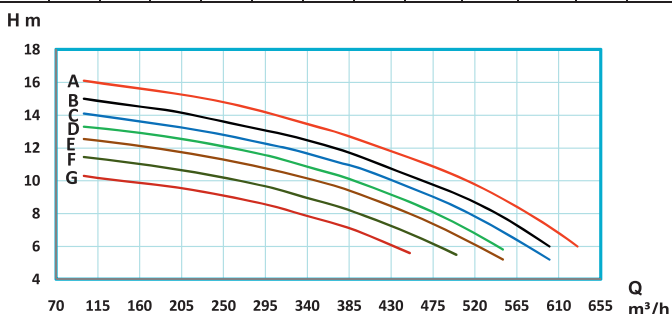

ETA 4 1450 r.p.m

تیپ پمپ	قدرت		جریان A	قطر پروانه D (mm)	قطر فلانچ پمپ (mm)		آبدهی (m ³ /h)	100	150	200	250	300	325	350	375	400	450	475	500	550	600
	KW	HP			رانس	مکش															
ETA4 150-500 F	75	100	142	410	150	200	H (m)	56.1	56	55.4	53.9	52	50.5	48.6	46.5	44	37.5	34	30.5	*	*
ETA4 150-500 E	75	100	142	420	150	200		60	59.5	59	57.3	55.5	54.1	52.7	50.7	48.3	42.2	39	35.2	*	*
ETA4 150-500 D	90	125	168	440	150	200		65.5	65	64.5	63.4	61.9	60.5	59	57	54.5	48.7	45.5	41.7	*	*
ETA4 150-500 C	110	150	205	460	150	200		71	70.5	70	69	67.5	66.5	65	63.2	61	55.5	52.1	48.3	39	*
ETA4 150-500 B	110	150	205	480	150	200		77.5	77	76.5	75.5	74	72.9	71.6	70.1	68.1	63	60.1	56.5	48	*
ETA4 150-500 A	132	180	245	500	150	200		84.5	84	83	82	80.7	80	79	77.8	76.5	73	70.7	68	60	50

تیپ پمپ	قدرت		جریان A	قطر پروانه D (mm)	قطر فلانچ پمپ (mm)		آبدهی (m ³ /h)	100	150	200	250	300	325	350	375	400	450	500	550	600	630
	KW	HP			رانس	مکش															
ETA4 200-230 G	11	15	22	200/170	200	200	H (m)	10.3	9.9	9.6	9.1	8.5	8.1	7.7	7.3	6.8	5.6	*	*	*	*
ETA4 200-230 F	11	15	22	210/180	200	200		11.5	11.1	10.7	10.2	9.6	9.2	8.8	8.4	7.9	6.8	5.7	*	*	*
ETA4 200-230 E	15	20	29	220/190	200	200		12.6	12.2	11.9	11.4	10.8	10.4	10	9.6	9.1	8	6.7	5.2	*	*
ETA4 200-230 D	15	20	29	230/190	200	200		13.4	13	12.6	12.1	11.5	11.1	10.7	10.3	9.8	8.7	7.4	5.8	*	*
ETA4 200-230 C	15	20	29	230/210	200	200		14.1	13.7	13.3	12.8	12.2	11.9	11.5	11.1	10.7	9.6	8.4	6.9	5.2	*
ETA4 200-230 B	18.5	25	38	230/220	200	200		15	14.6	14.2	13.6	13	12.7	12.3	11.9	11.4	10.3	9.2	7.8	6	*
ETA4 200-230 A	22	30	43.5	230/230	200	200		16.1	15.7	15.3	14.8	14.1	13.7	13.3	12.9	12.4	11.4	10.3	8.9	7.2	6