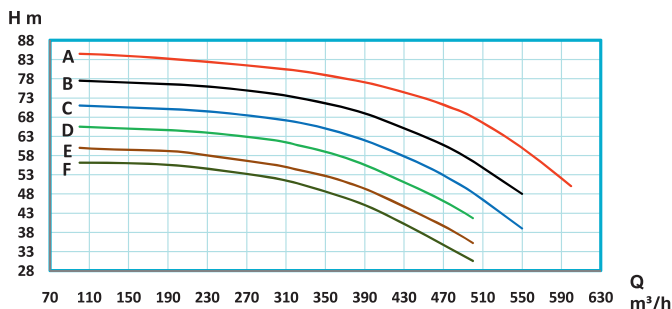

ETA 4 1450 r.p.m

تیپ پمپ	قدرت		جریان A	قطر پروانه D (mm)	قطر فلانچ پمپ (mm)		آبدهی (m ³ /h)	100	150	200	250	300	325	350	375	400	450	475	500	550	600
	KW	HP			رانس	مکش															
ETA4 150-500 F	75	100	142	410	150	200	H (m)	56.1	56	55.4	53.9	52	50.5	48.6	46.5	44	37.5	34	30.5	*	*
ETA4 150-500 E	75	100	142	420	150	200		60	59.5	59	57.3	55.5	54.1	52.7	50.7	48.3	42.2	39	35.2	*	*
ETA4 150-500 D	90	125	168	440	150	200		65.5	65	64.5	63.4	61.9	60.5	59	57	54.5	48.7	45.5	41.7	*	*
ETA4 150-500 C	110	150	205	460	150	200		71	70.5	70	69	67.5	66.5	65	63.2	61	55.5	52.1	48.3	39	*
ETA4 150-500 B	110	150	205	480	150	200		77.5	77	76.5	75.5	74	72.9	71.6	70.1	68.1	63	60.1	56.5	48	*
ETA4 150-500 A	132	180	245	500	150	200		84.5	84	83	82	80.7	80	79	77.8	76.5	73	70.7	68	60	50

تیپ پمپ	قدرت		جریان A	قطر پروانه D (mm)	قطر فلانچ پمپ (mm)		آبدهی (m ³ /h)	100	150	200	250	300	325	350	375	400	450	500	550	600	630
	KW	HP			رانس	مکش															
ETA4 200-230 G	11	15	22	200/170	200	200	H (m)	10.3	9.9	9.6	9.1	8.5	8.1	7.7	7.3	6.8	5.6	*	*	*	*
ETA4 200-230 F	11	15	22	210/180	200	200		11.5	11.1	10.7	10.2	9.6	9.2	8.8	8.4	7.9	6.8	5.7	*	*	*
ETA4 200-230 E	15	20	29	220/190	200	200		12.6	12.2	11.9	11.4	10.8	10.4	10	9.6	9.1	8	6.7	5.2	*	*
ETA4 200-230 D	15	20	29	230/190	200	200		13.4	13	12.6	12.1	11.5	11.1	10.7	10.3	9.8	8.7	7.4	5.8	*	*
ETA4 200-230 C	15	20	29	230/210	200	200		14.1	13.7	13.3	12.8	12.2	11.9	11.5	11.1	10.7	9.6	8.4	6.9	5.2	*
ETA4 200-230 B	18.5	25	38	230/220	200	200		15	14.6	14.2	13.6	13	12.7	12.3	11.9	11.4	10.3	9.2	7.8	6	*
ETA4 200-230 A	22	30	43.5	230/230	200	200		16.1	15.7	15.3	14.8	14.1	13.7	13.3	12.9	12.4	11.4	10.3	8.9	7.2	6