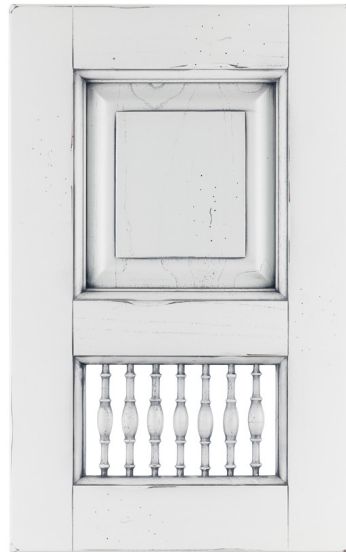

CAPRI

COMPONENTE COMPONENT . ÉLÉMENT . اجزا	MISURA SIZE . MESURE . سائز	ESSENZA TYPE OF WOOD . ESSENCE . نوع چوب
Telaio Frame . Cadre . فریم	24 mm.	Massello di pioppo . Solid Aspen wood . Peuplier massif . درخت اشنگ
Bugna Central panel . Centre . جام	11 mm.	Massello di pioppo . Solid Aspen wood . Peuplier massif . Массив тополь
Vetrina Glass door . Vitrine . ویترین	24 mm.	Mezza testata sfilabile, canale vetro da 4 mm, vetro non incluso . Half removable head, 4 mm glass channel, glass not included . Demi tête amovible, canal verre 4 mm, verre exclu شیار برای شیشه 4 میل و فاقد شیشه میباشد .
Cassetto Drawer . Façade . کشو	24 mm.	Cassetto liscio in massello di pioppo . Plain solid Aspen wood front . Façade lisse en peuplier massif . اشنگ

CAPRI

AV

AP

CL

CA01 . BIANCO
ANTICO

CA02 . VERDE ANTICO

CA03 . ARANCIONE
ANTICO

COLORI SU RICHIESTA
FINISHING UPON REQUEST
FINITIONS SUR COMMANDE
ЦВЕТ ПО ЗАПРОСУ